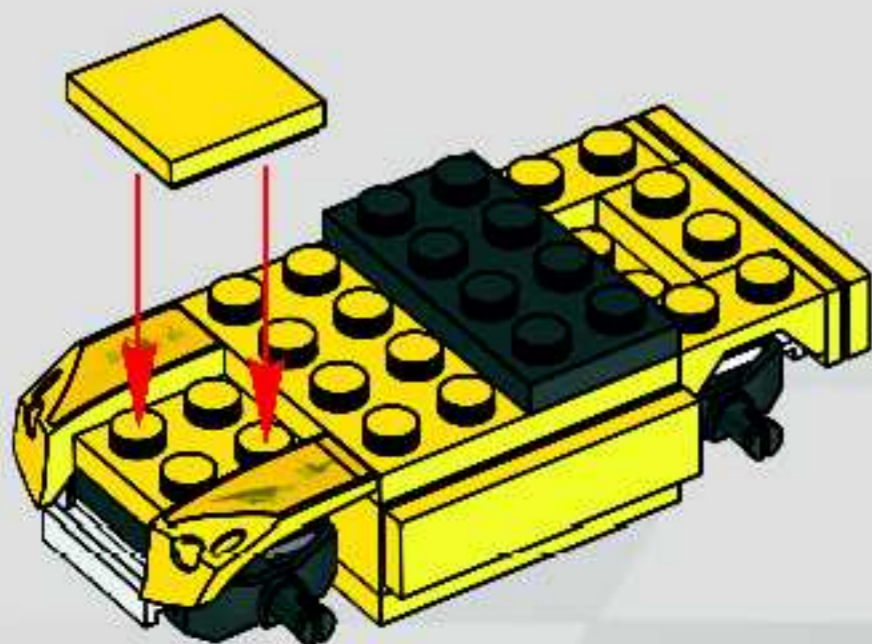

RACERS

8134

Night Crusher

7

8

9

10

11