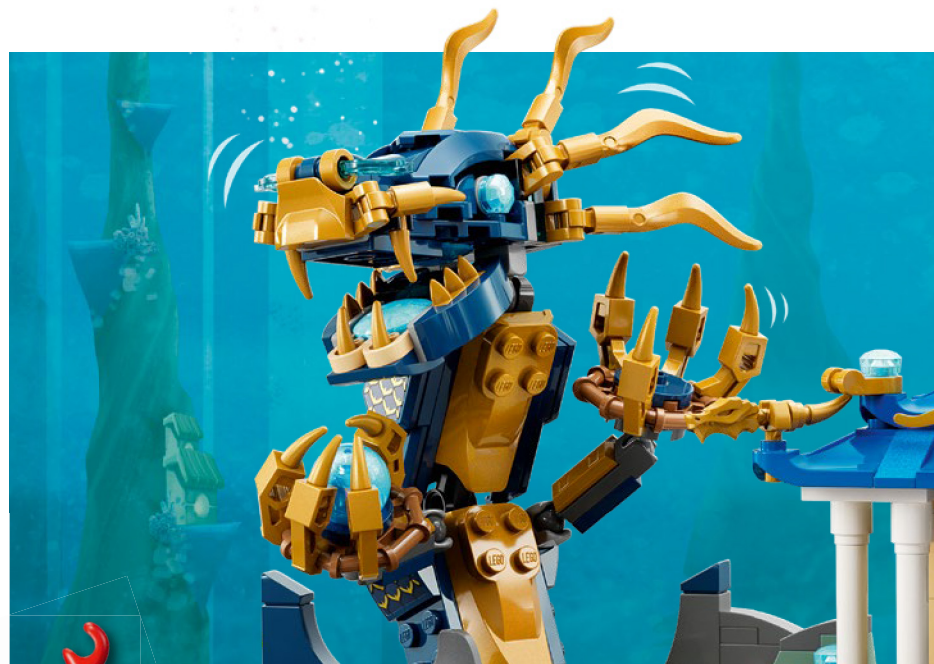

John Ho

TRADIZIONALE, REGALE - E DIVERTENTE!

"Per ricreare il leggendario palazzo in forma LEGO®, abbiamo fuso il design tradizionale cinese con una giocosa ambientazione subacquea. Per mostrare l'enorme scala del palazzo, che sovrasta le montagne sullo sfondo, abbiamo usato una prospettiva forzata per creare una transizione da una scala di minifigure in basso a un palazzo più piccolo e completo in alto. Dal drago snodabile ai nuovi e divertenti personaggi delle creature marine e dalle pergamene nascoste alle decorazioni e alla scacchiera cinese, ogni dettaglio e funzione sono ispirati alle storie della leggenda, con l'elemento chiave della storia, lo scettro, come punto focale principale".

John Ho,
LEGO® Monkie Kid™ Senior Designer