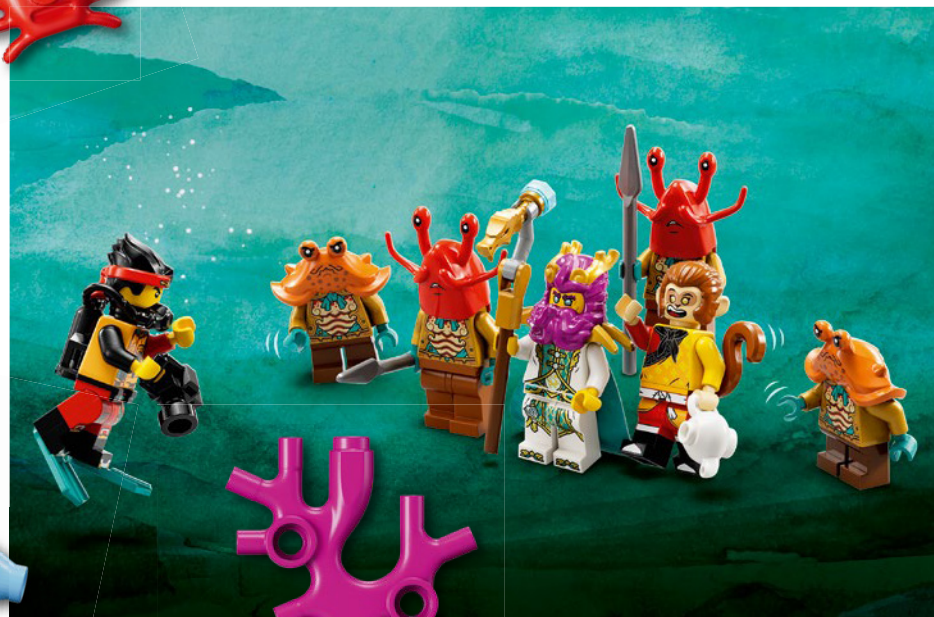

John Ho

TRADIZIONALE, REGALE - E DIVERTENTE!

"Per ricreare il leggendario palazzo in forma LEGO®, abbiamo fuso il design tradizionale cinese con una giocosa ambientazione subacquea. Per mostrare l'enorme scala del palazzo, che sovrasta le montagne sullo sfondo, abbiamo usato una prospettiva forzata per creare una transizione da una scala di minifigure in basso a un palazzo più piccolo e completo in alto. Dal drago snodabile ai nuovi e divertenti personaggi delle creature marine e dalle pergamene nascoste alle decorazioni e alla scacchiera cinese, ogni dettaglio e funzione sono ispirati alle storie della leggenda, con l'elemento chiave della storia, lo scettro, come punto focale principale".

John Ho,
LEGO® Monkie Kid™ Senior Designer