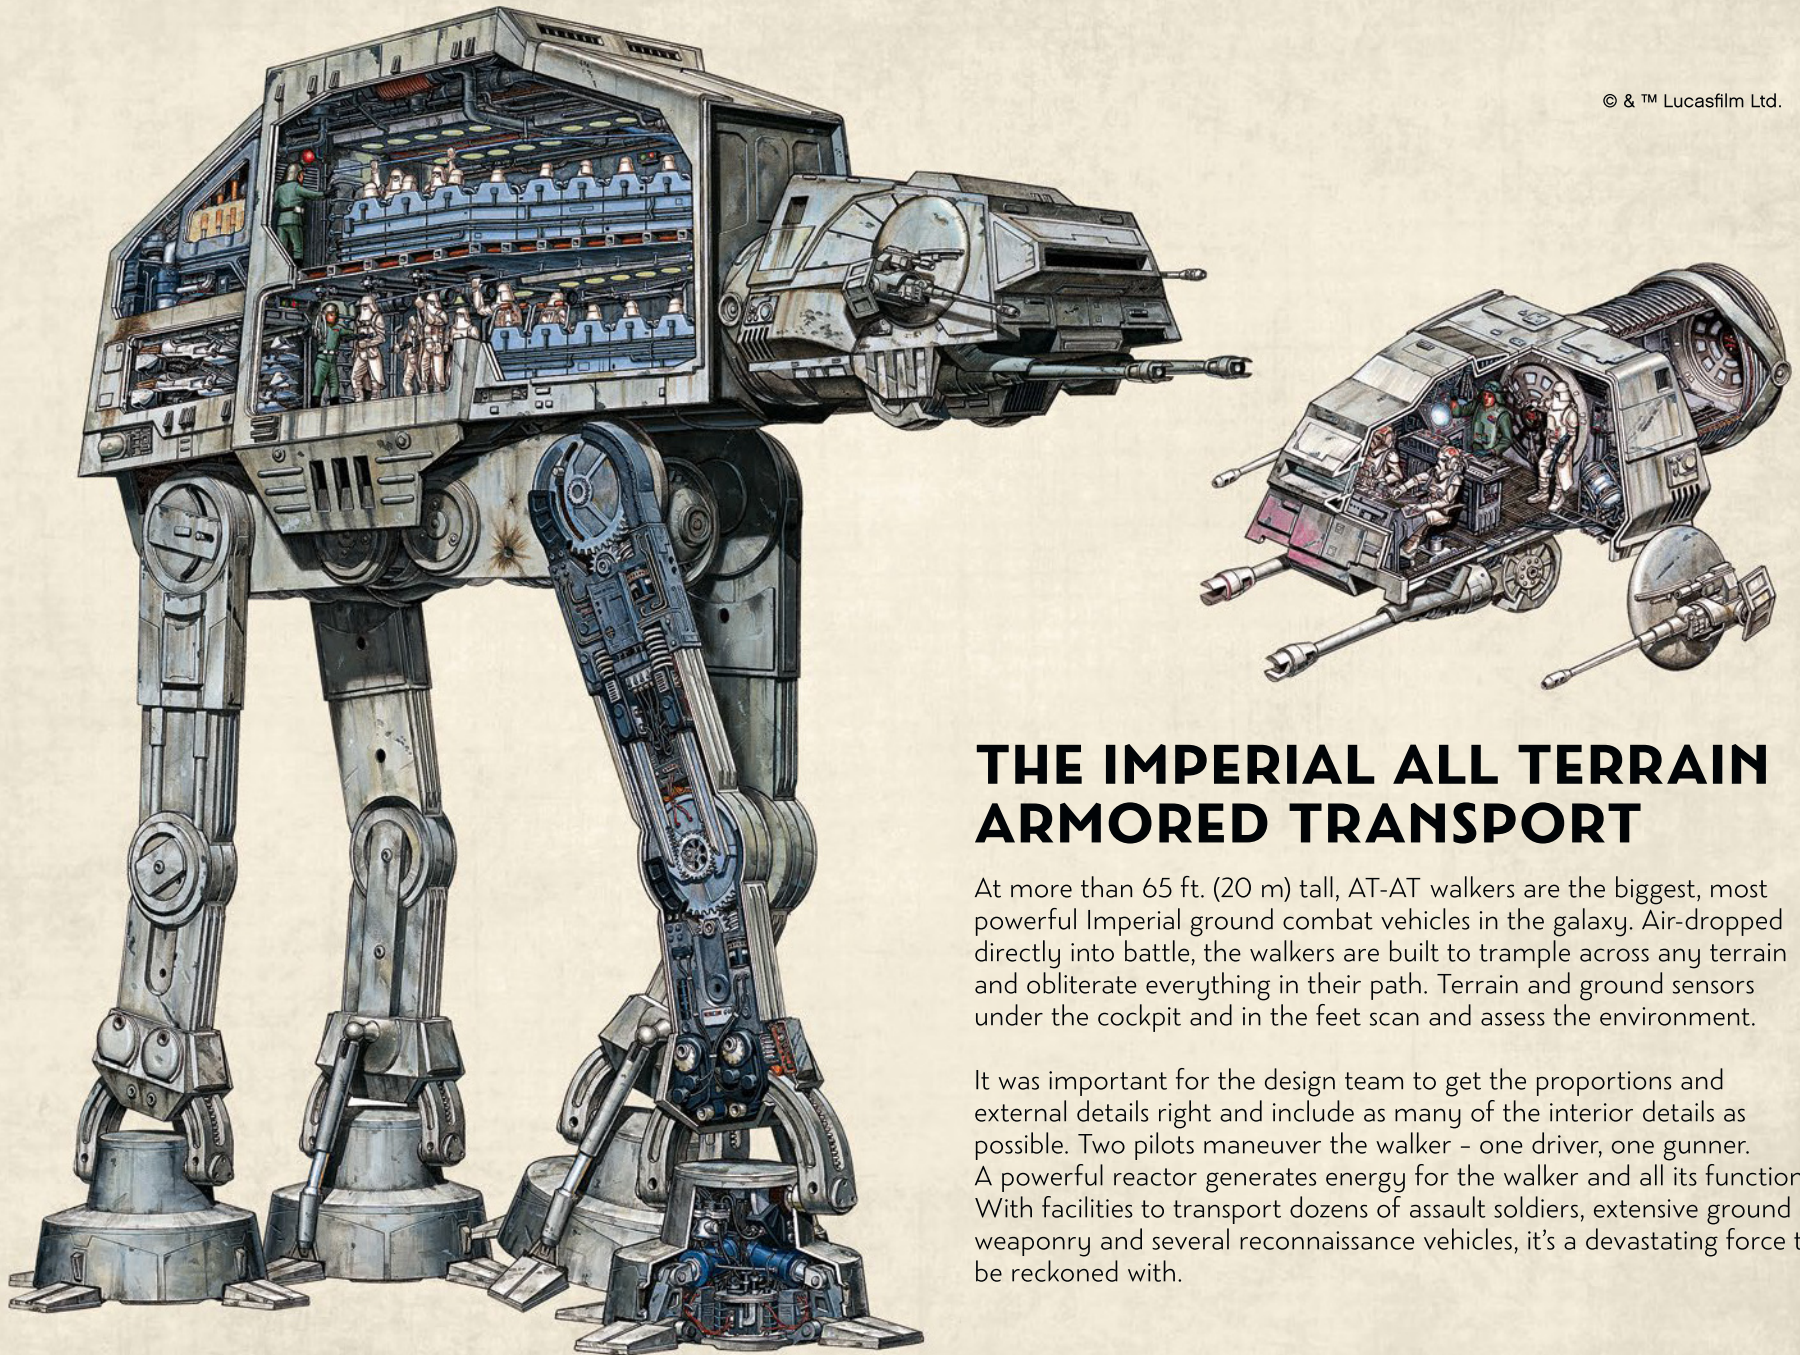

Nous avons cherché de nouvelles techniques de construction à travers la galaxie pour vous offrir un modèle authentique à l'échelle de figurine qui ferait honneur à son menaçant homologue du film et serait superbe à exposer à la maison ou au bureau. Nous espérons que vous pourrez ressentir le frisson d'avoir l'armée impériale à vos trousses lorsque vous découvrirez l'ampleur des pouvoirs du côté obscur. Et puisque le modèle compte plus de 6 700 pièces, vous aurez peut-être même le temps de regarder toute la saga pendant que vous construisez.

Buscamos nuevas técnicas de construcción por toda la galaxia para darte un auténtico modelo a escala de minifigura que hiciera justicia a su imponente contraparte de la película y se viera asombroso expuesto en tu hogar u oficina. Queremos que sientas la emoción de tener a la flota estelar imperial pisándote los talones mientras descubres lo formidable que es el poder del lado oscuro. Y con sus más de 6700 piezas, ¡quizá te dé tiempo de mirar la saga completa mientras lo construyes!

Jens Kronvold Frederiksen
Coordinador de diseño y director creativo
LEGO® Star Wars™

THE IMPERIAL ALL TERRAIN ARMORED TRANSPORT

At more than 65 ft. (20 m) tall, AT-AT walkers are the biggest, most powerful Imperial ground combat vehicles in the galaxy. Air-dropped directly into battle, the walkers are built to trample across any terrain and obliterate everything in their path. Terrain and ground sensors under the cockpit and in the feet scan and assess the environment.

LE TRANSPORT BLINDÉ TOUT-TERRAIN IMPÉRIAL

S'élevant à plus de 20 m (65 pi) de haut, les marcheurs TB-TT sont les véhicules de combat impériaux terrestres les plus grands et les plus puissants de la galaxie. Largués directement sur le champ de bataille, les marcheurs sont conçus pour fouler tout type de terrain et anéantir tout sur leur passage. Des capteurs de terrain et de sol situés sous la cabine et dans les pieds balaient et évaluent l'environnement.