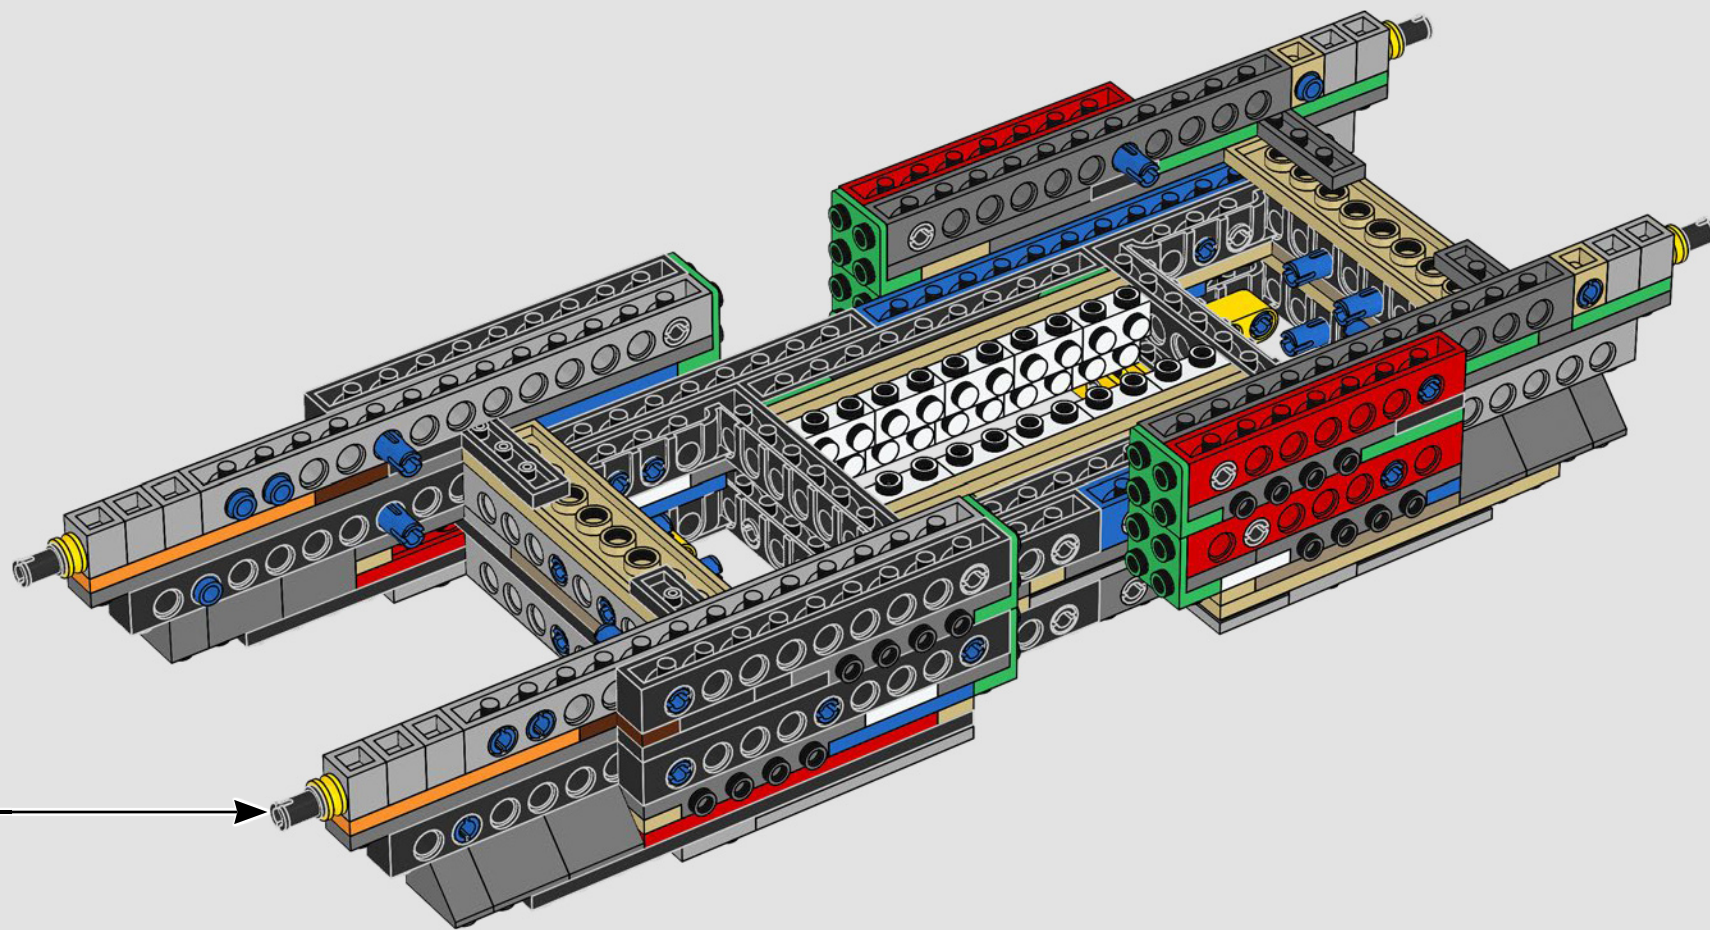

Nous avons cherché de nouvelles techniques de construction à travers la galaxie pour vous offrir un modèle authentique à l'échelle de figurine qui ferait honneur à son menaçant homologue du film et serait superbe à exposer à la maison ou au bureau. Nous espérons que vous pourrez ressentir le frisson d'avoir l'armée impériale à vos trousses lorsque vous découvrirez l'ampleur des pouvoirs du côté obscur. Et puisque le modèle compte plus de 6 700 pièces, vous aurez peut-être même le temps de regarder toute la saga pendant que vous construisez.

Buscamos nuevas técnicas de construcción por toda la galaxia para darte un auténtico modelo a escala de minifigura que hiciera justicia a su imponente contraparte de la película y se viera asombroso expuesto en tu hogar u oficina. Queremos que sientas la emoción de tener a la flota estelar imperial pisándote los talones mientras descubres lo formidable que es el poder del lado oscuro. Y con sus más de 6700 piezas, ¡quizá te dé tiempo de mirar la saga completa mientras lo construyes!

LE TRANSPORT BLINDÉ TOUT-TERRAIN IMPÉRIAL

S'élevant à plus de 20 m (65 pi) de haut, les marcheurs TB-TT sont les véhicules de combat impériaux terrestres les plus grands et les plus puissants de la galaxie. Largués directement sur le champ de bataille, les marcheurs sont conçus pour fouler tout type de terrain et anéantir tout sur leur passage. Des capteurs de terrain et de sol situés sous la cabine et dans les pieds balaient et évaluent l'environnement.

50

51

52

53

54

55

56

57