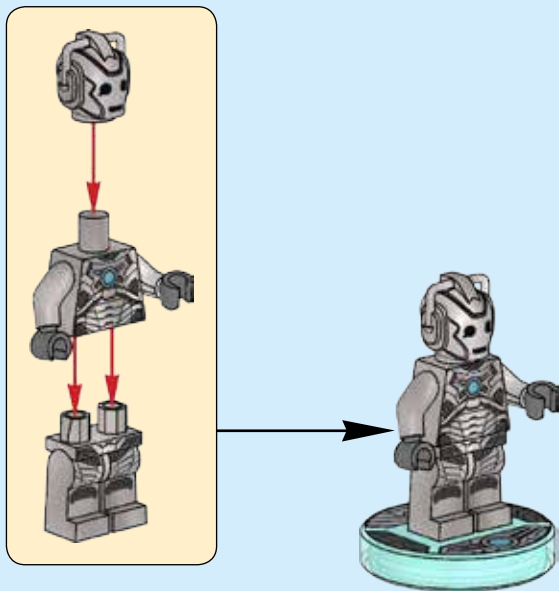

1

+

Start game Start spillet Aloita peli
Spiel starten Game starten Starta spelet
Commencer à jouer

2

3

- 
- A computer monitor with a black frame and a black stand, positioned at an angle. The screen is filled with a solid blue background and contains a list of instructions in five different languages. The text is white and left-aligned. The background of the entire image is a light blue with a faint, abstract network pattern of white lines and dots.
- Continue building using the in-game building instructions
 - Baue weiter und benutze dafür die Bauanleitungen im Spiel
 - Continue à construire en utilisant les instructions de montage qui apparaîtront à l'écran
 - Fortsæt byggeriet ved hjælp af byggevejledningen i spillet
 - Bouw verder aan de hand van de bouw instructies in de game
 - Jatka rakentamista pelin sisältämien rakennusohjeiden avulla
 - Fortsätt bygga med hjälp av bygginstruktionerna i spelet
 - Fortsett å bygge ved hjelp av byggeinstruksjonene i spillet