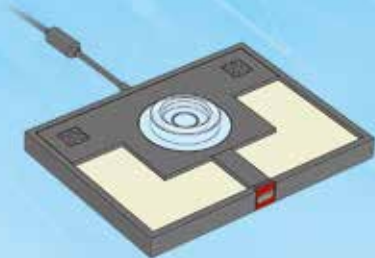

1

+

Start game Start spillet Aloita peli
Spiel starten Game starten Starta spelet
Commencer à jouer

2

3

- 
- A computer monitor with a black frame and a black stand, positioned at an angle. The screen is filled with a solid blue background and contains a list of instructions in five different languages. The text is white and left-aligned. The background of the entire image is a light blue with a faint, abstract network pattern of white lines and dots.
- Continue building using the in-game building instructions
 - Baue weiter und benutze dafür die Bauanleitungen im Spiel
 - Continue à construire en utilisant les instructions de montage qui apparaîtront à l'écran
 - Fortsæt byggeriet ved hjælp af byggevejledningen i spillet
 - Bouw verder aan de hand van de bouw instructies in de game
 - Jatka rakentamista pelin sisältämien rakennusohjeiden avulla
 - Fortsätt bygga med hjälp av bygginstruktionerna i spelet
 - Fortsett å bygge ved hjelp av byggeinstruksjonene i spillet