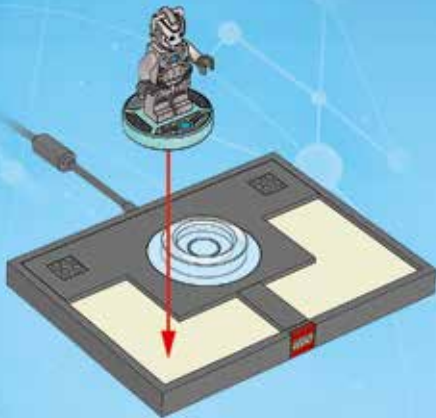

1

+

Start game Start spillet Aloita peli
Spiel starten Game starten Starta spelet
Commencer à jouer

2

3

- 
- A computer monitor with a black frame and a black stand, positioned at an angle. The screen is filled with a solid blue background and contains a list of instructions in five different languages. The text is white and left-aligned. The background of the entire image is a light blue with a faint, abstract network pattern of white lines and dots.
- Continue building using the in-game building instructions
 - Baue weiter und benutze dafür die Bauanleitungen im Spiel
 - Continue à construire en utilisant les instructions de montage qui apparaîtront à l'écran
 - Fortsæt byggeriet ved hjælp af byggevejledningen i spillet
 - Bouw verder aan de hand van de bouw instructies in de game
 - Jatka rakentamista pelin sisältämien rakennusohjeiden avulla
 - Fortsätt bygga med hjälp av bygginstruktionerna i spelet
 - Fortsett å bygge ved hjelp av byggeinstruksjonene i spillet