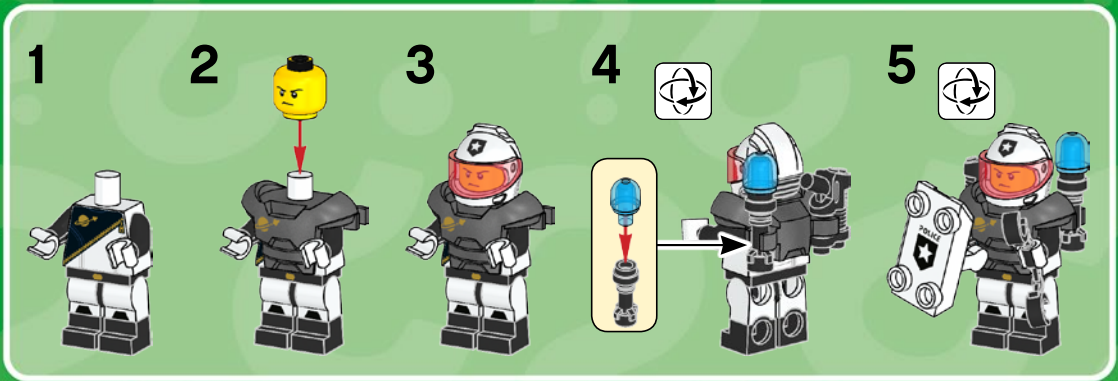

LEGO

minifigures™

71029

6331189

WARNING: CHOKING HAZARD.
Small parts. Not for children under 3 years.

AVERTISSEMENT : RISQUE D'ÉTOUFFEMENT.
Contient des petites pièces. Ne convient pas aux enfants de moins de 3 ans.

ADVERTENCIA: PELIGRO DE ASFIXIA.
No recomendado para niños menores de 3 años. Contiene piezas pequeñas.

LEGO minifigures™