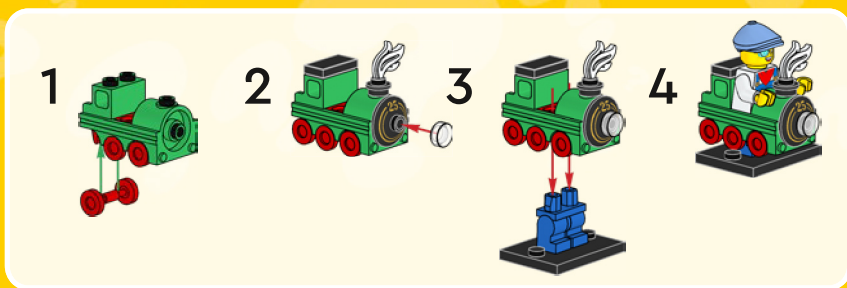

71045

SERIES
25
12
TO COLLECT

64714874

⚠️ **WARNING: CHOKING HAZARD.**
Toy contains small parts and a small ball. Not for children under 3 years.

YOU COULD WIN

Scan this QR code or go to LEGO.COM/PRODUCTFEEDBACK and give us your short feedback about this LEGO® set for a chance to win a cool LEGO prize.

71045

SÉRIE 25
✓ 12
à COLLECTIONNER

⚠ AVERTISSEMENT : RISQUE D'ÉTOUFFEMENT.
Le jouet contient des petites pièces ainsi qu'une petite
boule. Il ne convient pas aux enfants de moins de 3 ans.

⚠ ADVERTENCIA: PELIGRO DE ASFIXIA.
Juguete que contiene partes pequeñas y una pelota
pequeña. No recomendado para niños menores de 3 años.