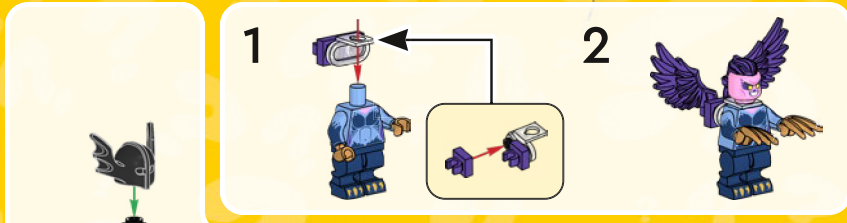

71045

SERIES
25
12
TO COLLECT

64714874

⚠️ **WARNING: CHOKING HAZARD.**
Toy contains small parts and a small ball. Not for children under 3 years.

YOU COULD WIN

Scan this QR code or go to LEGO.COM/PRODUCTFEEDBACK and give us your short feedback about this LEGO® set for a chance to win a cool LEGO prize.

71045

SÉRIE 25
✓ 12
à COLLECTIONNER

⚠ AVERTISSEMENT : RISQUE D'ÉTOUFFEMENT.
Le jouet contient des petites pièces ainsi qu'une petite
boule. Il ne convient pas aux enfants de moins de 3 ans.

⚠ ADVERTENCIA: PELIGRO DE ASFIXIA.
Juguete que contiene partes pequeñas y una pelota
pequeña. No recomendado para niños menores de 3 años.