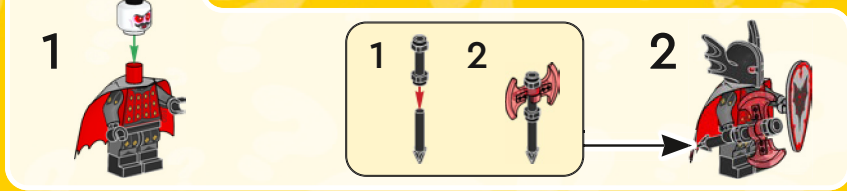

71045

SERIES
25
12
TO COLLECT

64714874

⚠️ **WARNING: CHOKING HAZARD.**
Toy contains small parts and a small ball. Not for children under 3 years.

YOU COULD WIN

Scan this QR code or go to LEGO.COM/PRODUCTFEEDBACK and give us your short feedback about this LEGO® set for a chance to win a cool LEGO prize.

71045

SÉRIE 25
✓ 12
à COLLECTIONNER

⚠ AVERTISSEMENT : RISQUE D'ÉTOUFFEMENT.
Le jouet contient des petites pièces ainsi qu'une petite
boule. Il ne convient pas aux enfants de moins de 3 ans.

⚠ ADVERTENCIA: PELIGRO DE ASFIXIA.
Juguete que contiene partes pequeñas y una pelota
pequeña. No recomendado para niños menores de 3 años.