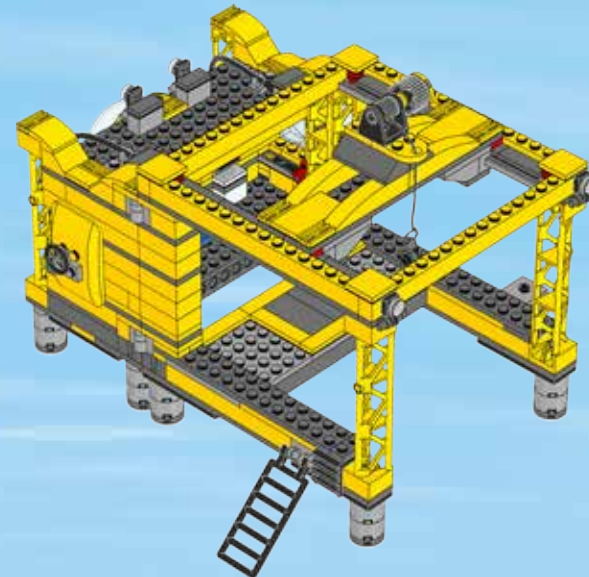

CITY

60096

 [LEGO.com/city](https://www.LEGO.com/city)

 **WARNING: CHOKING HAZARD.**
Toy contains small parts and a small ball.
Not for children under 3 years.

1

⚠️ AVERTISSEMENT :
RISQUE D'ÉTOUFFEMENT.
Le jouet contient des petites pièces ainsi qu'une petite boule. Il ne convient pas aux enfants de moins de 3 ans.