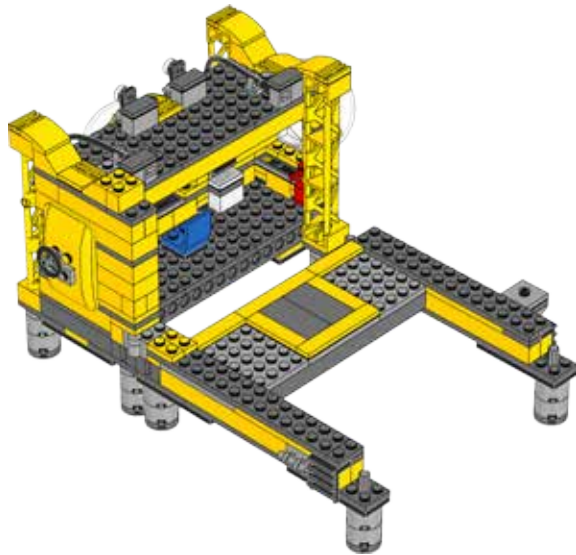

CITY

60096

 [LEGO.com/city](https://www.LEGO.com/city)

 **WARNING: CHOKING HAZARD.**
Toy contains small parts and a small ball.
Not for children under 3 years.

1

⚠️ AVERTISSEMENT :
RISQUE D'ÉTOUFFEMENT.
Le jouet contient des petites pièces ainsi qu'une petite boule. Il ne convient pas aux enfants de moins de 3 ans.