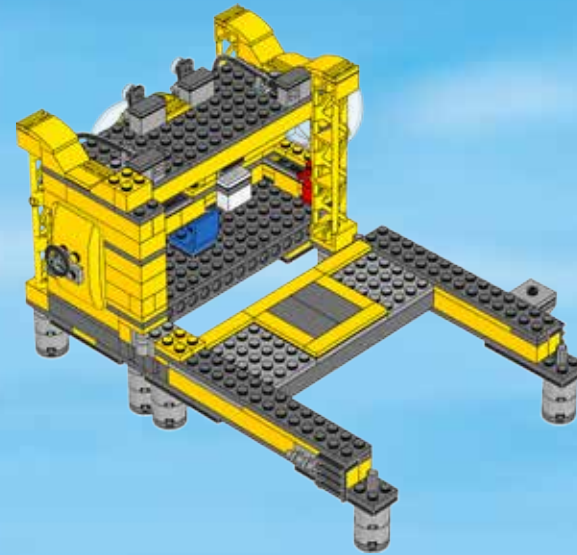

CITY

60096

 [LEGO.com/city](https://www.LEGO.com/city)

 **WARNING: CHOKING HAZARD.**
Toy contains small parts and a small ball.
Not for children under 3 years.

1

⚠️ AVERTISSEMENT :
RISQUE D'ÉTOUFFEMENT.
Le jouet contient des petites pièces ainsi qu'une petite boule. Il ne convient pas aux enfants de moins de 3 ans.