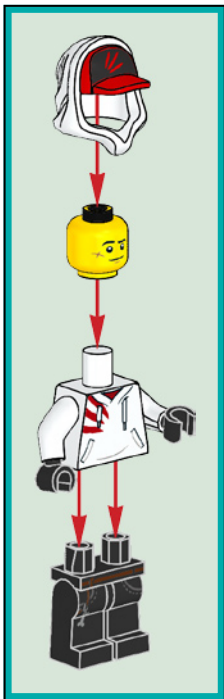

HIDDEN SIDE™

40408

WARNING: CHOKING HAZARD.
Toy contains small parts and a small ball.
Not for children under 3 years.

AVERTISSEMENT : RISQUE D'ÉTOUFFEMENT.

Le jouet contient des petites pièces ainsi qu'une petite boule.
Il ne convient pas aux enfants de moins de 3 ans.

ADVERTENCIA: PELIGRO DE ASFIXIA.

Juguete que contiene partes pequeñas y una pelota pequeña.
No recomendado para niños menores de 3 años.

HIDDEN SIDE

**FREE
INTERACTIVE APP**

**APPLICATION
INTERACTIVE
GRATUITE**