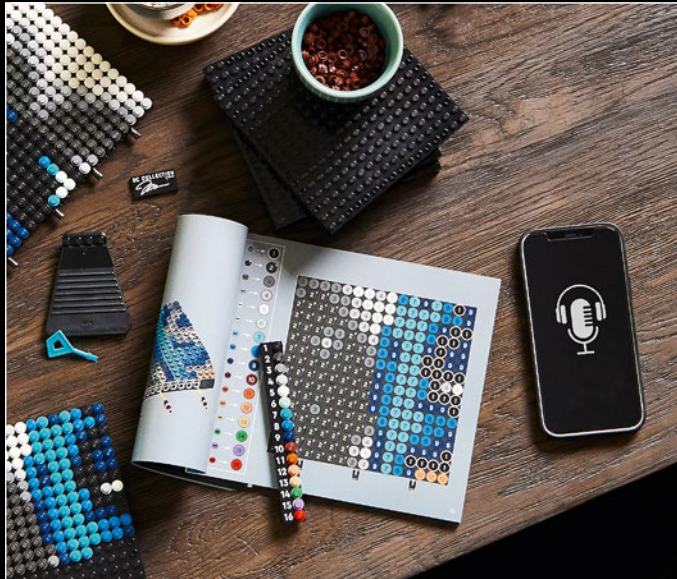

ÉCOUTEZ

Scannez le code QR pour découvrir les coulisses de votre set de la collection LEGO® Art Batman™ de Jim Lee, avec une bande-son exclusive mettant en vedette des designers LEGO et des artistes de DC.

CONSTRUISEZ

Suivez les instructions simples présentées dans ce livret pour créer votre personnage préféré.

DÉTENDEZ-VOUS

Créez un objet de collection unique pour votre Batcave™, décompressez et détendez-vous.