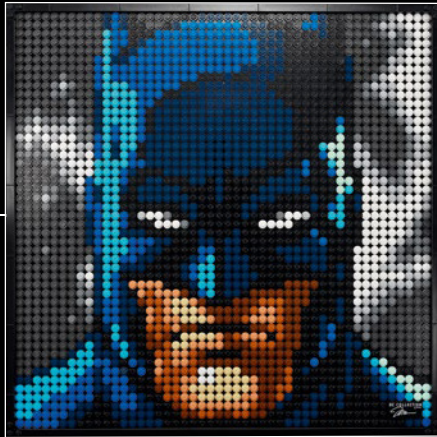

LES ILLUSTRATIONS DE DC BATMAN™

Les illustrations originales réalisées par les artistes de DC Batman™, Jim Lee et Alex Sinclair, sont des objets de collection dont rêvent tous les fans de bandes dessinées. Vous pouvez désormais créer vos propres portraits originaux des personnages les plus célèbres de Batman.

Illustrations originales de Jim Lee et Alex Sinclair

UN CADEAU D'EXCEPTION À OFFRIR À UN FAN DE BD

Plus de 80 ans après sa naissance, Batman™ est toujours le super-héros n° 1 de DC. Nous aimons raconter l'histoire de nos modèles LEGO® Art, et la série acclamée par la critique *BATMAN : SILENCE* (2002–2003) n'est pas seulement une formidable histoire. C'est aussi le résultat du mariage réussi de l'art et de la narration. C'est pour cela que nous sommes heureux de vous présenter ce set inspiré de toutes nouvelles illustrations originales de *BATMAN : SILENCE*, réalisées par les légendaires artistes primés, Jim Lee, éditeur et directeur de la création de DC, et Alex Sinclair, coloriste de génie.

FORELLA GROVES, LEGO® Design Lead

DU CROQUIS À L'ILLUSTRATION FINALE

Cela a été très enthousiasmant et amusant de baser notre travail sur les croquis de Jim Lee et les belles couleurs d'Alex Sinclair. Nous avons travaillé en étroite collaboration avec ces artistes pour capturer leur style caractéristique et créer 5 images uniques, avec seulement 16 couleurs ! Lorsqu'on utilise un logiciel pour transformer des images en pixels, certaines zones s'effacent en raison du nombre de pixels disponibles. Ce que j'aime dans le processus de conception est de créer l'illusion parfaite des courbes et de la profondeur. C'est extrêmement satisfaisant d'arriver à recréer les formes, les points focaux, les contrastes, l'ambiance, l'intimité et l'intensité de l'illustration originale.