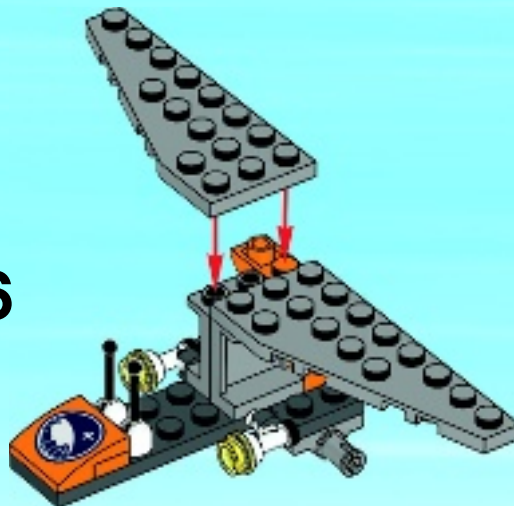

**RATE THIS SET!
ÉVALUE CE JEU!**

30310

CITY

6108400

WARNING: CHOKING HAZARD.
Small parts. Not for children under 3 years.

1

2

3

4

5

6

⚠️ AVERTISSEMENT : RISQUE D'ÉTOUFFEMENT.
Contient des petites pièces. Ne convient pas aux enfants de moins de 3 ans.

⚠️ ADVERTENCIA: PELIGRO DE ASFIXIA.
No recomendado para niños menores de 3 años.
Contiene piezas pequeñas.