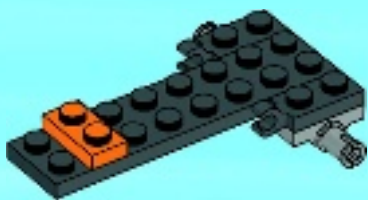

**RATE THIS SET!
ÉVALUE CE JEU!**

30310

CITY

6108400

WARNING: CHOKING HAZARD.
Small parts. Not for children under 3 years.

1

2

3

4

5

6

⚠️ AVERTISSEMENT : RISQUE D'ÉTOUFFEMENT.
Contient des petites pièces. Ne convient pas aux enfants de moins de 3 ans.

⚠️ ADVERTENCIA: PELIGRO DE ASFIXIA.
No recomendado para niños menores de 3 años.
Contiene piezas pequeñas.