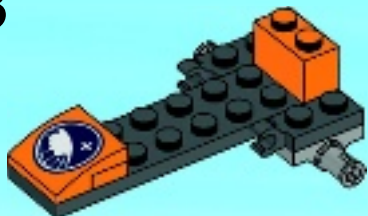

**RATE THIS SET!
ÉVALUE CE JEU!**

30310

CITY

6108400

WARNING: CHOKING HAZARD.
Small parts. Not for children under 3 years.

1

2

3

4

5

6

⚠️ AVERTISSEMENT : RISQUE D'ÉTOUFFEMENT.
Contient des petites pièces. Ne convient pas aux enfants de moins de 3 ans.

⚠️ ADVERTENCIA: PELIGRO DE ASFIXIA.
No recomendado para niños menores de 3 años.
Contiene piezas pequeñas.