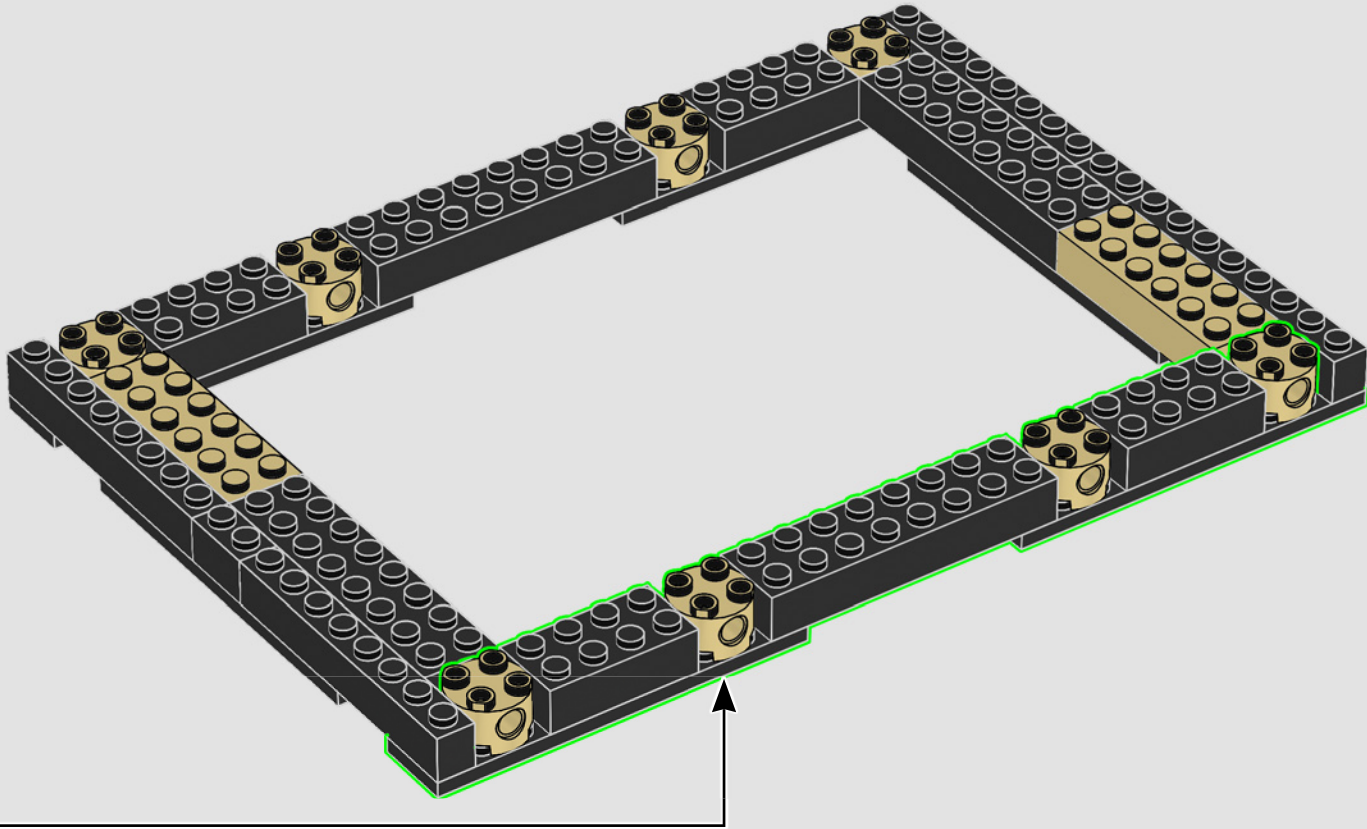

5

6

8

9

When completed, Camp Nou's playing surface measured 107 × 72 metres.
To comply with current UEFA requirements, it's now 105 × 68 metres.

Quan es va acabar, el terreny de joc del Camp Nou tenia unes dimensions de 107 × 72 m. D'acord amb la normativa actual de la UEFA, les dimensions actuals són 105 × 68 m.