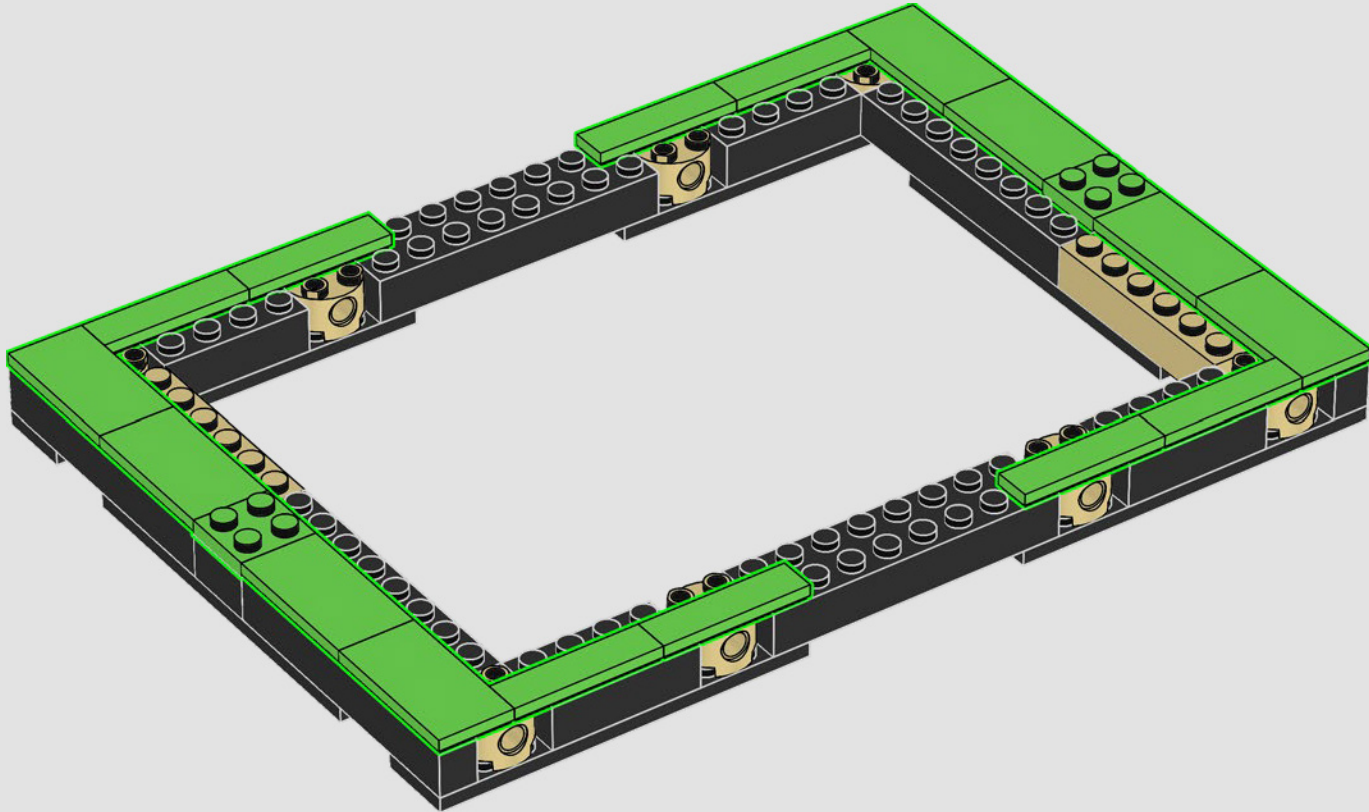

5

6

8

9

When completed, Camp Nou's playing surface measured 107 × 72 metres.
To comply with current UEFA requirements, it's now 105 × 68 metres.

Quan es va acabar, el terreny de joc del Camp Nou tenia unes dimensions de 107 × 72 m. D'acord amb la normativa actual de la UEFA, les dimensions actuals són 105 × 68 m.