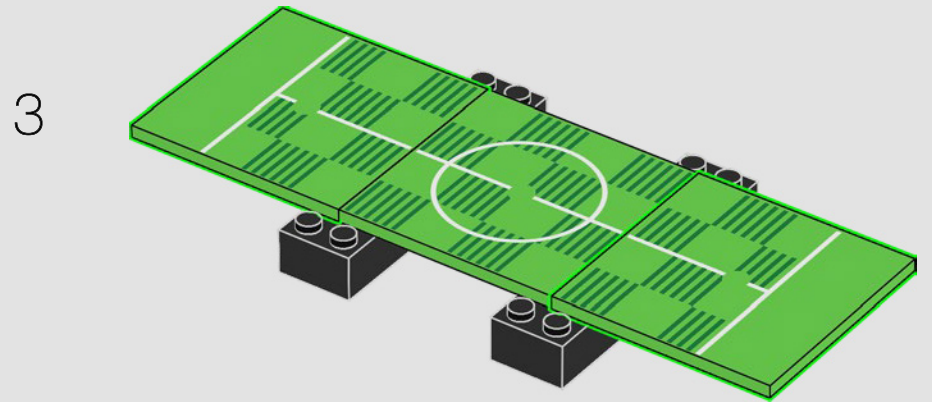

5

6

8

9

When completed, Camp Nou's playing surface measured 107 × 72 metres.
To comply with current UEFA requirements, it's now 105 × 68 metres.

Quan es va acabar, el terreny de joc del Camp Nou tenia unes dimensions de 107 × 72 m. D'acord amb la normativa actual de la UEFA, les dimensions actuals són 105 × 68 m.