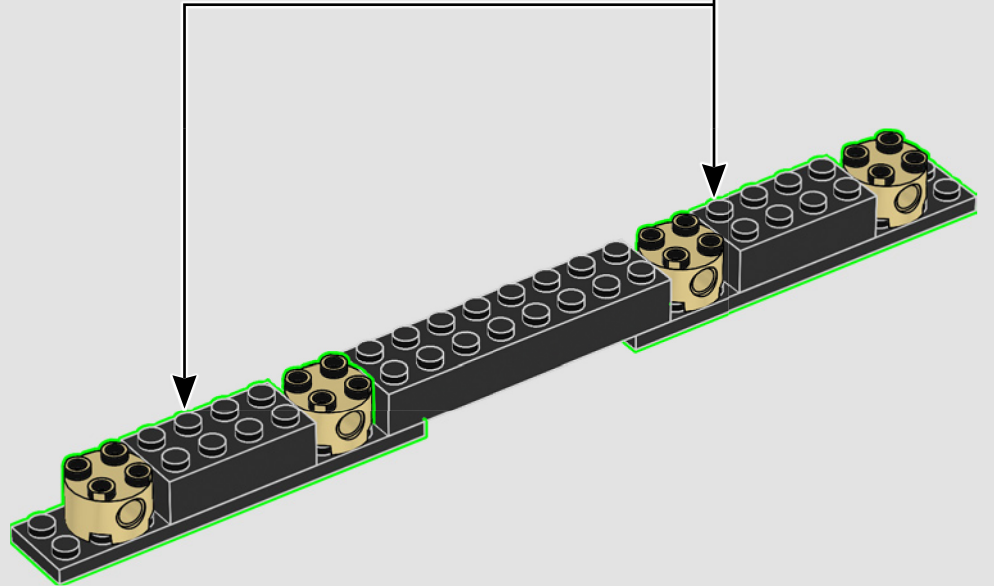

5

6

8

9

When completed, Camp Nou's playing surface measured 107 × 72 metres.
To comply with current UEFA requirements, it's now 105 × 68 metres.

Quan es va acabar, el terreny de joc del Camp Nou tenia unes dimensions de 107 × 72 m. D'acord amb la normativa actual de la UEFA, les dimensions actuals són 105 × 68 m.