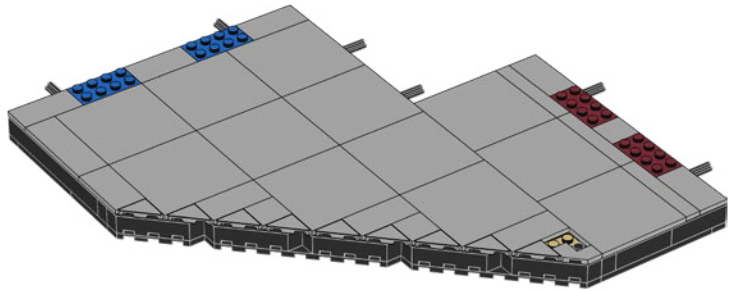

5

6

8

9

When completed, Camp Nou's playing surface measured 107 × 72 metres.
To comply with current UEFA requirements, it's now 105 × 68 metres.

Quan es va acabar, el terreny de joc del Camp Nou tenia unes dimensions de 107 × 72 m. D'acord amb la normativa actual de la UEFA, les dimensions actuals són 105 × 68 m.