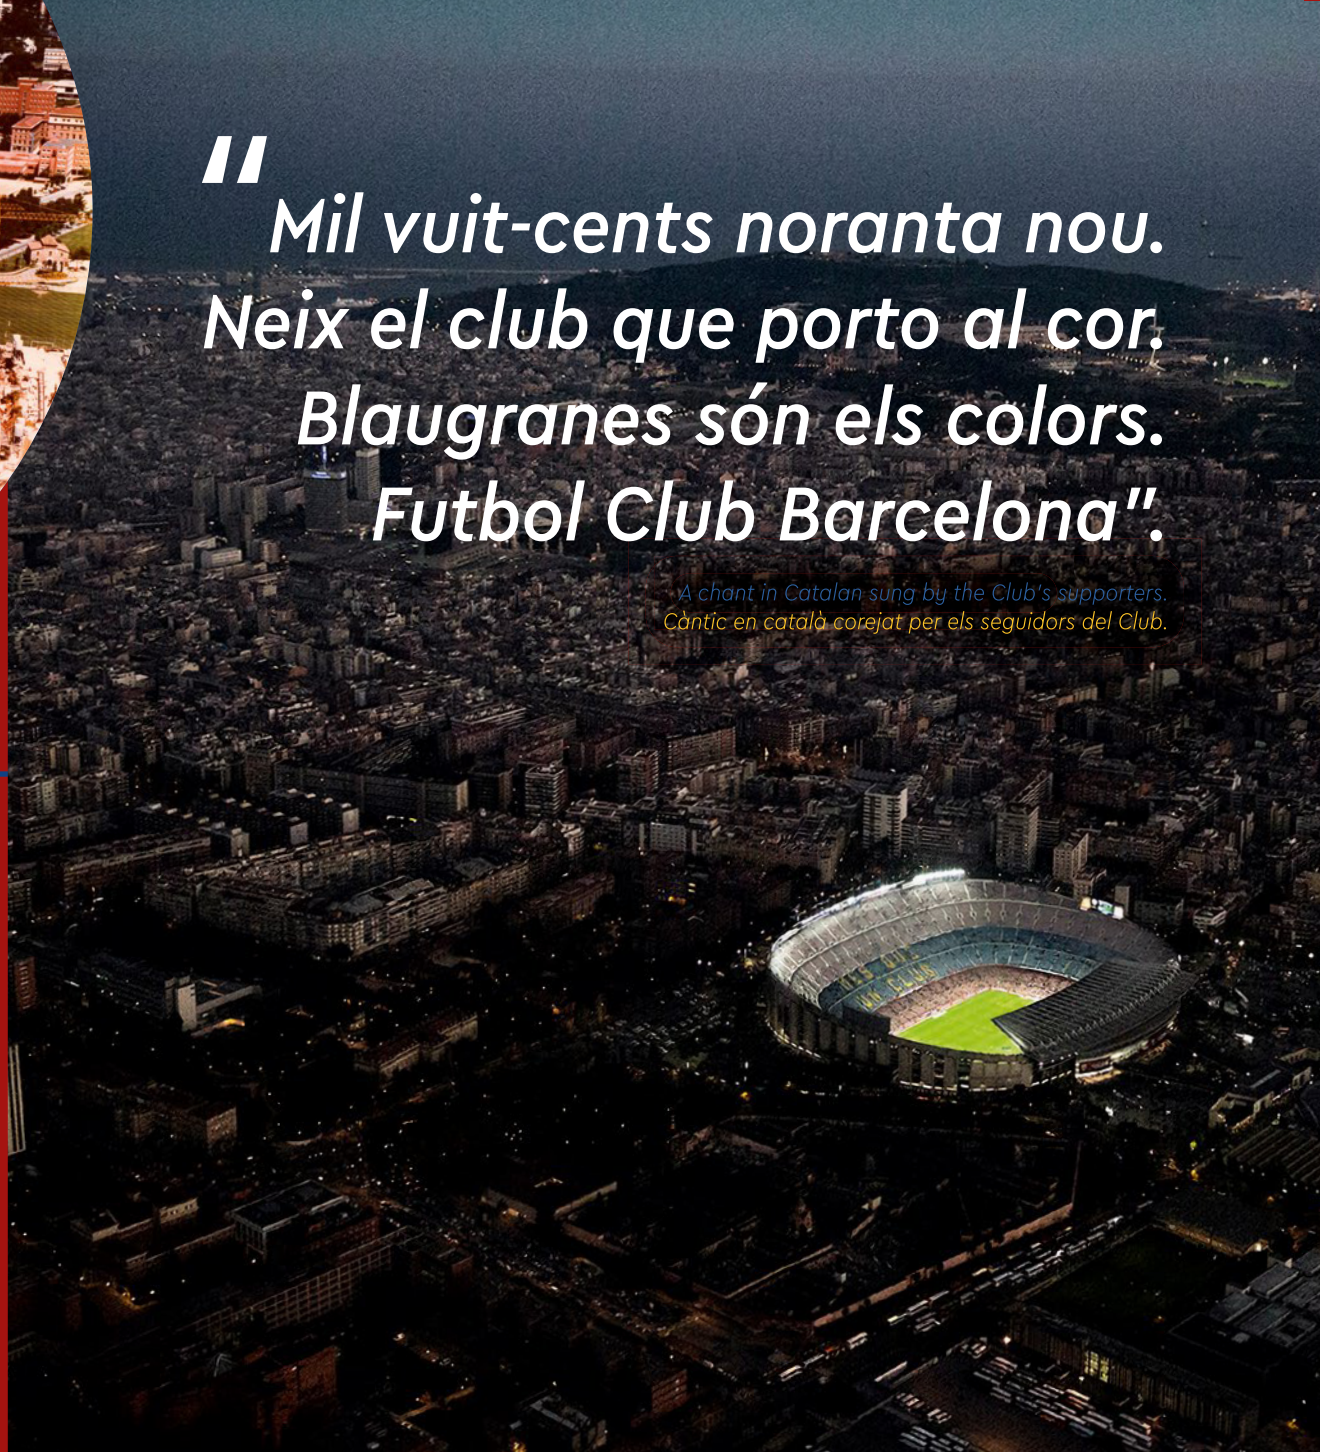

“
Mil vuit-cents noranta nou.
Neix el club que porto al cor.
Blaugranes són els colors.
Futbol Club Barcelona”.

*A chant in Catalan sung by the Club's supporters.
Càntic en català corejat per els seguidors del Club.*

1982

Camp Nou's capacity is increased by 22,150 to 120,000 with the addition of the third tier of seating.

S'amplia la capacitat del Camp Nou en 22.150 places noves a la tercera graderia, conformant un aforament total de 120.000 localitats.