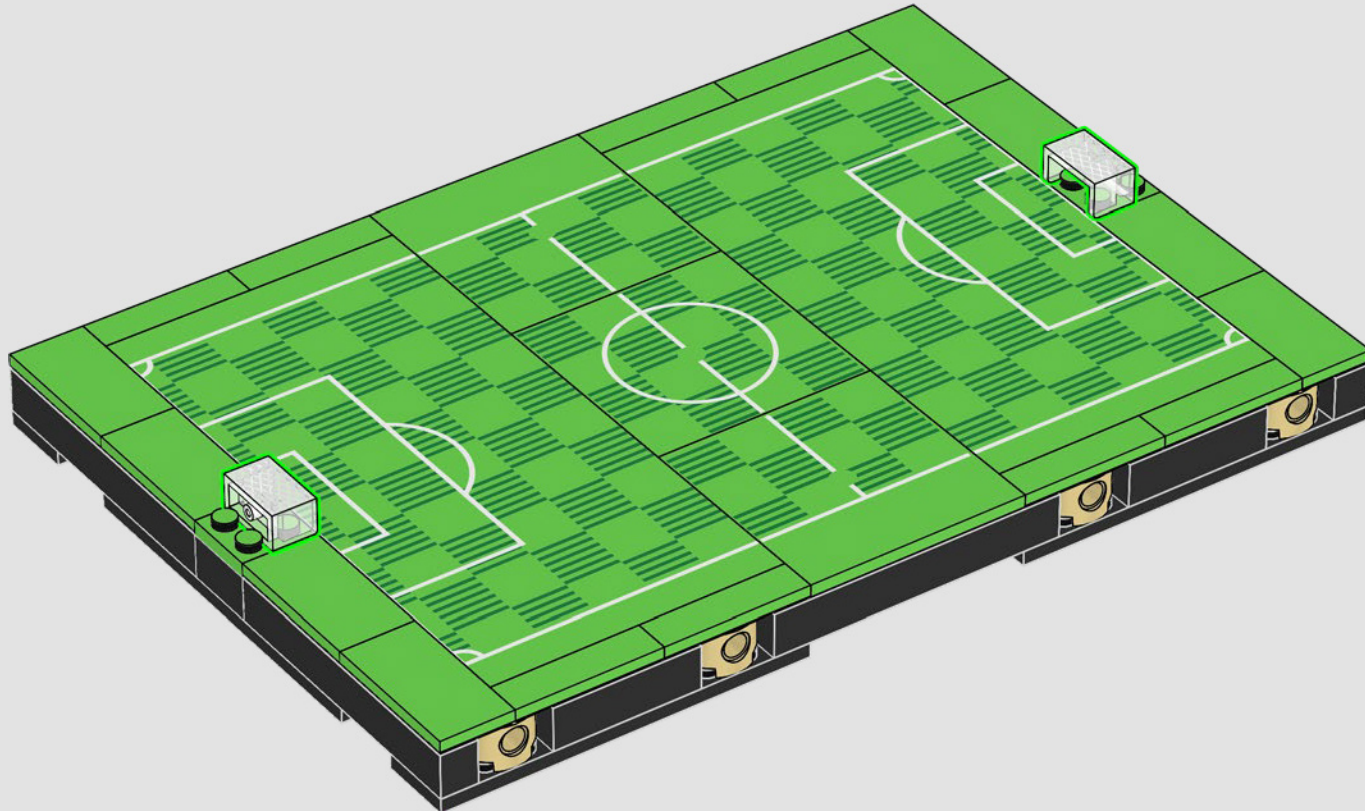

5

6

8

9

When completed, Camp Nou's playing surface measured 107 × 72 metres.
To comply with current UEFA requirements, it's now 105 × 68 metres.

Quan es va acabar, el terreny de joc del Camp Nou tenia unes dimensions de 107 × 72 m. D'acord amb la normativa actual de la UEFA, les dimensions actuals són 105 × 68 m.