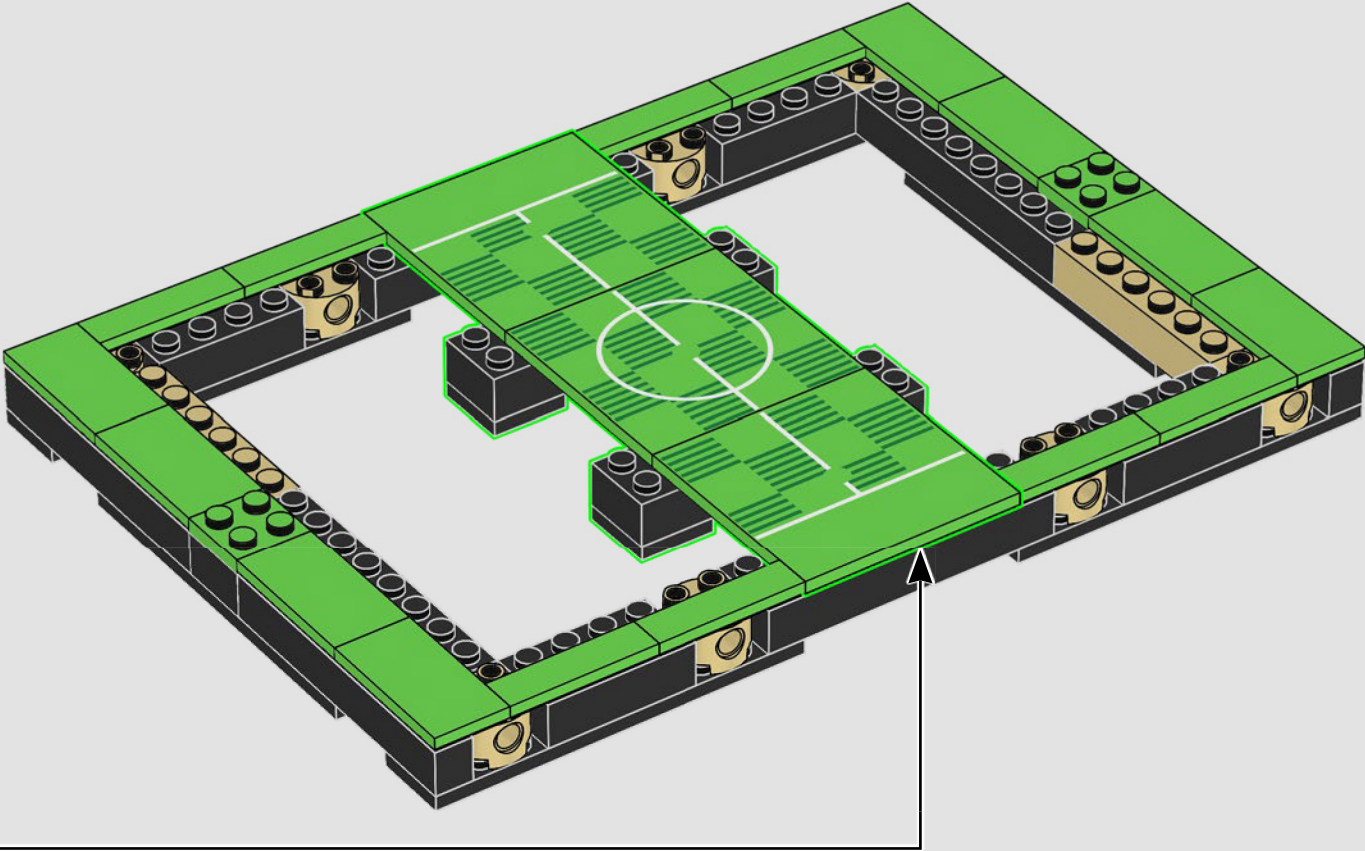

5

6

8

9

When completed, Camp Nou's playing surface measured 107 × 72 metres.
To comply with current UEFA requirements, it's now 105 × 68 metres.

Quan es va acabar, el terreny de joc del Camp Nou tenia unes dimensions de 107 × 72 m. D'acord amb la normativa actual de la UEFA, les dimensions actuals són 105 × 68 m.