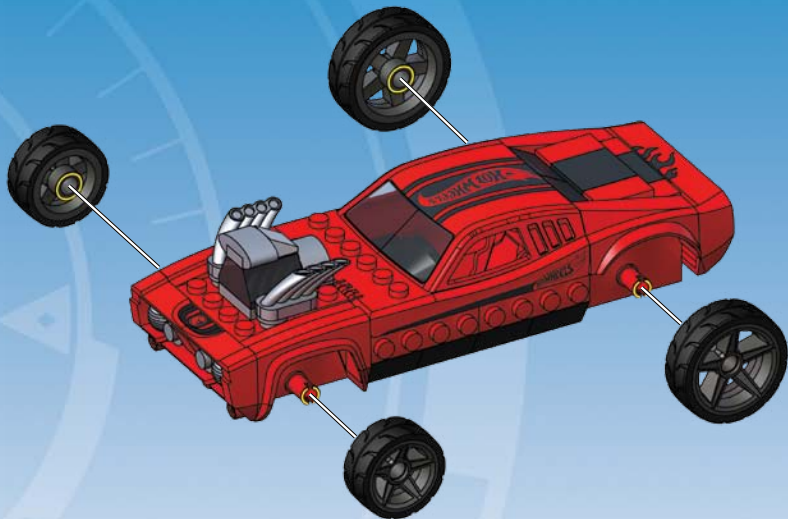

14

1X

1X

1X

1X

5.72" / 14.5 cm

ACTUAL SIZE - TAMAÑO REAL - TAILLE RÉELLE
EIGENTLICHE GRÖÖE - WERKELIJKE GROOTTE - DIMENSIONE REALE - TAMANHO REAL

**BUILD IT!
¡CONSTRÚYELO!
CONSTRUIS-LE!**