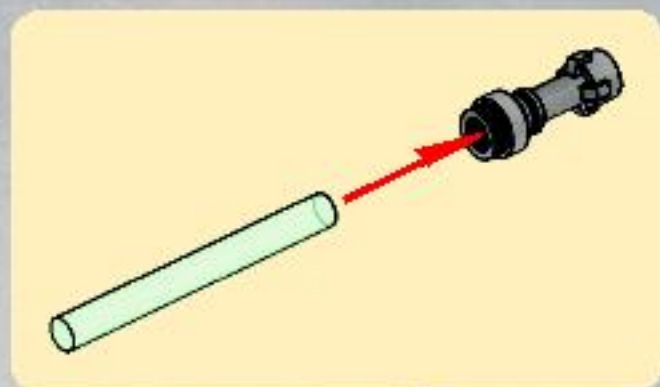

STAR WARSM

8091

WARNING: CHOKING HAZARD.
Toy contains small parts and a small ball.
Not for children under 3 years.

1

2

3

AVERTISSEMENT : RISQUE D'ÉTOUFFEMENT.
Le jouet contient des petites pièces ainsi qu'une petite boule.
Il ne convient pas aux enfants de moins de 3 ans.