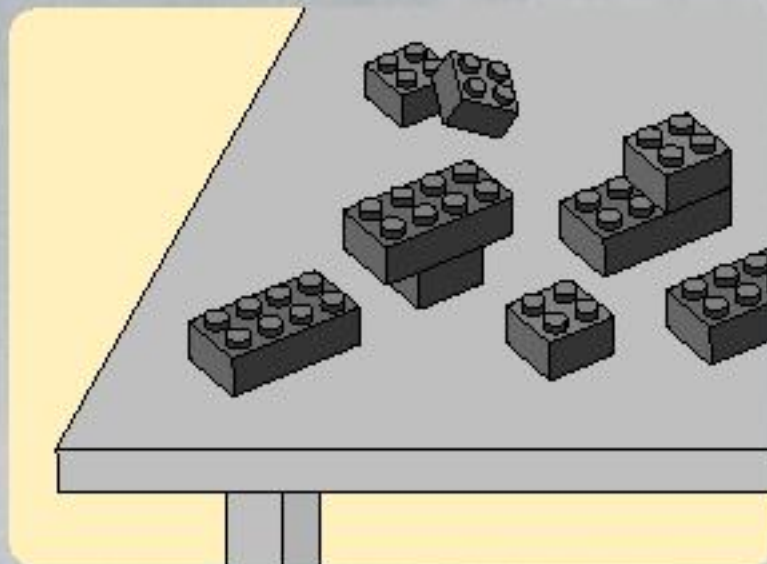

STAR WARSM

8091

WARNING: CHOKING HAZARD.
Toy contains small parts and a small ball.
Not for children under 3 years.

1

2

3

AVERTISSEMENT : RISQUE D'ÉTOUFFEMENT.
Le jouet contient des petites pièces ainsi qu'une petite boule.
Il ne convient pas aux enfants de moins de 3 ans.