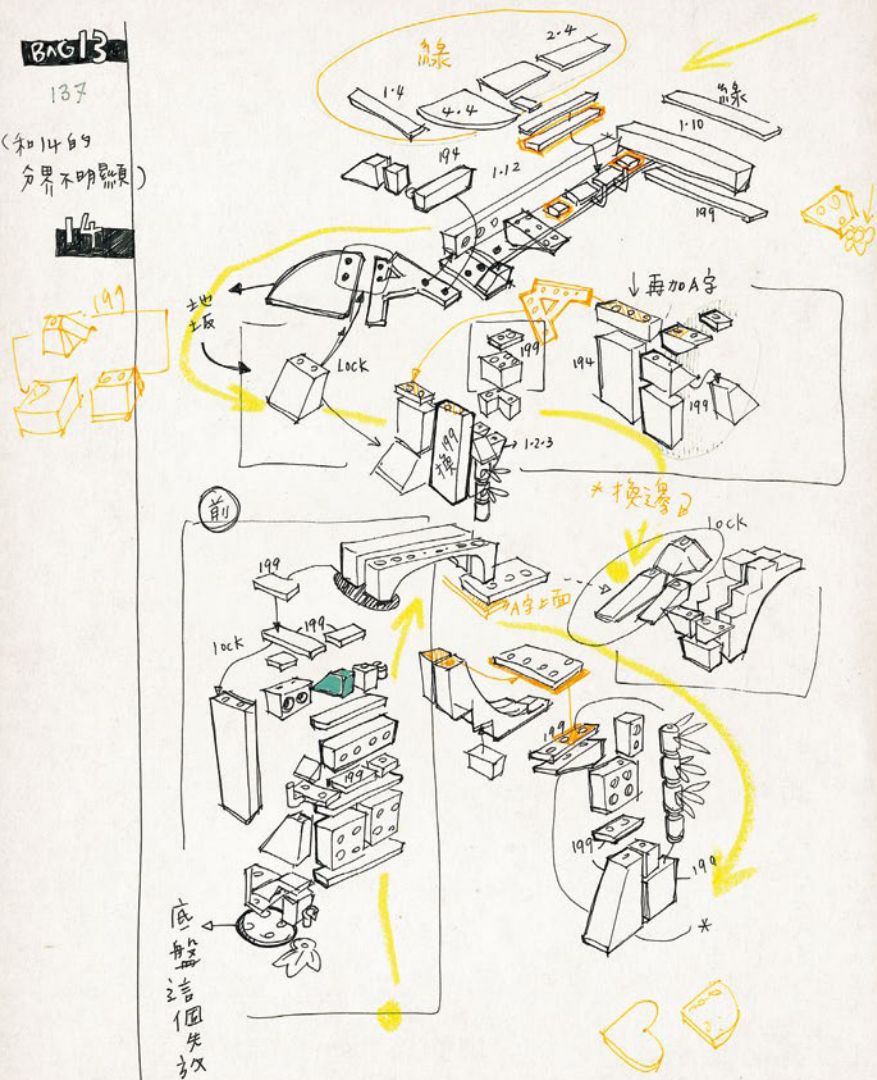

BAG 13
137
(和14的分界不明显)