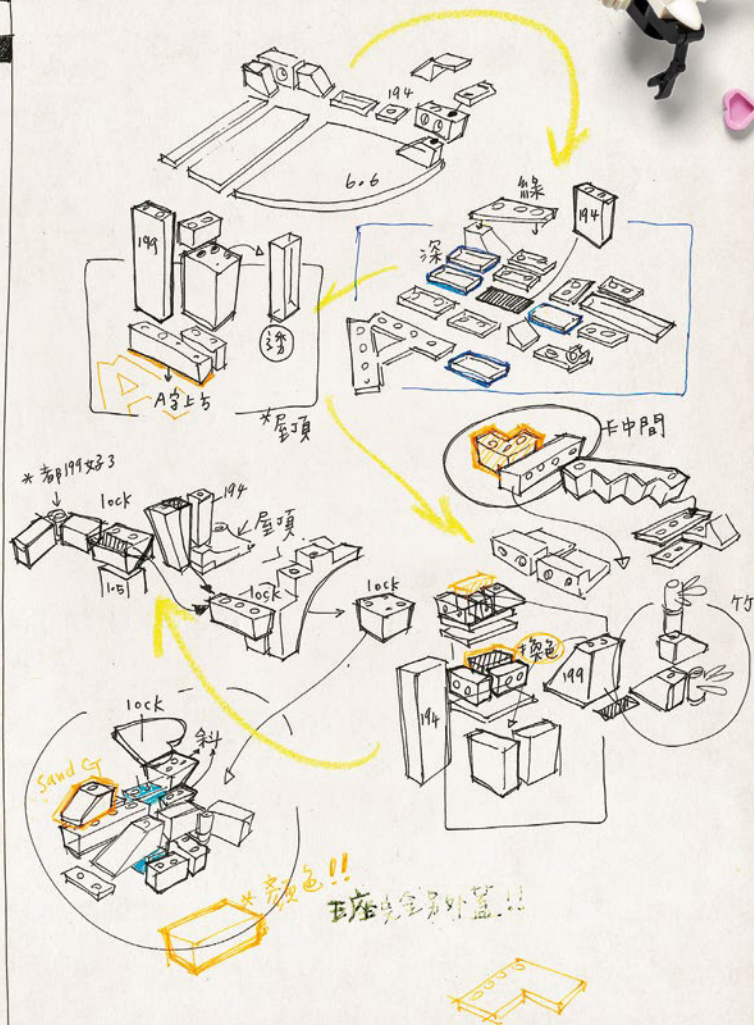

- 重现 -

“设计这款模型的时候，我的想法是让家长参与进来，一边和孩子拼搭，一边给他们讲讲美猴王的传奇故事。

一开始我打算把原著中孙悟空的经典情节穿插在整个模型里，后来经过和设计团队的讨论，我们决定用故事发展的先后顺序来呈现模型。

所以，这款花果山模型的拼搭过程，其实是追随着孙悟空的脚步，来体验他曾在花果山的传奇经历：从他裂石而生，到他成为美猴王。还有值得一提的是，这款套装包含了四种不同版本的孙悟空人仔，绝对是这款套装的点睛之笔！”