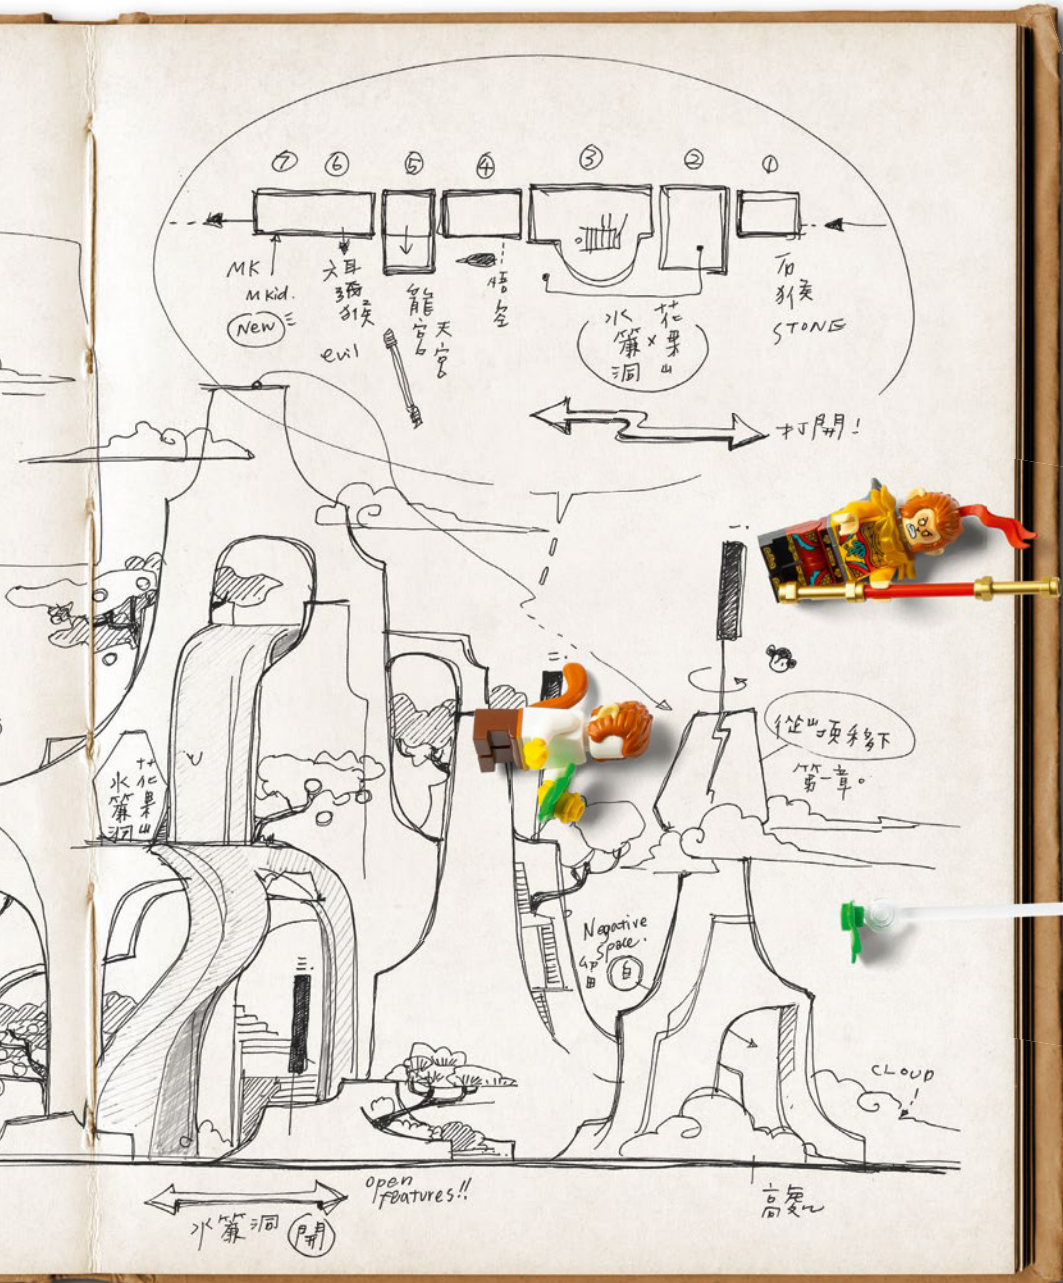

Check for compatibility
检查兼容性

传奇再造

——专访乐高®花果山设计师林立瑜

-缘起-

“乐高®悟空小侠™系列创造了诸多精彩。在此之上，我们想设计一套更特别的产品，让大家回味齐天大圣孙悟空的传奇故事。

在《西游记》诸多神话场景和故事当中，无疑，花果山是非常重要的地标。因为那不仅是孙悟空诞生的地方，更是整个传奇的起点！”

-山水-

“从项目启动的那一天开始，我就决心要用别具一格的设计方式，让花果山能在众多乐高®套装里独树一帜。我希望产品能够体现出真正的中式美学。”

一开始我打算把原著中孙悟空的经典情节穿插在整个模型里，后来经过和设计团队的讨论，我们决定用故事发展的先后顺序来呈现模型。

所以，这款花果山模型的拼搭过程，其实是追随着孙悟空的脚步，来体验他曾在花果山的传奇经历：从他裂石而生，到他成为美猴王。还有值得一提的是，这款套装包含了四种不同版本的孙悟空人仔，绝对是这款套装的点睛之笔！”

让我们开始拼搭吧!

1

2

3

4

5