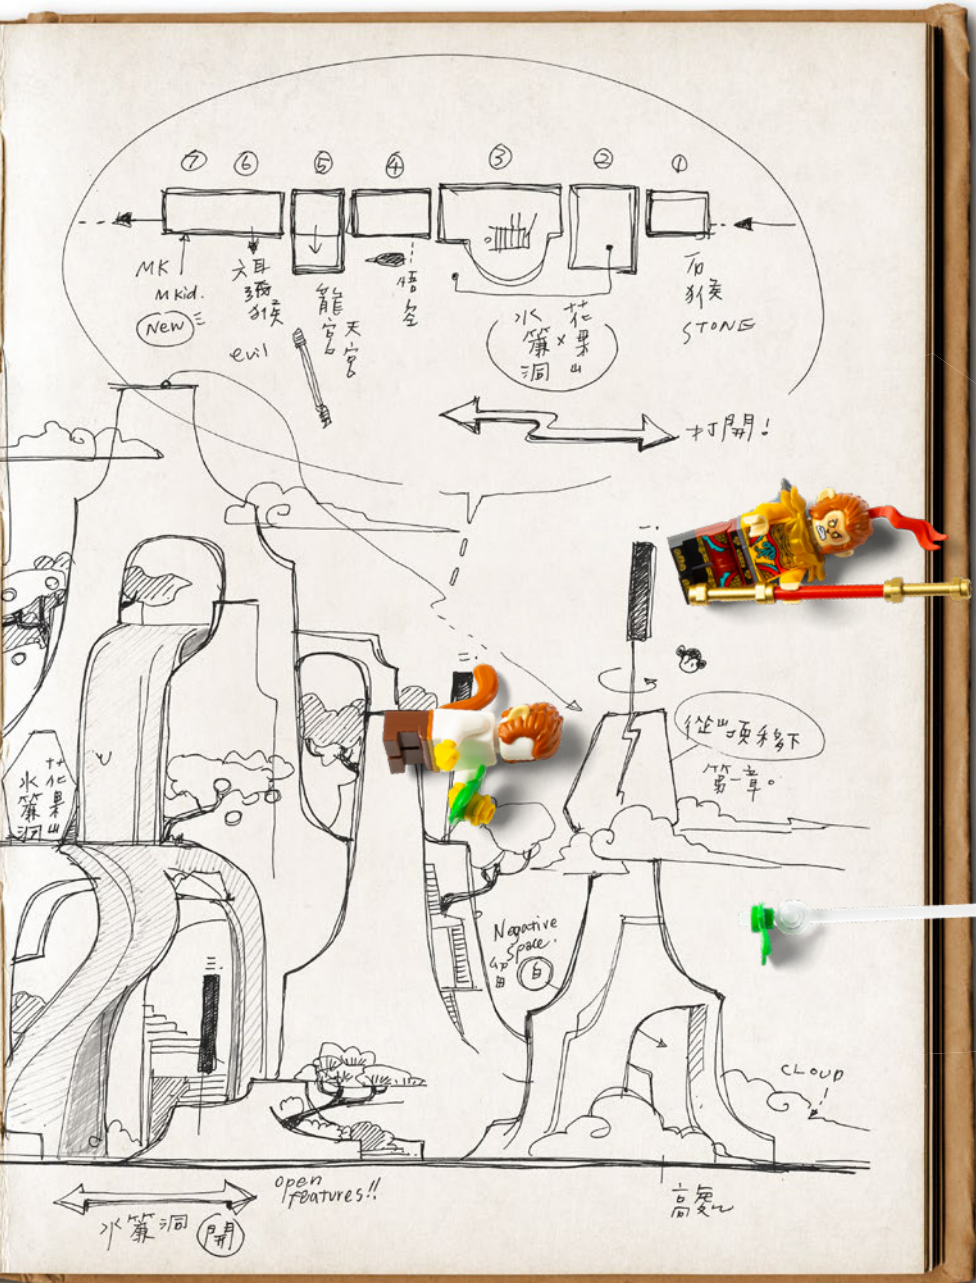

Dans un monde légendaire regorgeant de lieux mystiques, nous avons choisi la montagne de fruits et de fleurs comme lieu emblématique essentiel de l'histoire originale. Après tout, c'est là que Monkey King a vu le jour et que les aventures épiques ont commencé !

Mes premiers croquis de la montagne de fruits et de fleurs présentaient une empreinte conventionnelle rectangulaire, mais je suis revenue aux longs parchemins horizontaux typiques des peintures chinoises Shanshui. J'ai ensuite développé et ouvert le modèle afin d'obtenir une empreinte horizontale. Ce set est donc également idéal pour l'exposition. »

J'ai tout d'abord songé à placer plusieurs éléments de l'histoire de Monkey King un peu partout sur le modèle, mais après en avoir discuté avec l'équipe de design, nous avons décidé de présenter le modèle de sorte que les chapitres de l'histoire apparaissent de manière plus chronologique.

Le modèle final de la montagne de fruits et de fleurs présente donc une narration linéaire de la légende de Monkey King ; depuis le moment où il naît d'un rocher, jusqu'à ce qu'il monte sur le trône. Pour finir, je suis également très heureuse du fait qu'il existe pas moins de quatre différentes figurines LEGO de Monkey King, ce qui est vraiment unique pour ce set ! »