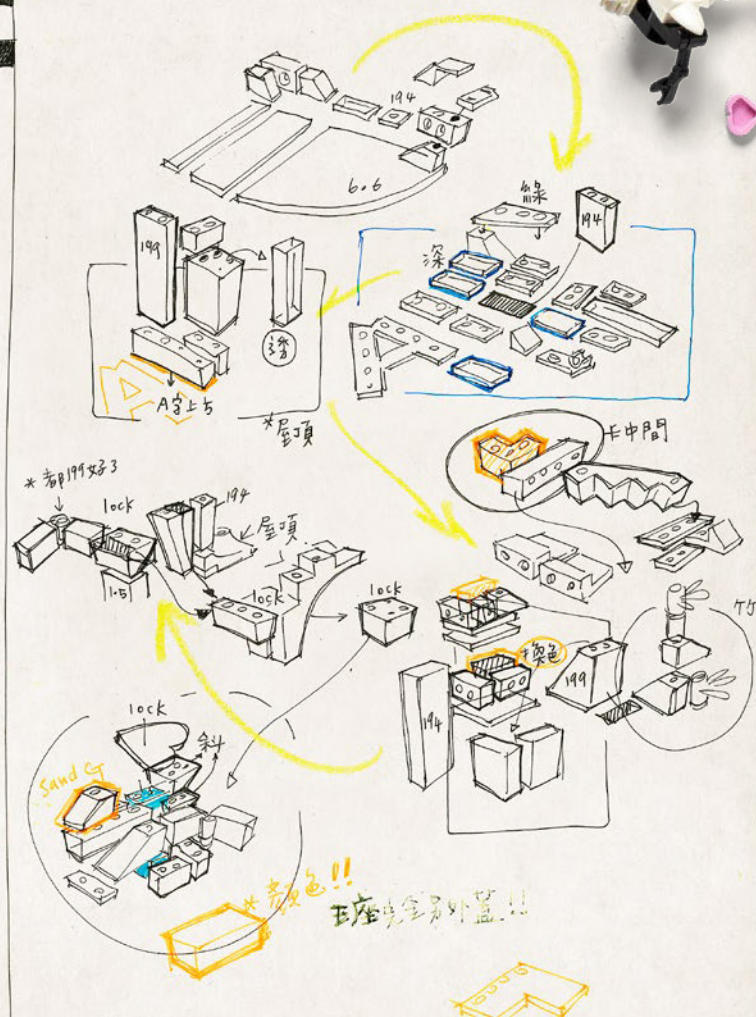

J'ai tout d'abord songé à placer plusieurs éléments de l'histoire de Monkey King un peu partout sur le modèle, mais après en avoir discuté avec l'équipe de design, nous avons décidé de présenter le modèle de sorte que les chapitres de l'histoire apparaissent de manière plus chronologique.

Le modèle final de la montagne de fruits et de fleurs présente donc une narration linéaire de la légende de Monkey King ; depuis le moment où il naît d'un rocher, jusqu'à ce qu'il monte sur le trône. Pour finir, je suis également très heureuse du fait qu'il existe pas moins de quatre différentes figurines LEGO de Monkey King, ce qui est vraiment unique pour ce set ! »