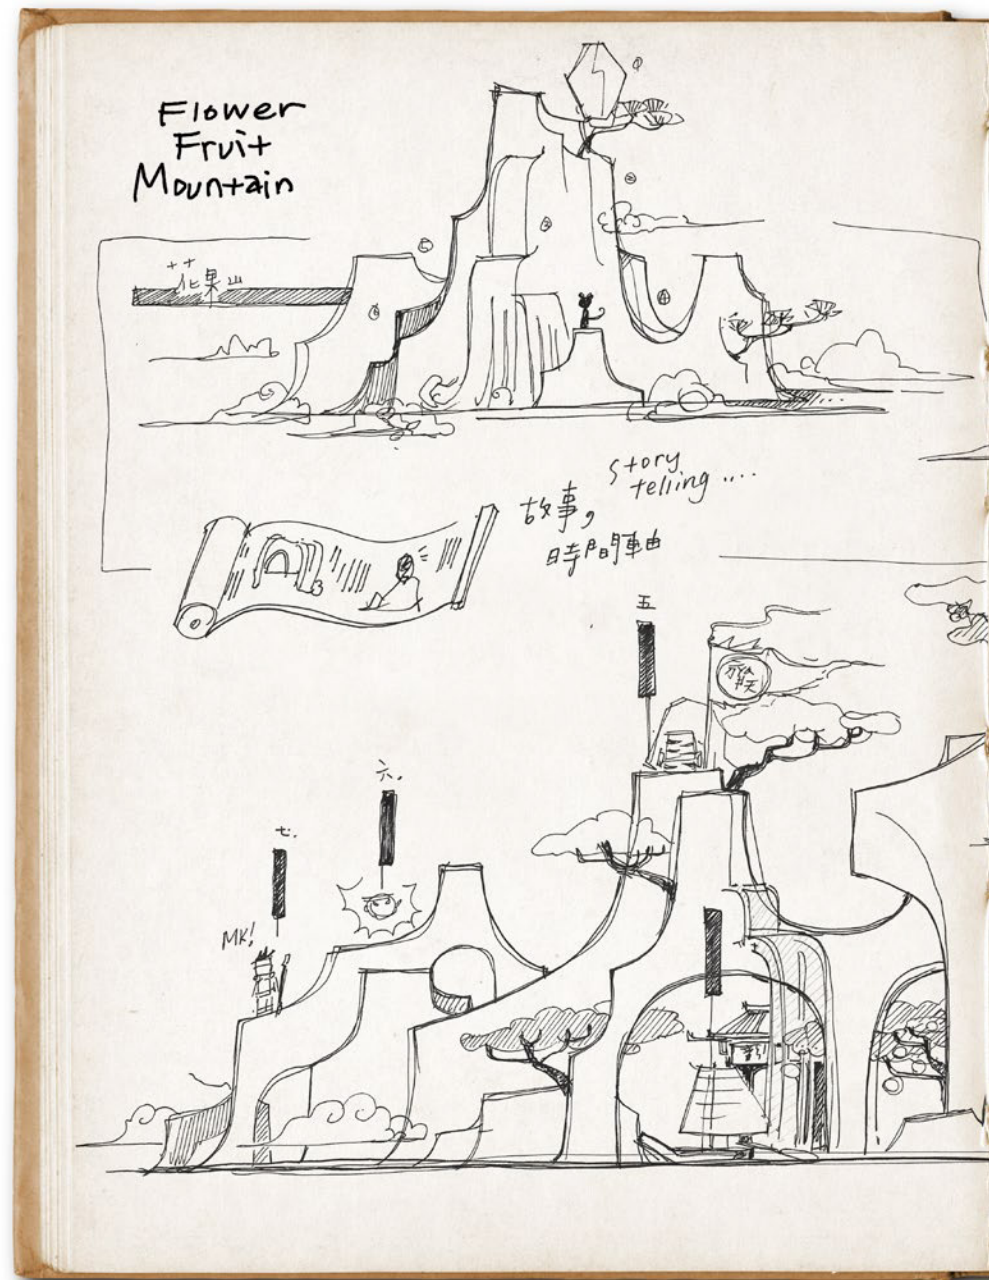

Dans un monde légendaire regorgeant de lieux mystiques, nous avons choisi la montagne de fruits et de fleurs comme lieu emblématique essentiel de l'histoire originale. Après tout, c'est là que Monkey King a vu le jour et que les aventures épiques ont commencé !

從山頂移下
 竹筴
 一草

L'ESSENCE DE « SHANSHUI »

« Dès le début, je voulais absolument rendre ce set unique et le démarquer de tous les autres sets de sites de LEGO®. L'une de mes priorités était de capturer l'authentique esthétique chinoise dans ce modèle.

J'ai tout d'abord songé à placer plusieurs éléments de l'histoire de Monkey King un peu partout sur le modèle, mais après en avoir discuté avec l'équipe de design, nous avons décidé de présenter le modèle de sorte que les chapitres de l'histoire apparaissent de manière plus chronologique.

Le modèle final de la montagne de fruits et de fleurs présente donc une narration linéaire de la légende de Monkey King ; depuis le moment où il naît d'un rocher, jusqu'à ce qu'il monte sur le trône. Pour finir, je suis également très heureuse du fait qu'il existe pas moins de quatre différentes figurines LEGO de Monkey King, ce qui est vraiment unique pour ce set ! »