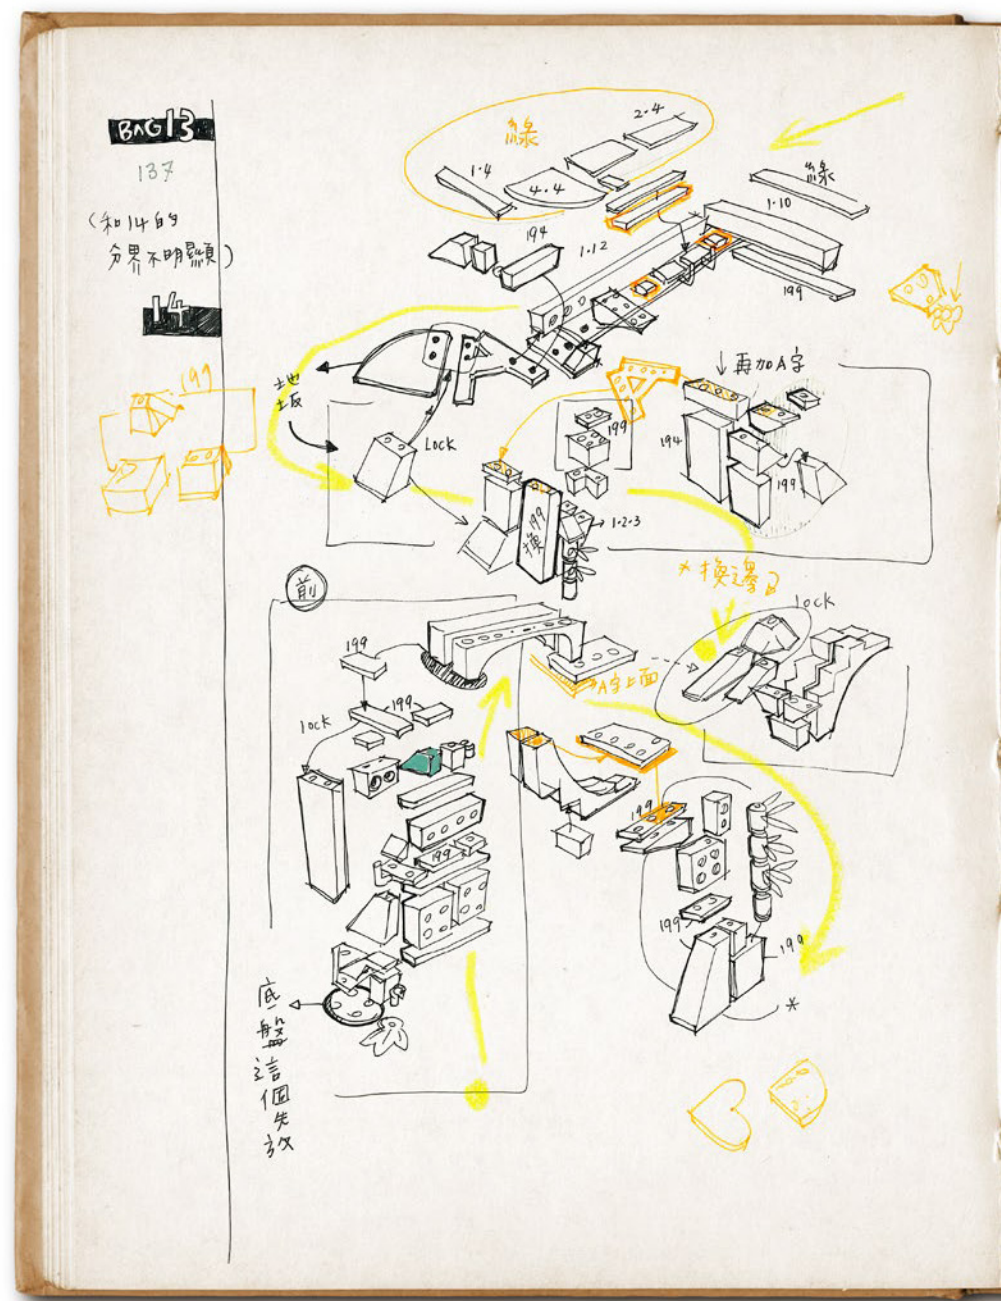

從山頂移下
 竹筴
 一草

L'ESSENCE DE « SHANSHUI »

« Dès le début, je voulais absolument rendre ce set unique et le démarquer de tous les autres sets de sites de LEGO®. L'une de mes priorités était de capturer l'authentique esthétique chinoise dans ce modèle.

Mes premiers croquis de la montagne de fruits et de fleurs présentaient une empreinte conventionnelle rectangulaire, mais je suis revenue aux longs parchemins horizontaux typiques des peintures chinoises Shanshui. J'ai ensuite développé et ouvert le modèle afin d'obtenir une empreinte horizontale. Ce set est donc également idéal pour l'exposition. »

J'ai tout d'abord songé à placer plusieurs éléments de l'histoire de Monkey King un peu partout sur le modèle, mais après en avoir discuté avec l'équipe de design, nous avons décidé de présenter le modèle de sorte que les chapitres de l'histoire apparaissent de manière plus chronologique.

Le modèle final de la montagne de fruits et de fleurs présente donc une narration linéaire de la légende de Monkey King ; depuis le moment où il naît d'un rocher, jusqu'à ce qu'il monte sur le trône. Pour finir, je suis également très heureuse du fait qu'il existe pas moins de quatre différentes figurines LEGO de Monkey King, ce qui est vraiment unique pour ce set ! »