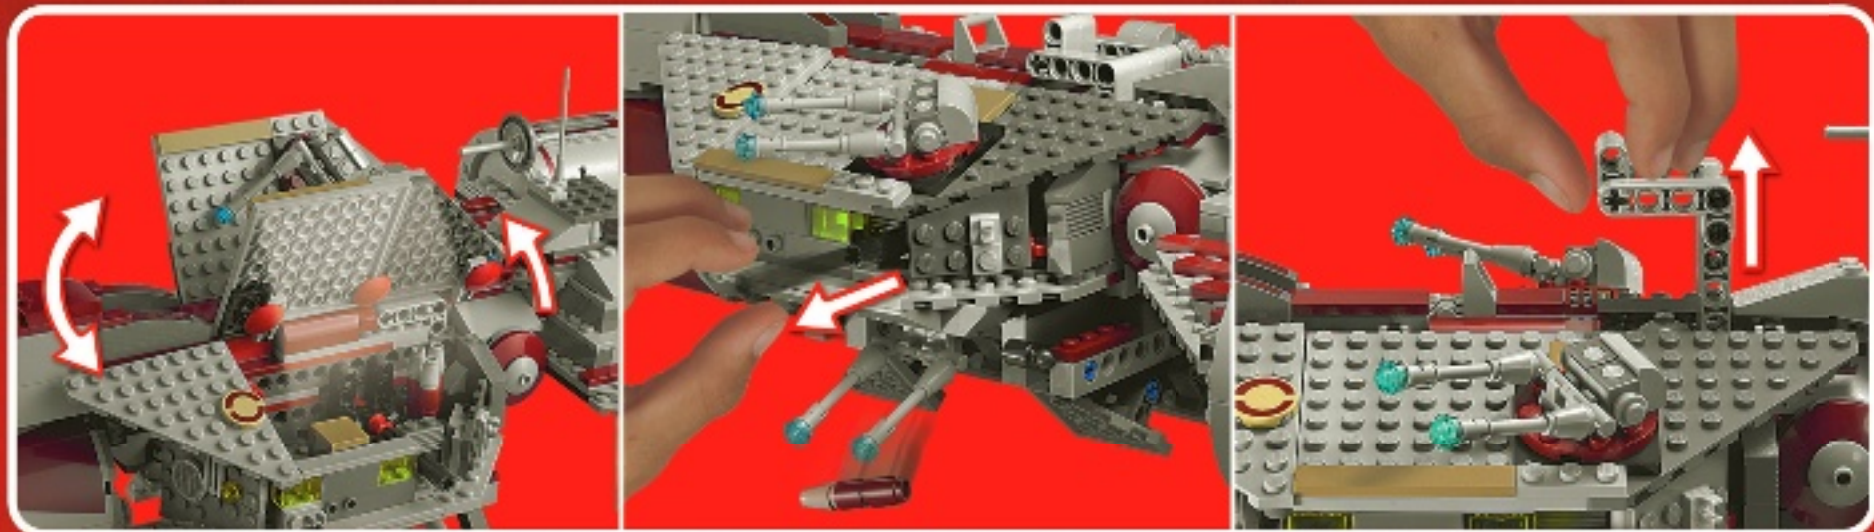

7x
4211104

7x
4211103

1x
4210875

18x
4210636

Customer Service
Kundenservice
Service Consommateurs
Servicio Al Consumidor
www.lego.com/service or dial

00800 5346 5555 :
 1-800-422-5346 :

**Clone Commander
Wolffe™**