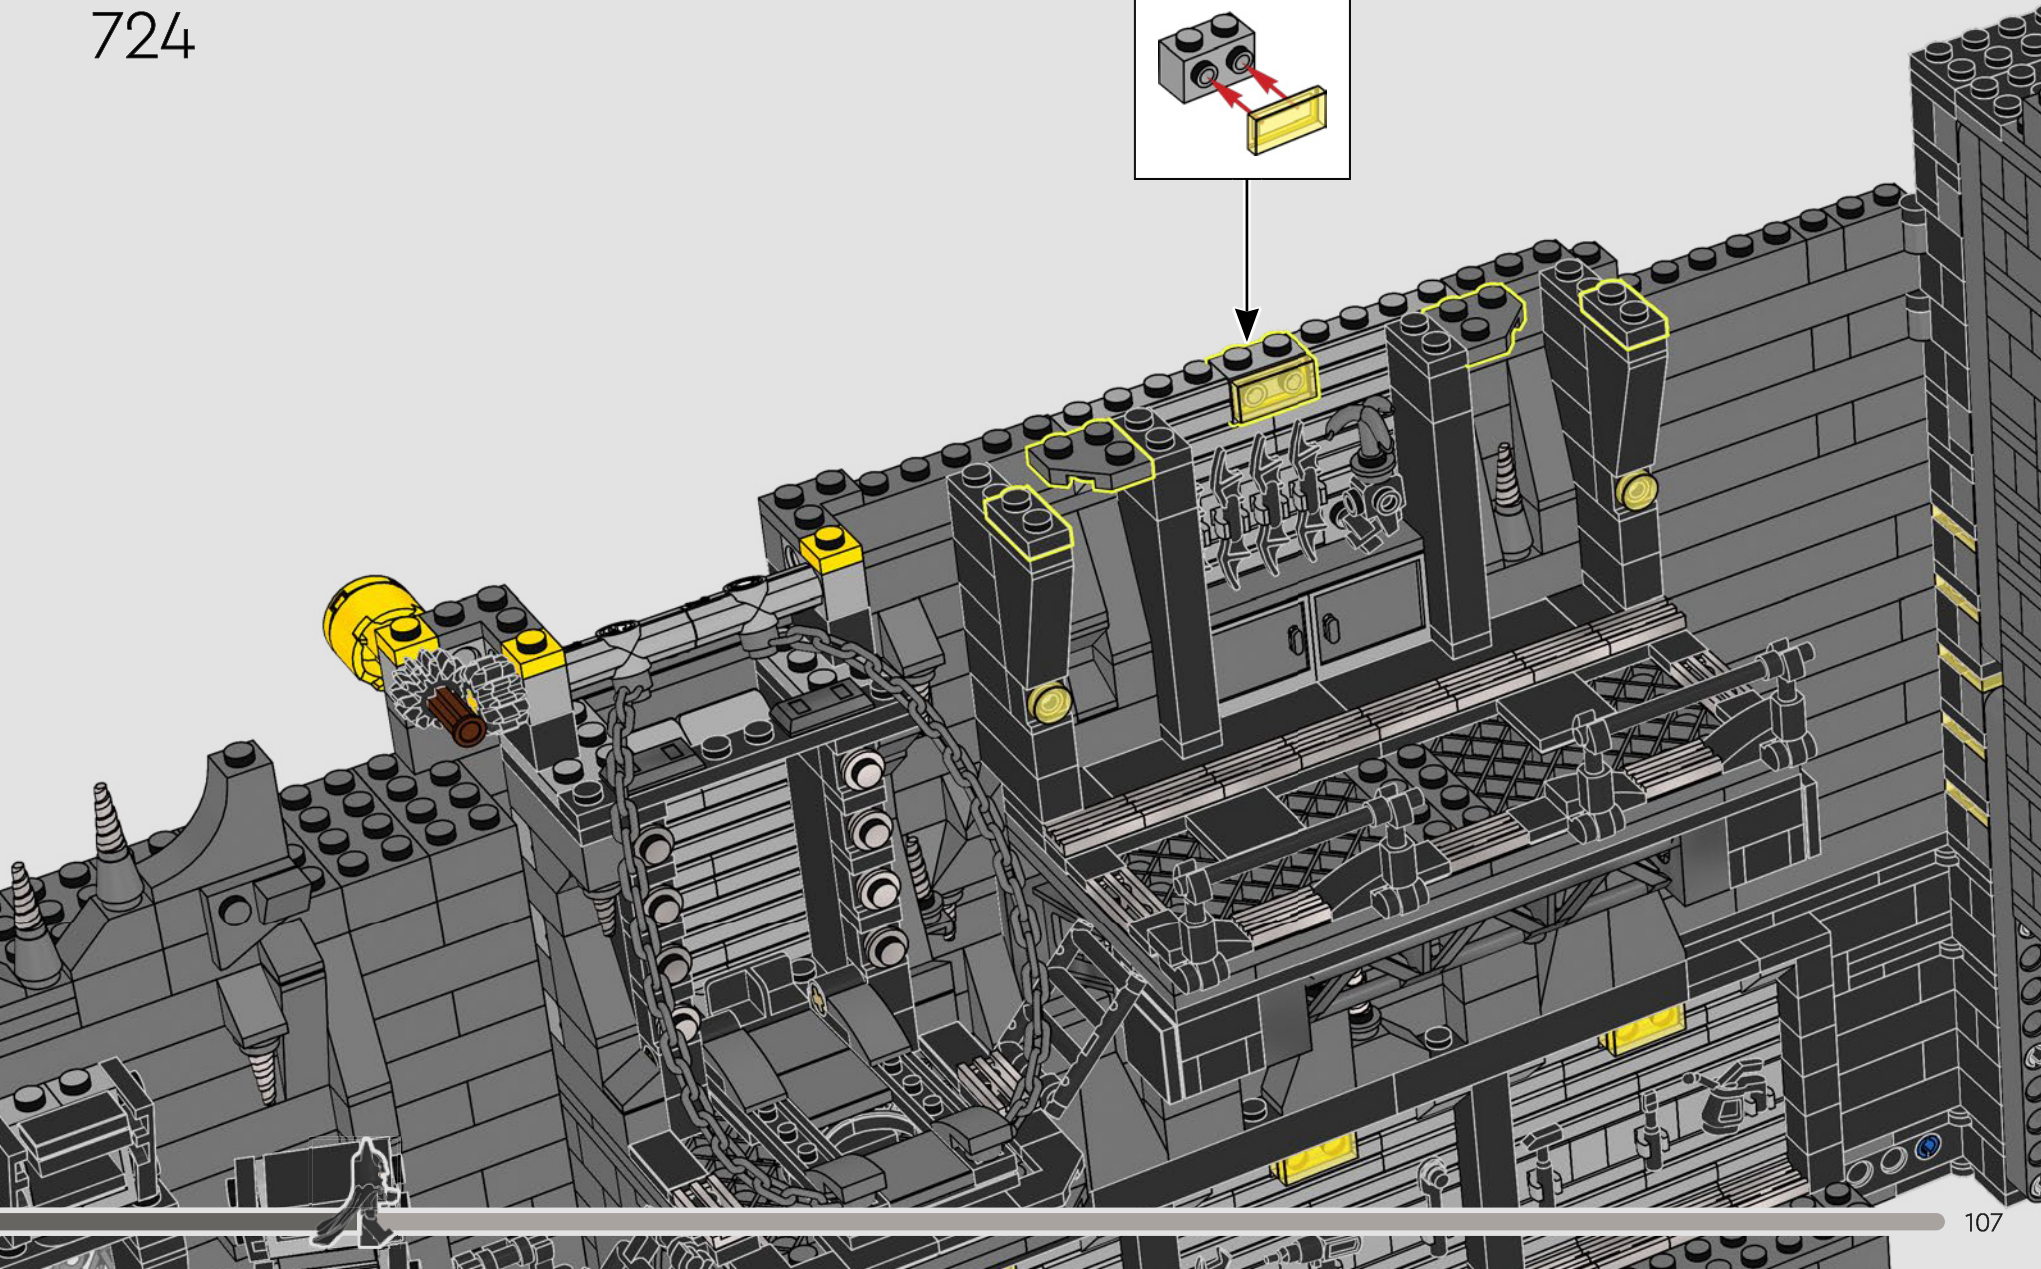

PUENTE LEVADIZO

Gira la palanca amarilla de la parte posterior de la Caja Sombría para bajar el puente levadizo y revelar la minifigura de Batman™.

720

721

722

723

724

725