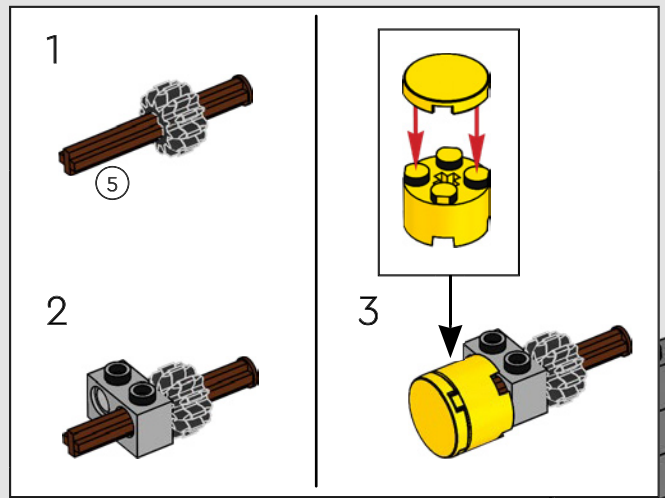

719

DRAWBRIDGE

Turn a yellow lever on the back of the Shadow Box to lower the drawbridge and reveal the Batman™ minifigure.

PONT-LEVIS

Tournez un levier jaune à l'arrière de la Boîte-cadre pour abaisser le pont-levis et révéler la figurine de Batman™.