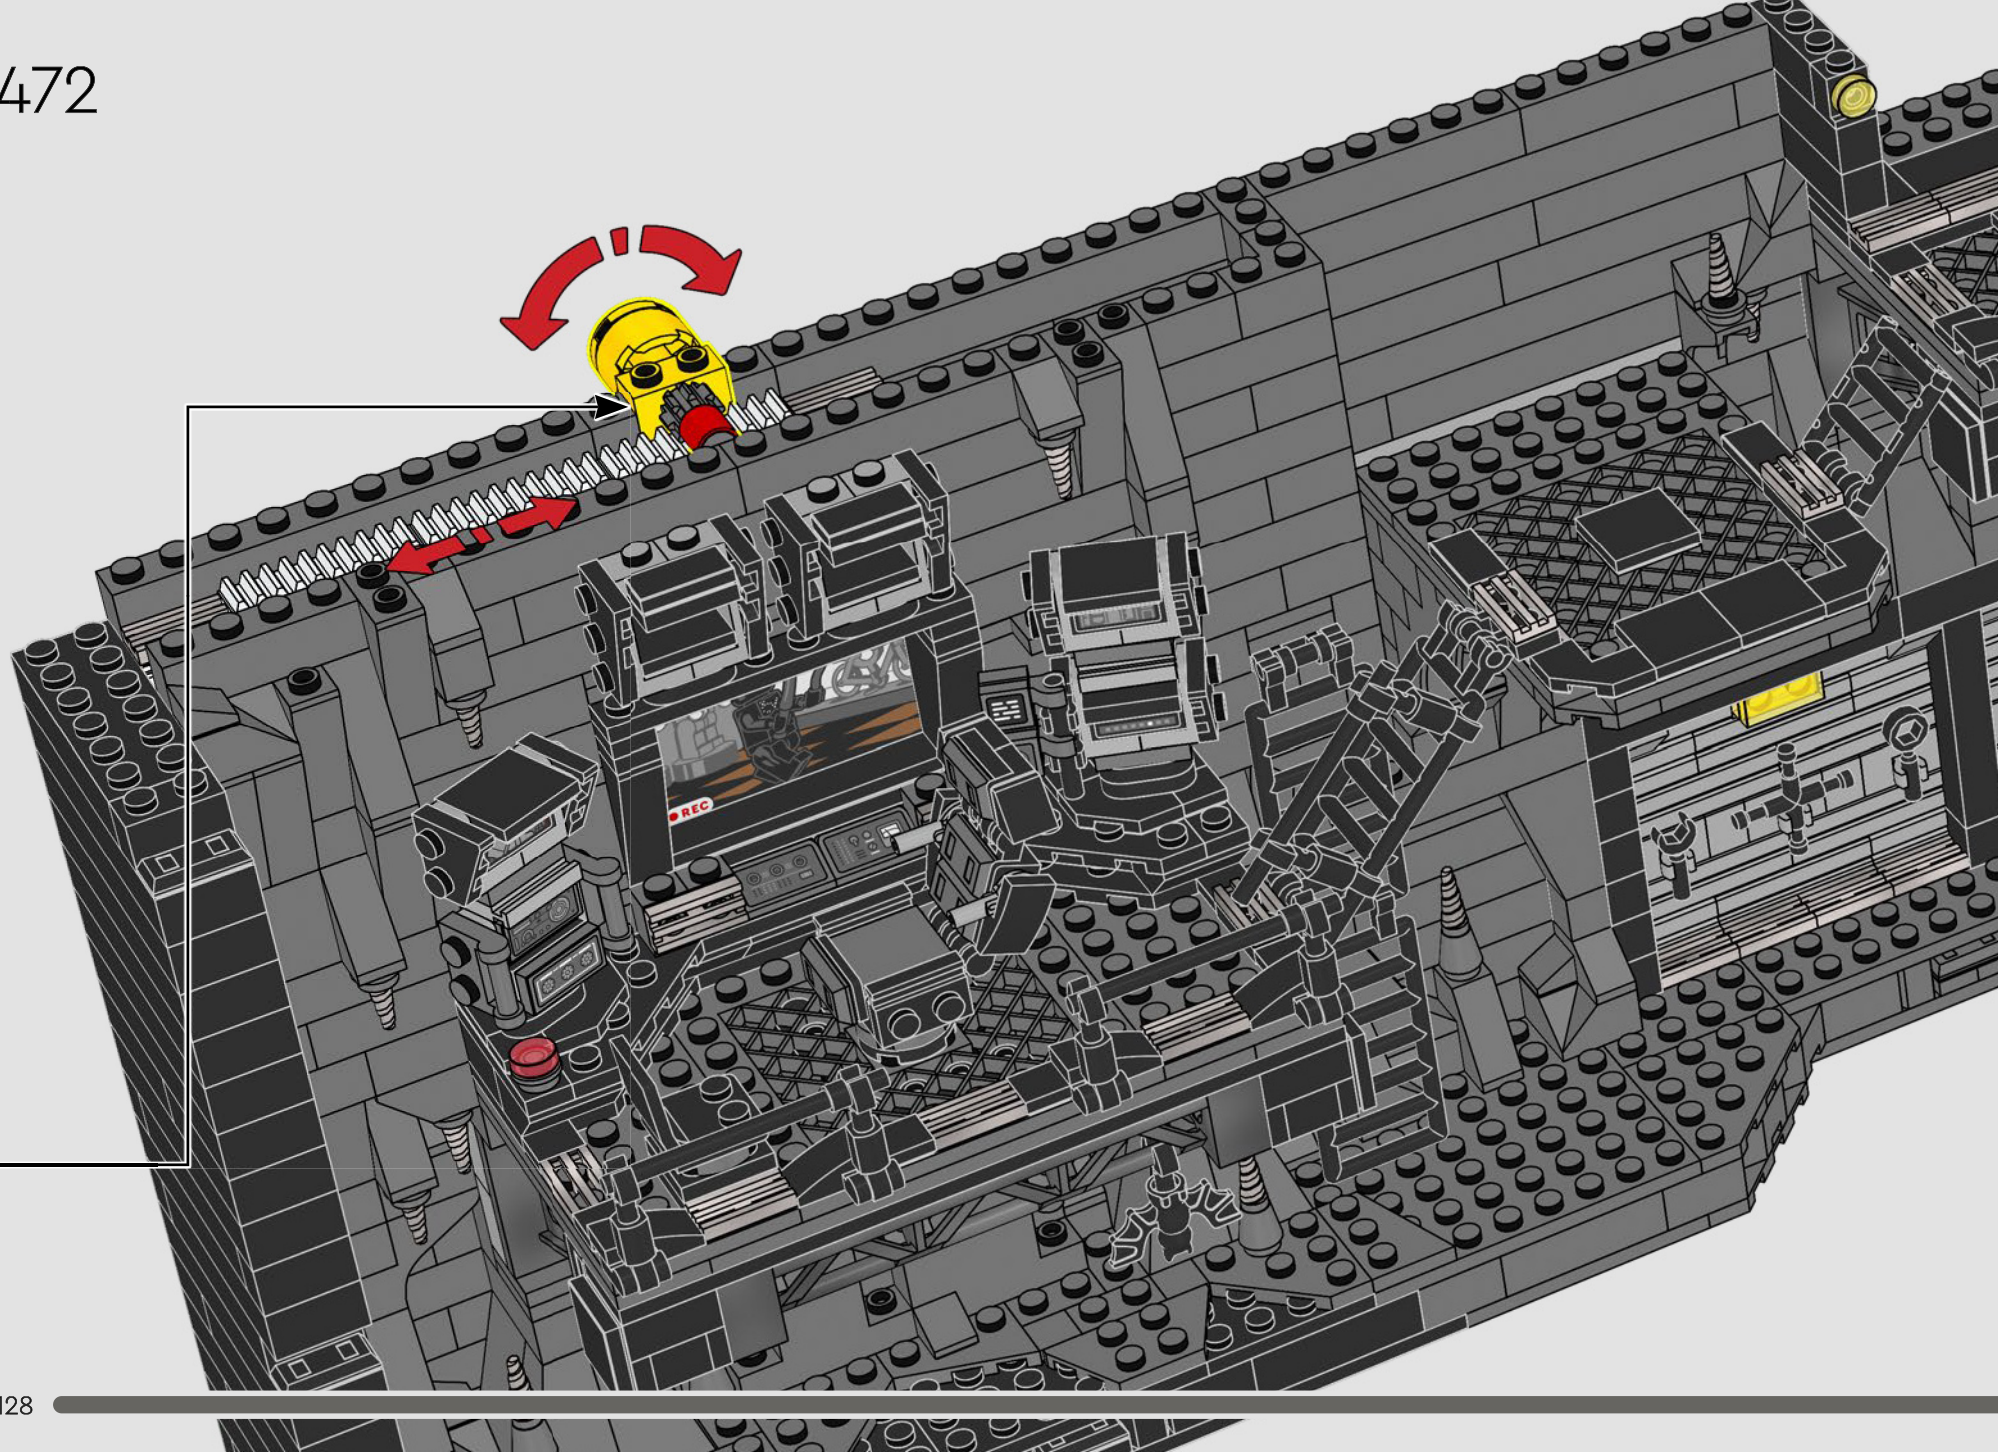

468

469

470

471

电脑屏幕

需要多台计算机来跟踪哥谭市的犯罪、数据库和秘密。可通过模型背面的控制杆来更换三个计算机屏幕上的内容，显示出新信息。

473

474