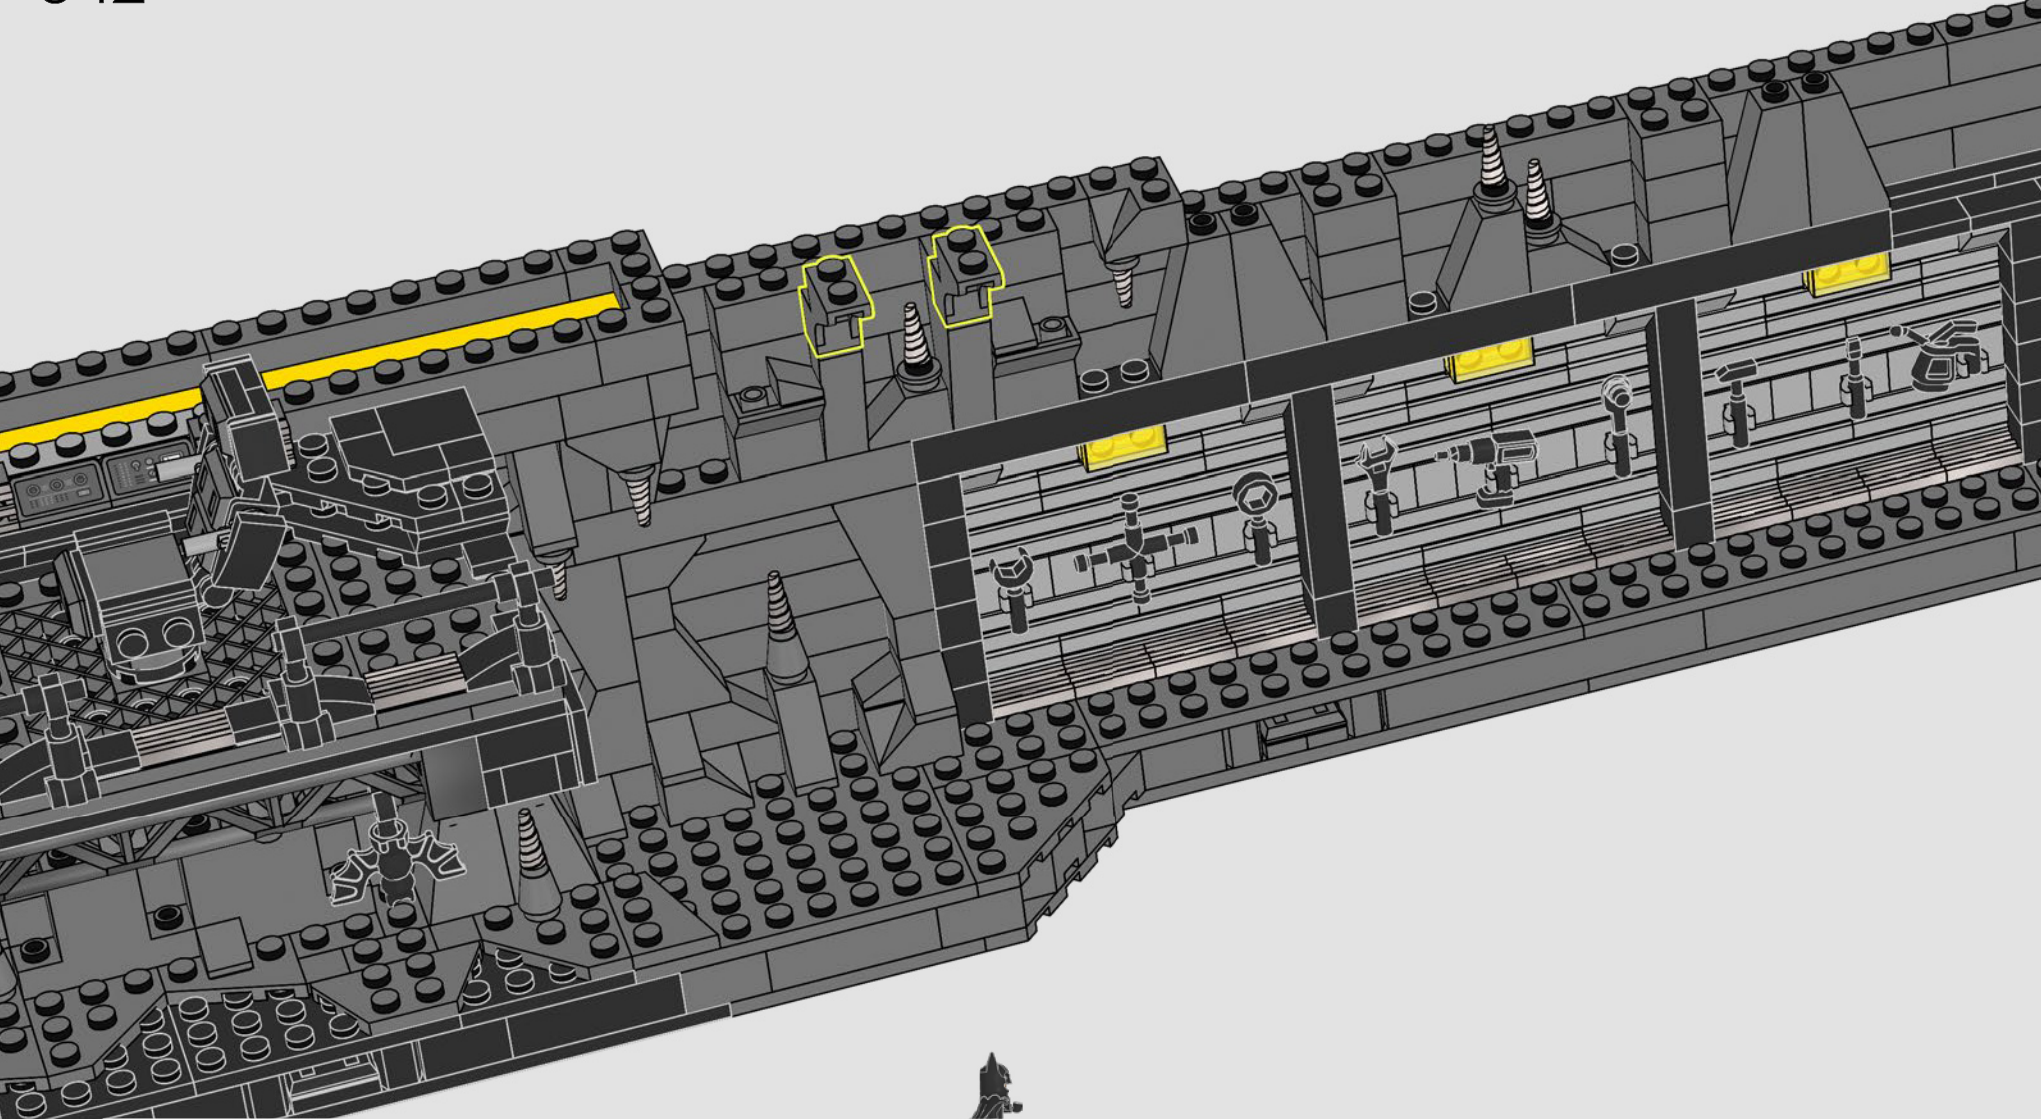

转椅

坐在转椅上，布鲁斯·韦恩可以研究企鹅人的神秘来历，就重要问题寻求阿尔弗莱德的建议，拦截实时新闻以揭露反派的险恶阴谋，或者，品尝阿尔弗莱德做的土豆奶油冷汤。（对的，汤应该是冷的！）

341

342

343

344

345

346