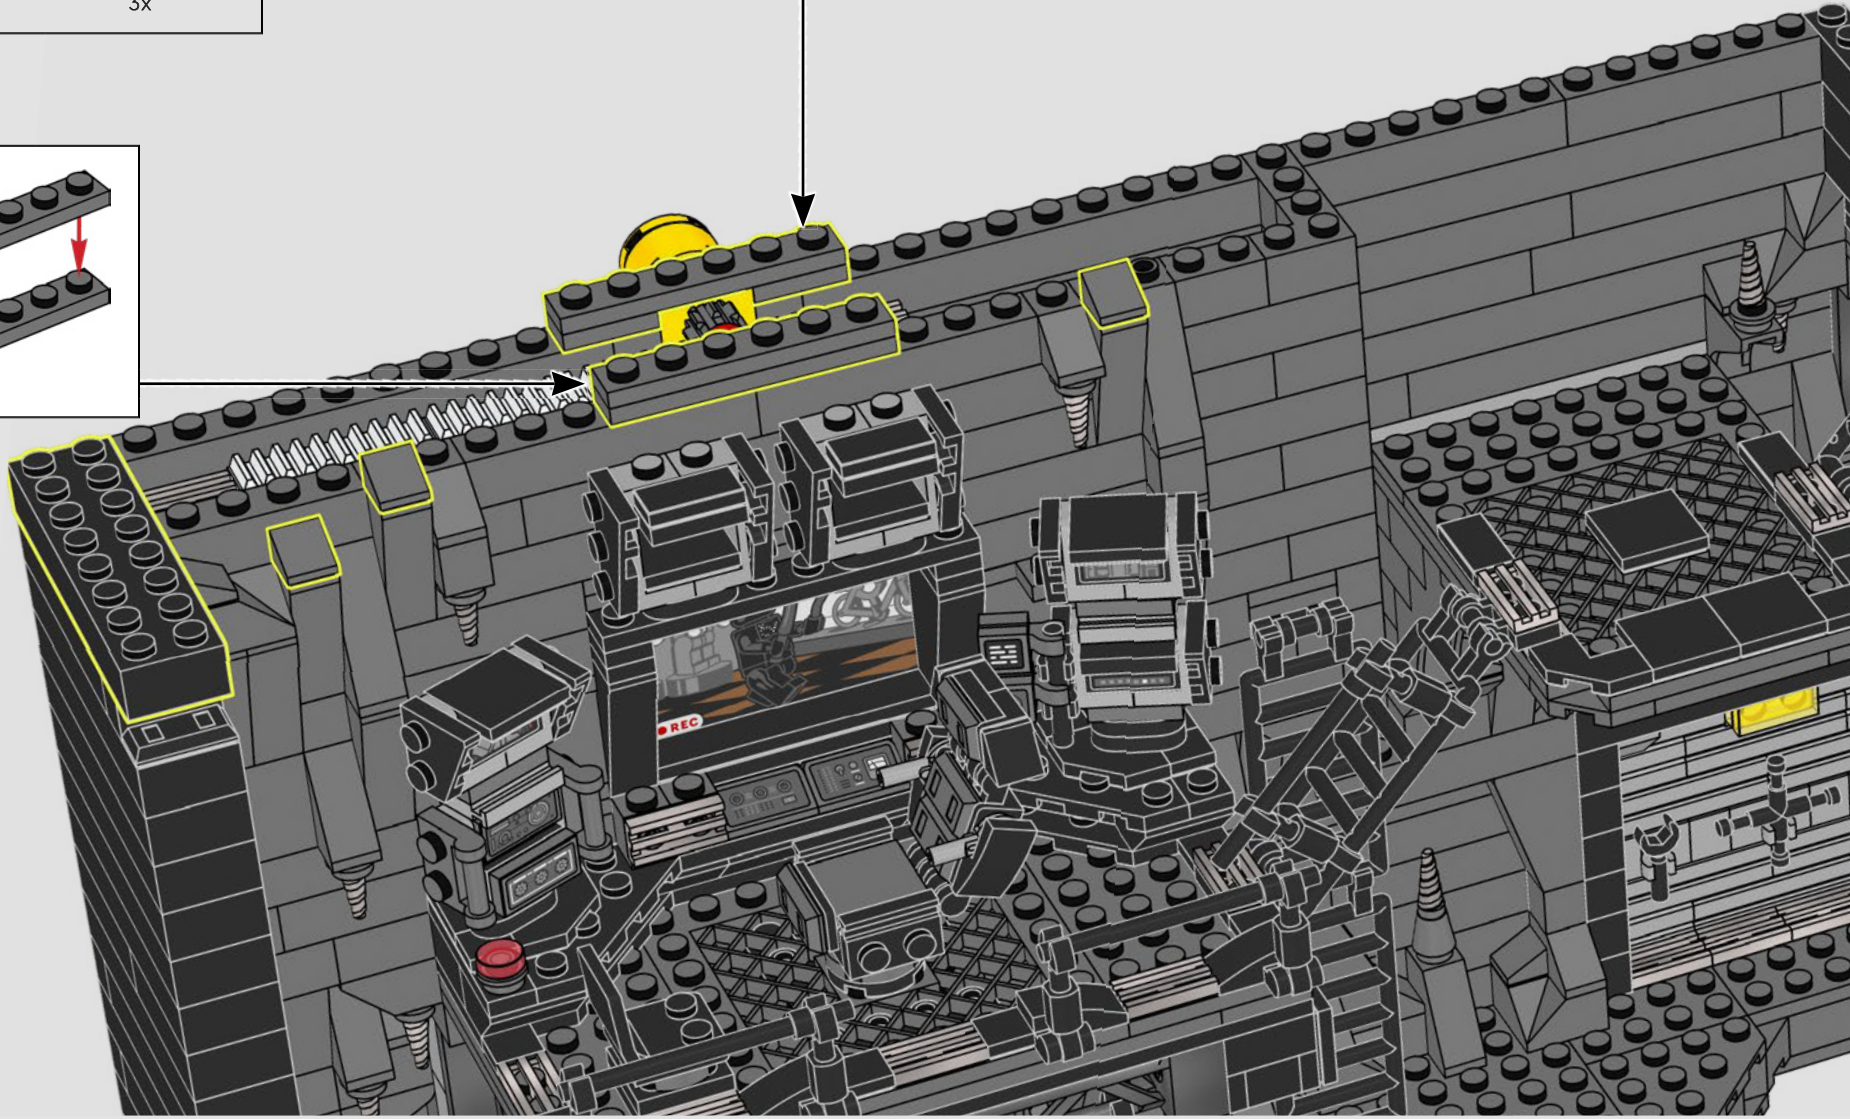

468

469

470

471

电脑屏幕

需要多台计算机来跟踪哥谭市的犯罪、数据库和秘密。可通过模型背面的控制杆来更换三个计算机屏幕上的内容，显示出新信息。

473

474