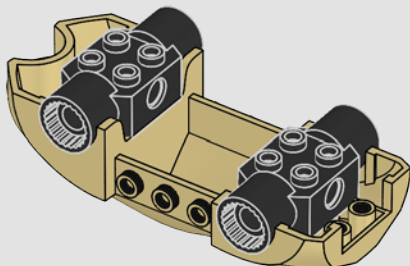

75941

LEGO.com/brickseparator

- 1 Scan the code on the front cover
Scanne den Code auf der Titelseite
Scanne le code sur la page de couverture
Scanner le code sur la page couverture
Scansiona il codice sulla copertina
Escanea el código de la portada
Faz scan do código na frente da capa
Olvasd be a borítón látható kódot!
Noskenē kodu uz priekšējā vāka
扫描封面上的二维码

1

2

3

4

1

2

3

4