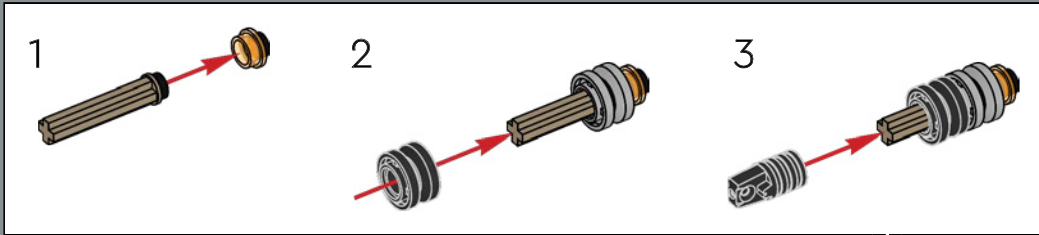

17

Questi due mattoncini 1:1 rappresentano gli intercettori Jedi Eta-2 di classe Actis di Anakin Skywalker e Obi-Wan Kenobi dopo che hanno violato gli scudi della *Invisible Hand* e sono atterrati nell'hangar.