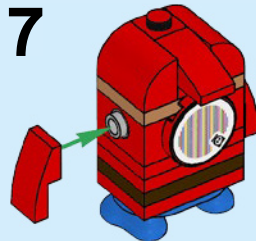

GEWINNE

GAGNE

GANA

Terminos y Condiciones aplicables

获取奖品

登录 www.LEGO.com/productfeedback 给出关于此乐高®套装的简短反馈, 就有机会获得炫酷乐高奖品

경품 당첨 기회

www.LEGO.com/productfeedback 페이지로 이동하여 이 레고® 세트에 대한 간단한 피드백을 남겨주시면 추첨을 통해 경품 당첨될 수 있는 기회도 접어보실 수 있습니다.

ЗАПОЛНИ АНКЕТУ И ПОЛУЧИ ПРИЗ

Гарантируется! Условия и правила участия

71386
6356289

LEGO.com/supermario