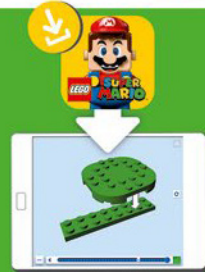

LEGO® Super Mario™