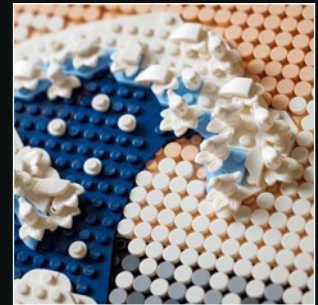

富士山
36
景
の
一
景

● Cartouche : 36 vues du mont Fuji / Au large de Kanagawa / Sous la vague
Signature : « Du pinceau d'Hokusai, changeant son nom en litsû »

KATSUSHIKA HOKUSAI

(1760 – 1849)

- Né à Edo (Tokyo), Katsushika Hokusai a grandi sous le règne des samouraïs. Les frontières fermées du Japon interdisaient tout déplacement à l'étranger et toute influence extérieure, mais une classe de marchands prospères avait soif de voyages. Ayant également les moyens de parcourir le pays, elle profitait des joies de la création, de l'art et du théâtre. Hokusai a commencé à peindre et à dessiner dès son plus jeune âge. Plus tard, il a appris l'art de l'estampe, une technique répandue consistant à produire en masse des affiches d'art à prix abordable et connue sous le nom d'*ukiyo-e* (« images du monde flottant »).

DES PLAQUES DE BOIS AUX TUILES LEGO®

● La série des *Trente-six vues du mont Fuji* comprend 36 impressions qui représentent toutes le mont Fuji sous différents angles, depuis des plages, des lacs, des villages, des champs et, dans le cas de *La Grande vague*, depuis la mer. L'éditeur d'Hokusai a commandé la série en vue d'en faire des impressions souvenirs destinées aux pèlerins et aux touristes visitant le mont Fuji. *La Grande vague* a fini par traverser les océans et par devenir l'une des œuvres d'art les plus reconnues et les plus influentes au monde. Plus de 8 000 copies ont été imprimées à partir des plaques de bois originales, et l'œuvre a depuis fait l'objet d'innombrables réimpressions et réinterprétations.