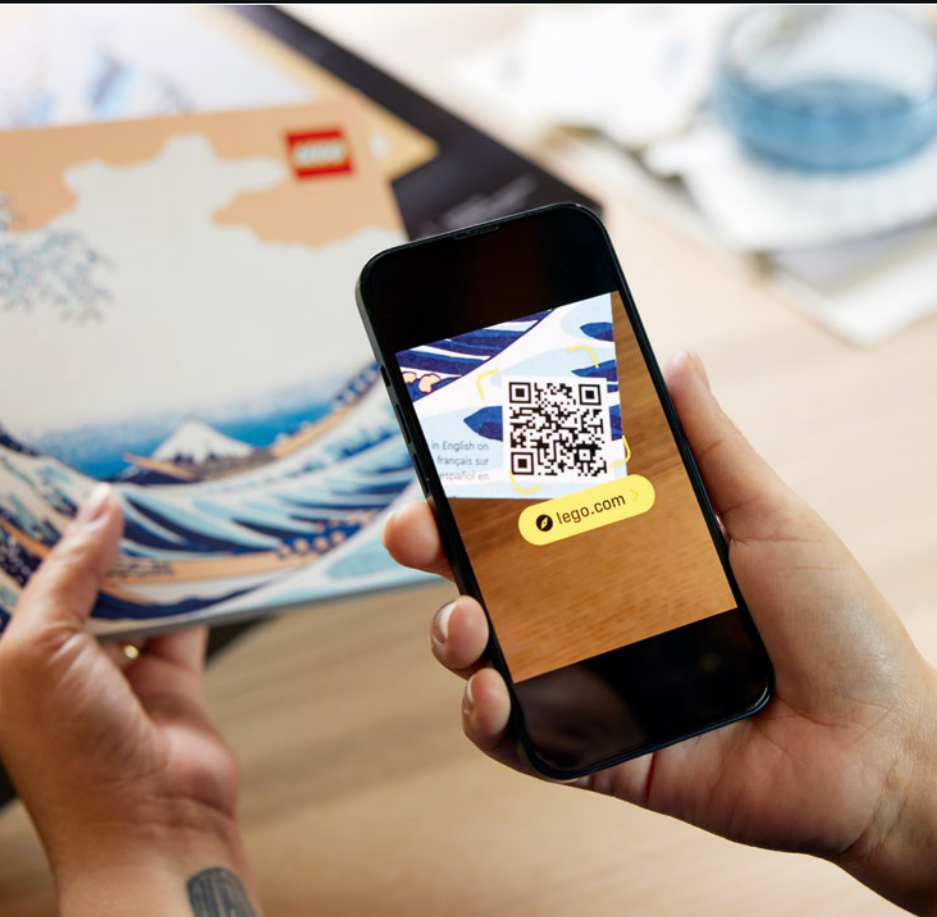

DES PLAQUES DE BOIS AUX TUILES LEGO®

● La série des *Trente-six vues du mont Fuji* comprend 36 impressions qui représentent toutes le mont Fuji sous différents angles, depuis des plages, des lacs, des villages, des champs et, dans le cas de *La Grande vague*, depuis la mer. L'éditeur d'Hokusai a commandé la série en vue d'en faire des impressions souvenirs destinées aux pèlerins et aux touristes visitant le mont Fuji. *La Grande vague* a fini par traverser les océans et par devenir l'une des œuvres d'art les plus reconnues et les plus influentes au monde. Plus de 8 000 copies ont été imprimées à partir des plaques de bois originales, et l'œuvre a depuis fait l'objet d'innombrables réimpressions et réinterprétations.

Hokusai a aimé expérimenter avec son art tout au long de sa vie. Et s'il était possible de repenser son œuvre et le processus d'impression sur bois avec des superpositions de plaques et de tuiles LEGO® colorées ? Quand nous nous sommes lancés dans la création d'un hommage délicat et respectueux au chef-d'œuvre d'Hokusai, nous souhaitons qu'il reflète sa passion pour la nature et la couleur. Nous espérons que vous en apprécierez les détails, la légèreté et les textures, et que vous découvrirez de nouvelles dimensions à la fascinante composition d'Hokusai.

CONSTRUISEZ ET EXPOSEZ

● Conseil : triez vos briques en les répartissant dans des petits bols, suivez le guide simple étape par étape et regardez votre grande vague s'élever au-dessus du mont Fuji à mesure que votre œuvre d'art progresse. Sentez les embruns, écoutez le cri des mouettes et profitez d'un moment de calme en manipulant et en admirant cet objet d'art créatif en relief.

ÉCOUTEZ

- Scannez le code QR pour prendre part à notre visite guidée qui vous révélera tous les secrets de votre set LEGO® Art La Grande vague.

CONSTRUISEZ

Découvrez votre œuvre d'art sous un nouveau jour tandis que l'univers d'Hokusai prend vie sous vos yeux.