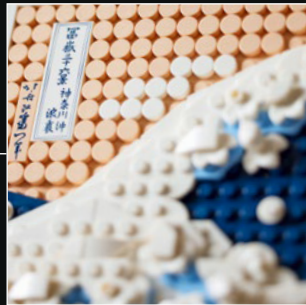

富士山
36
景
の
一
景

● Cartouche : 36 vues du mont Fuji / Au large de Kanagawa / Sous la vague
Signature : « Du pinceau d'Hokusai, changeant son nom en litsû »

KATSUSHIKA HOKUSAI

(1760 – 1849)

- Né à Edo (Tokyo), Katsushika Hokusai a grandi sous le règne des samouraïs. Les frontières fermées du Japon interdisaient tout déplacement à l'étranger et toute influence extérieure, mais une classe de marchands prospères avait soif de voyages. Ayant également les moyens de parcourir le pays, elle profitait des joies de la création, de l'art et du théâtre. Hokusai a commencé à peindre et à dessiner dès son plus jeune âge. Plus tard, il a appris l'art de l'estampe, une technique répandue consistant à produire en masse des affiches d'art à prix abordable et connue sous le nom d'*ukiyo-e* (« images du monde flottant »).

DES PLAQUES DE BOIS AUX TUILES LEGO®

● La série des *Trente-six vues du mont Fuji* comprend 36 impressions qui représentent toutes le mont Fuji sous différents angles, depuis des plages, des lacs, des villages, des champs et, dans le cas de *La Grande vague*, depuis la mer. L'éditeur d'Hokusai a commandé la série en vue d'en faire des impressions souvenirs destinées aux pèlerins et aux touristes visitant le mont Fuji. *La Grande vague* a fini par traverser les océans et par devenir l'une des œuvres d'art les plus reconnues et les plus influentes au monde. Plus de 8 000 copies ont été imprimées à partir des plaques de bois originales, et l'œuvre a depuis fait l'objet d'innombrables réimpressions et réinterprétations.