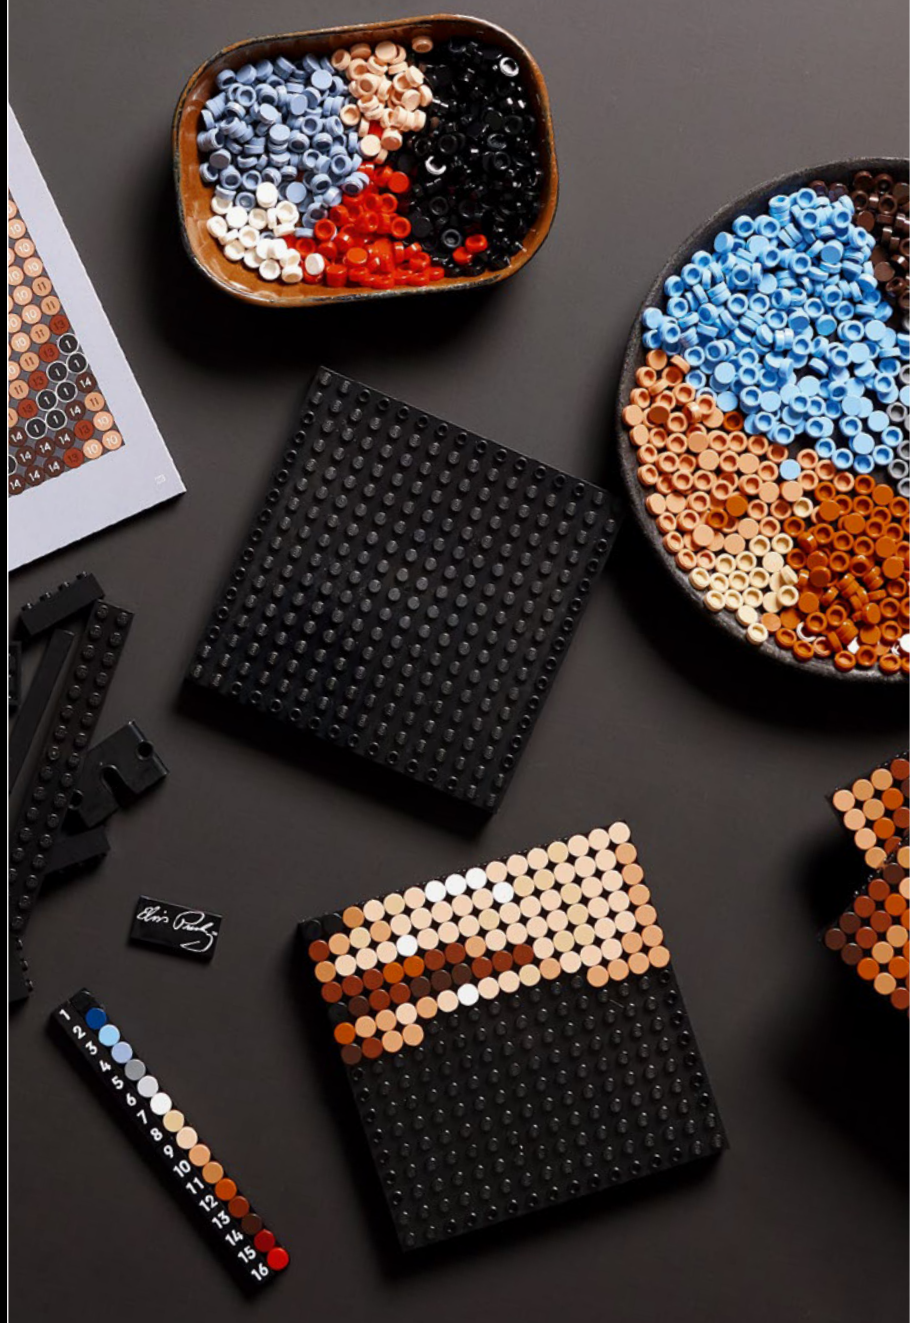

PREPARATI A COSTRUIRE

CONSIGLIO: Prima di iniziare a costruire il tuo ritratto preferito, organizza la tua "tavolozza di colori" e ordina le tue tessere in piccole ciotole per tenere traccia dei numeri e dei colori. Mettiti comodo e divertiti!