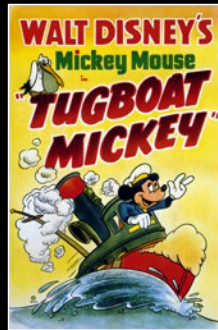

MICKEY MOUSE

Le personnage le plus aimé au monde a fait son apparition en 1928, dans le court-métrage d'animation Steamboat Willie de Walt Disney. Il y jouait le rôle d'un matelot enjoué qui sifflote en tenant le gouvernail. Ce premier rôle a été crucial pour Mickey Mouse, qui est devenu une véritable icône de la culture pop au XX^e et au XXI^e siècle. Il apparaît dans des longs-métrages et des émissions de télévision, des jeux vidéo, des objets de décoration et des parcs d'attraction du monde entier.

Marin

Chevalier

Un personnage très talentueux

Après ses débuts en tant que matelot, Mickey est devenu capitaine de bateau, puis a exercé de nombreuses fonctions dans les domaines de la magie, de la musique, du surf, de la mode, du sport... Mickey a eu une vie mouvementée !

Couturier

Footballeur

Chef d'orchestre

Agent d'entretien

Magicien

Chef d'orchestre

Capitaine de bateau

Surfeur

Musicien

MINNIE MOUSE

Le monde a fait la connaissance de Minnie Mouse en 1928, dans Steamboat Willie, environ 2 minutes 30 après avoir découvert Mickey Mouse. Elle y jouait le rôle d'une passagère pressée de monter à bord du bateau. Avec l'aide d'une plate-forme de chargement, les deux souris se sont finalement rencontrées sur le pont, et ne se sont plus jamais quittées. Décrite comme « modeste, timide et féminine » par l'animateur légendaire Frank Thomas, Minerva « Minnie » Mouse (hé oui, c'est son vrai nom !) est devenue un personnage extrêmement populaire dès sa première apparition. Des centaines de milliers d'enfants se ruent vers elle à Disneyland® Resort et Walt Disney World® Resort. Selon la Walt Disney Company, 1986 a été l'année de Minnie, et, en 2018, elle a reçu sa propre étoile sur le Hollywood Walk of Fame.