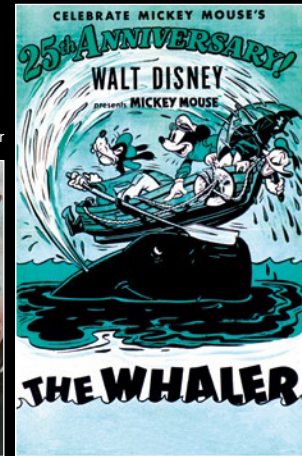

Marin

Chevalier

Un personnage très talentueux

Après ses débuts en tant que matelot, Mickey est devenu capitaine de bateau, puis a exercé de nombreuses fonctions dans les domaines de la magie, de la musique, du surf, de la mode, du sport... Mickey a eu une vie mouvementée !

Couturier