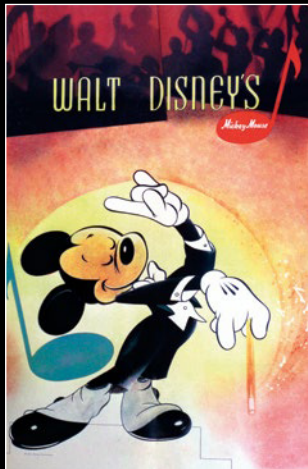

MICKEY MOUSE

Le personnage le plus aimé au monde a fait son apparition en 1928, dans le court-métrage d'animation Steamboat Willie de Walt Disney. Il y jouait le rôle d'un matelot enjoué qui sifflote en tenant le gouvernail. Ce premier rôle a été crucial pour Mickey Mouse, qui est devenu une véritable icône de la culture pop au XX^e et au XXI^e siècle. Il apparaît dans des longs-métrages et des émissions de télévision, des jeux vidéo, des objets de décoration et des parcs d'attraction du monde entier.

Marin

Chevalier

Un personnage très talentueux

Après ses débuts en tant que matelot, Mickey est devenu capitaine de bateau, puis a exercé de nombreuses fonctions dans les domaines de la magie, de la musique, du surf, de la mode, du sport... Mickey a eu une vie mouvementée !

Couturier

Footballeur

Chef d'orchestre

Agent d'entretien

Magicien

Chef d'orchestre

Capitaine de bateau

Surfeur

Musicien

MINNIE MOUSE

Le monde a fait la connaissance de Minnie Mouse en 1928, dans Steamboat Willie, environ 2 minutes 30 après avoir découvert Mickey Mouse. Elle y jouait le rôle d'une passagère pressée de monter à bord du bateau. Avec l'aide d'une plate-forme de chargement, les deux souris se sont finalement rencontrées sur le pont, et ne se sont plus jamais quittées. Décrite comme « modeste, timide et féminine » par l'animateur légendaire Frank Thomas, Minerva « Minnie » Mouse (hé oui, c'est son vrai nom !) est devenue un personnage extrêmement populaire dès sa première apparition. Des centaines de milliers d'enfants se ruent vers elle à Disneyland® Resort et Walt Disney World® Resort. Selon la Walt Disney Company, 1986 a été l'année de Minnie, et, en 2018, elle a reçu sa propre étoile sur le Hollywood Walk of Fame.