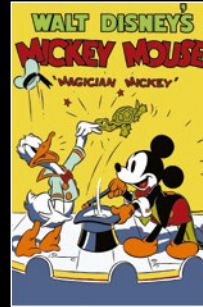

MICKEY MOUSE

Le personnage le plus aimé au monde a fait son apparition en 1928, dans le court-métrage d'animation Steamboat Willie de Walt Disney. Il y jouait le rôle d'un matelot enjoué qui sifflote en tenant le gouvernail. Ce premier rôle a été crucial pour Mickey Mouse, qui est devenu une véritable icône de la culture pop au XX^e et au XXI^e siècle. Il apparaît dans des longs-métrages et des émissions de télévision, des jeux vidéo, des objets de décoration et des parcs d'attraction du monde entier.

Marin

Chevalier

Un personnage très talentueux

Après ses débuts en tant que matelot, Mickey est devenu capitaine de bateau, puis a exercé de nombreuses fonctions dans les domaines de la magie, de la musique, du surf, de la mode, du sport... Mickey a eu une vie mouvementée !

Couturier

Footballeur

Chef d'orchestre

Agent d'entretien

Magicien

Chef d'orchestre

Capitaine de bateau

Surfeur

Musicien

MINNIE MOUSE

Le monde a fait la connaissance de Minnie Mouse en 1928, dans Steamboat Willie, environ 2 minutes 30 après avoir découvert Mickey Mouse. Elle y jouait le rôle d'une passagère pressée de monter à bord du bateau. Avec l'aide d'une plate-forme de chargement, les deux souris se sont finalement rencontrées sur le pont, et ne se sont plus jamais quittées. Décrite comme « modeste, timide et féminine » par l'animateur légendaire Frank Thomas, Minerva « Minnie » Mouse (hé oui, c'est son vrai nom !) est devenue un personnage extrêmement populaire dès sa première apparition. Des centaines de milliers d'enfants se ruent vers elle à Disneyland® Resort et Walt Disney World® Resort. Selon la Walt Disney Company, 1986 a été l'année de Minnie, et, en 2018, elle a reçu sa propre étoile sur le Hollywood Walk of Fame.