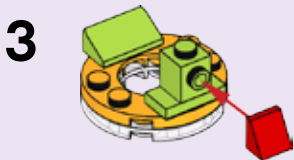

AVERTISSEMENT : RISQUE D'ÉTOUFFEMENT.
Contient des petites pièces. Ne convient pas aux enfants de moins de 3 ans.

ADVERTENCIA: PELIGRO DE ASFIXIA.
No recomendado para niños menores de 3 años. Contiene piezas pequeñas.