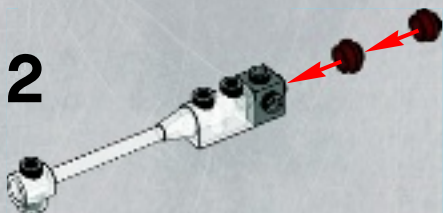

LEGO

STAR WARS

30058

6011781

7

8

9

9492