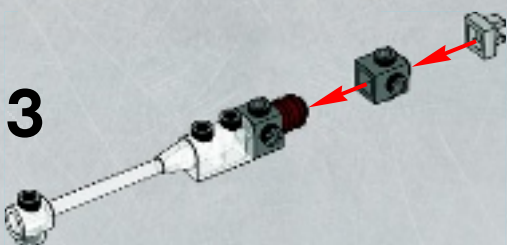

LEGO

STAR WARS

30058

6011781

7

8

9

9492