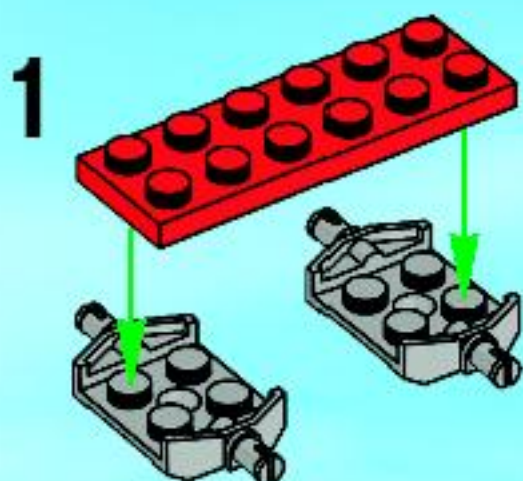

30010

CITY

4603216

WARNING: CHOKING HAZARD.
Small parts. Not for children under 3 years.

4

5

6

AVERTISSEMENT : RISQUE D'ÉTOUFFEMENT.
Contient des petites pièces. Ne convient pas aux enfants de moins de 3 ans.

ADVERTENCIA: PELIGRO DE ASFIXIA.
No recomendado para niños menores de 3 años. Contiene piezas pequeñas.

7

JOIN FREE NOW!

LEGO club

8

©2010 The LEGO Group. 4603216

CITY

7241