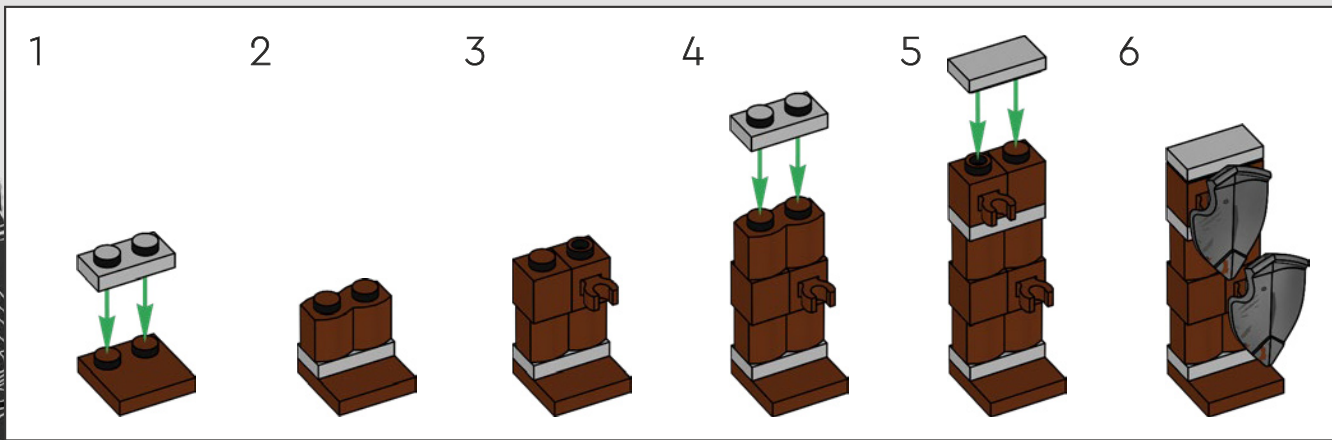

为该模型设计了一个全新的头盔包，
包含四种不同的设计。

403

404

405

406

为了在不被发现的情况下穿越魔多，佛罗多·巴金斯和山姆卫斯·詹吉头戴半兽人头盔，伪装成他们。

407

1