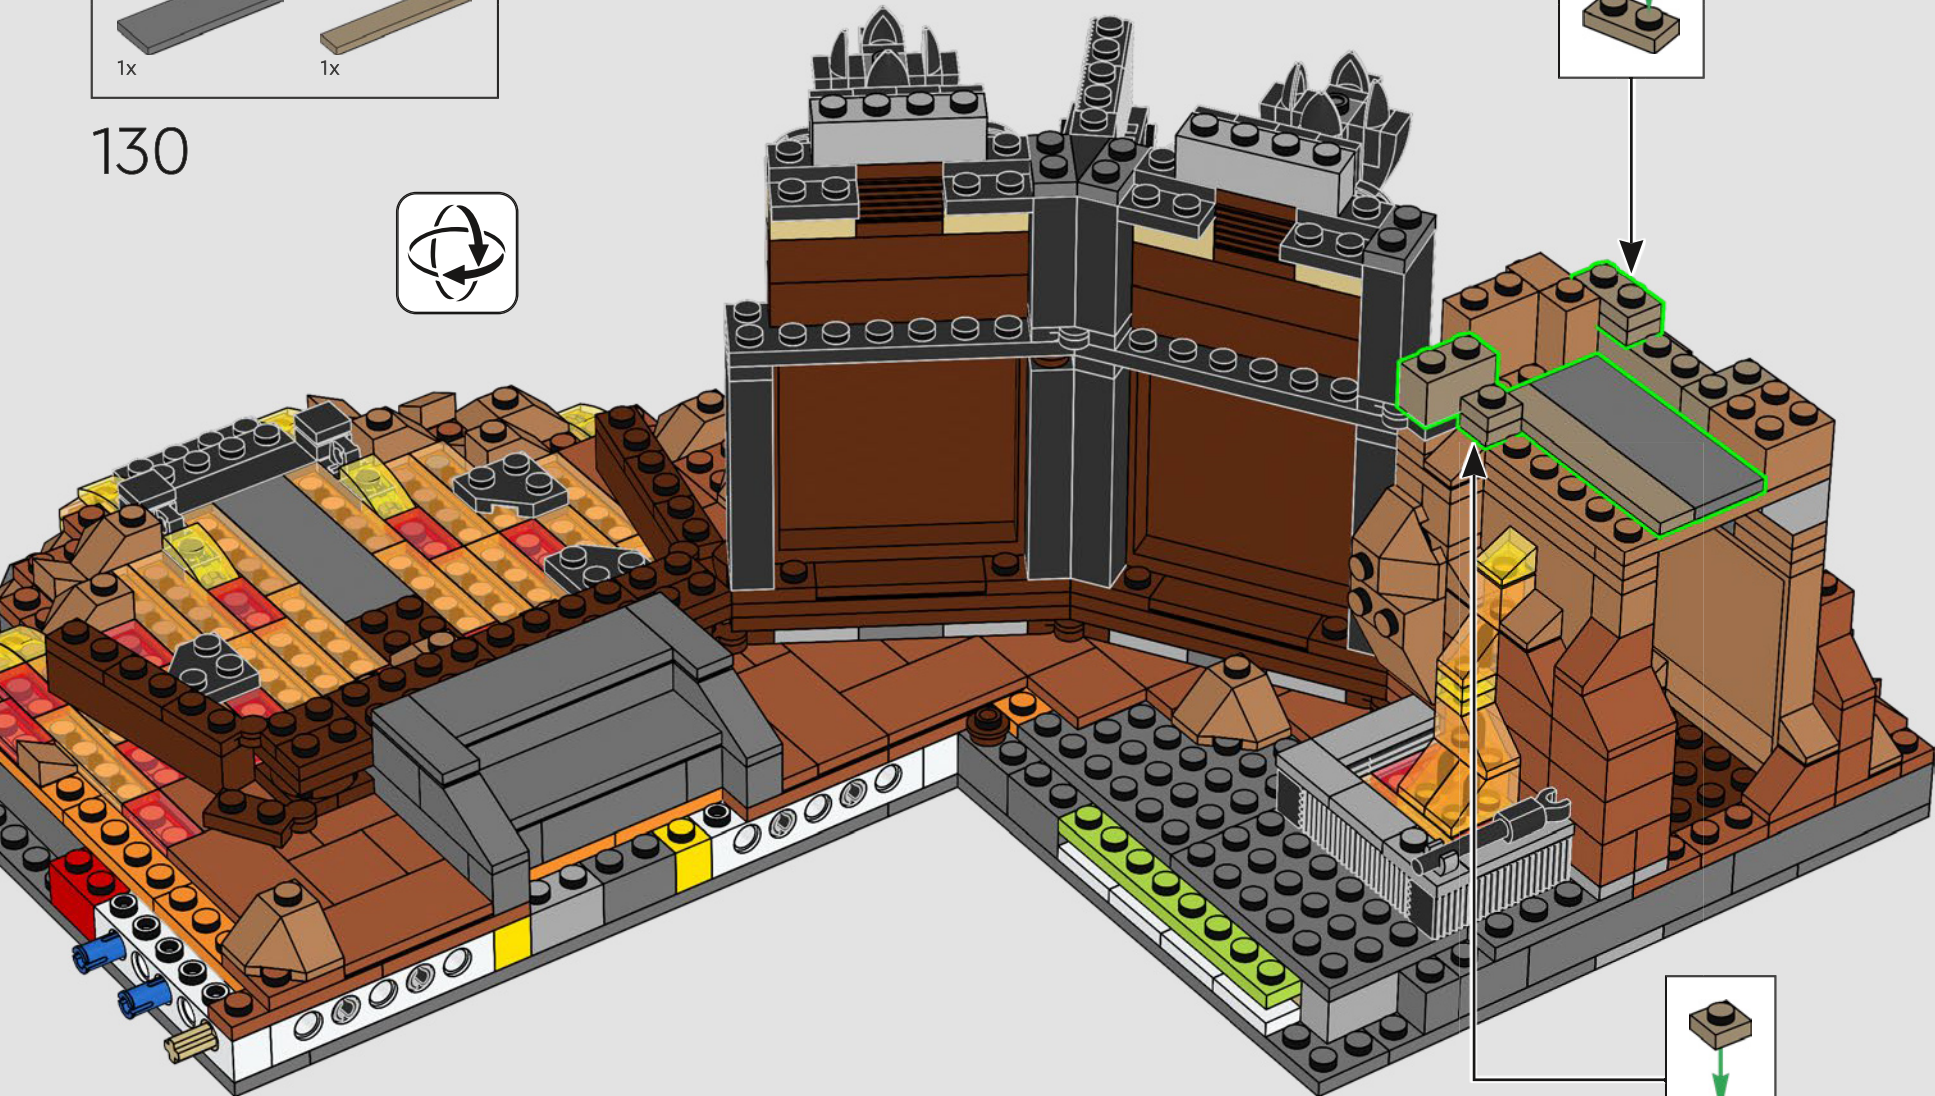

颜色渐变使塔楼的黑暗、尖锐的结构拥有雄伟而动感的外观。

126

127

128

129

130

131

132