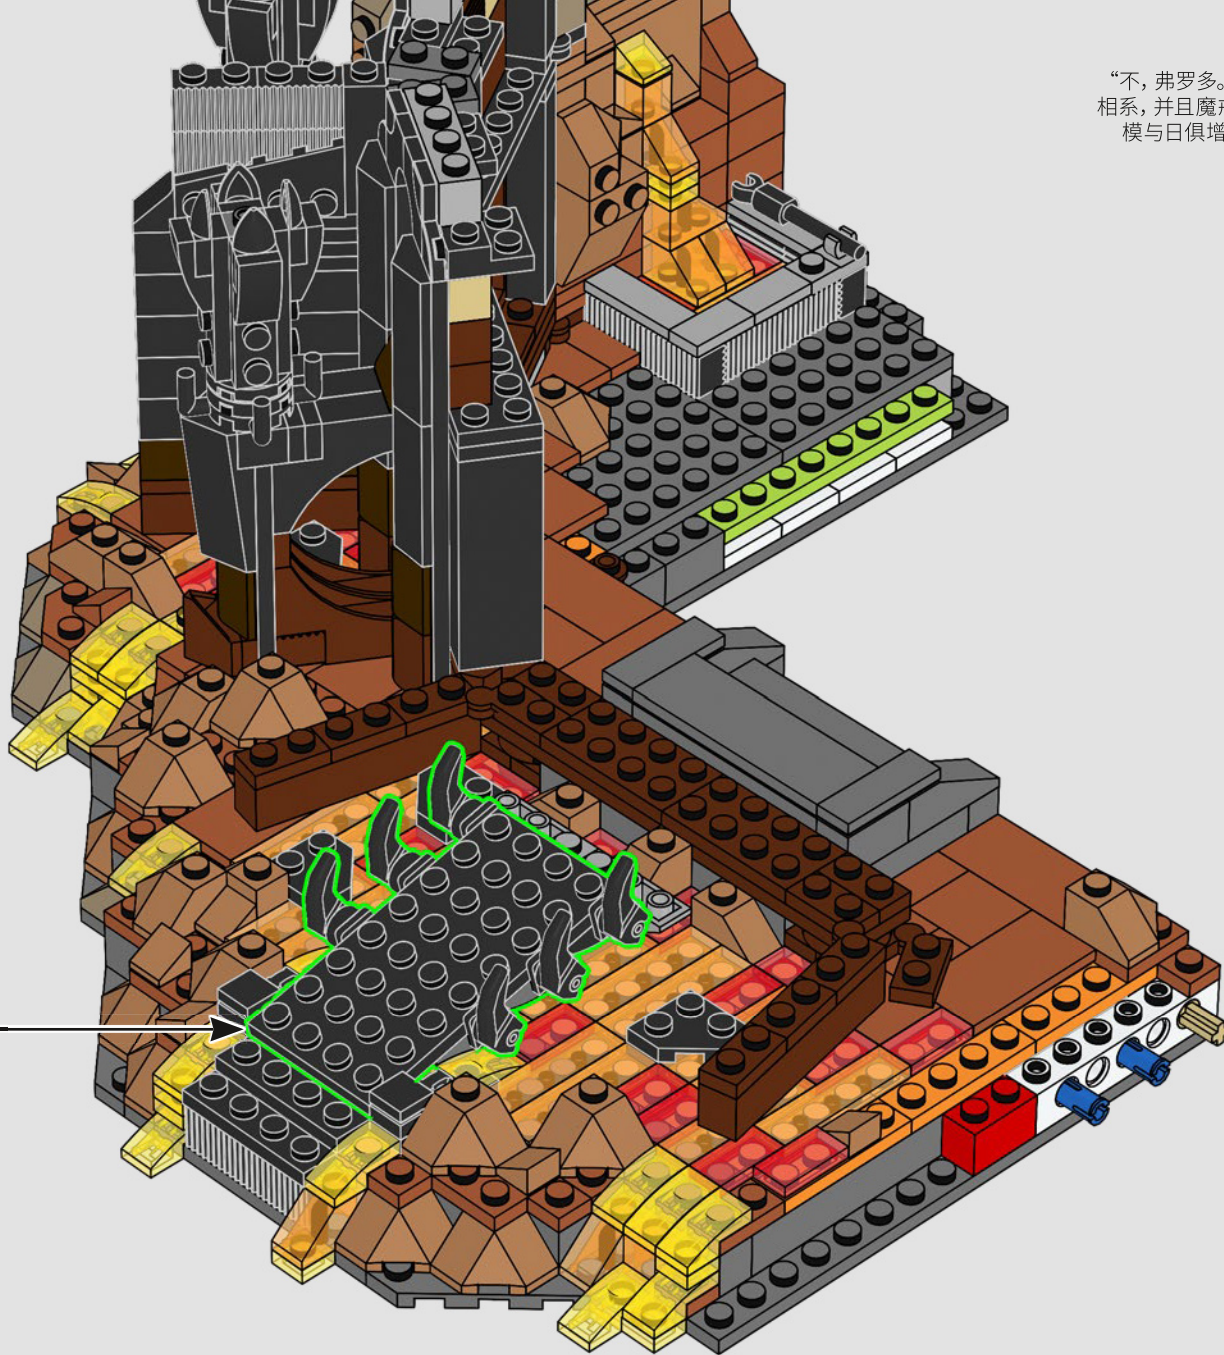

149

150

151

152

153

“不，佛罗多。索伦的灵魂没有死。他的生命与至尊魔戒紧紧相系，并且魔戒幸免于难。索伦回来了。他的半兽人大军的规模与日俱增……他在魔多也重建了巴拉都堡垒。” -甘道夫

155

156