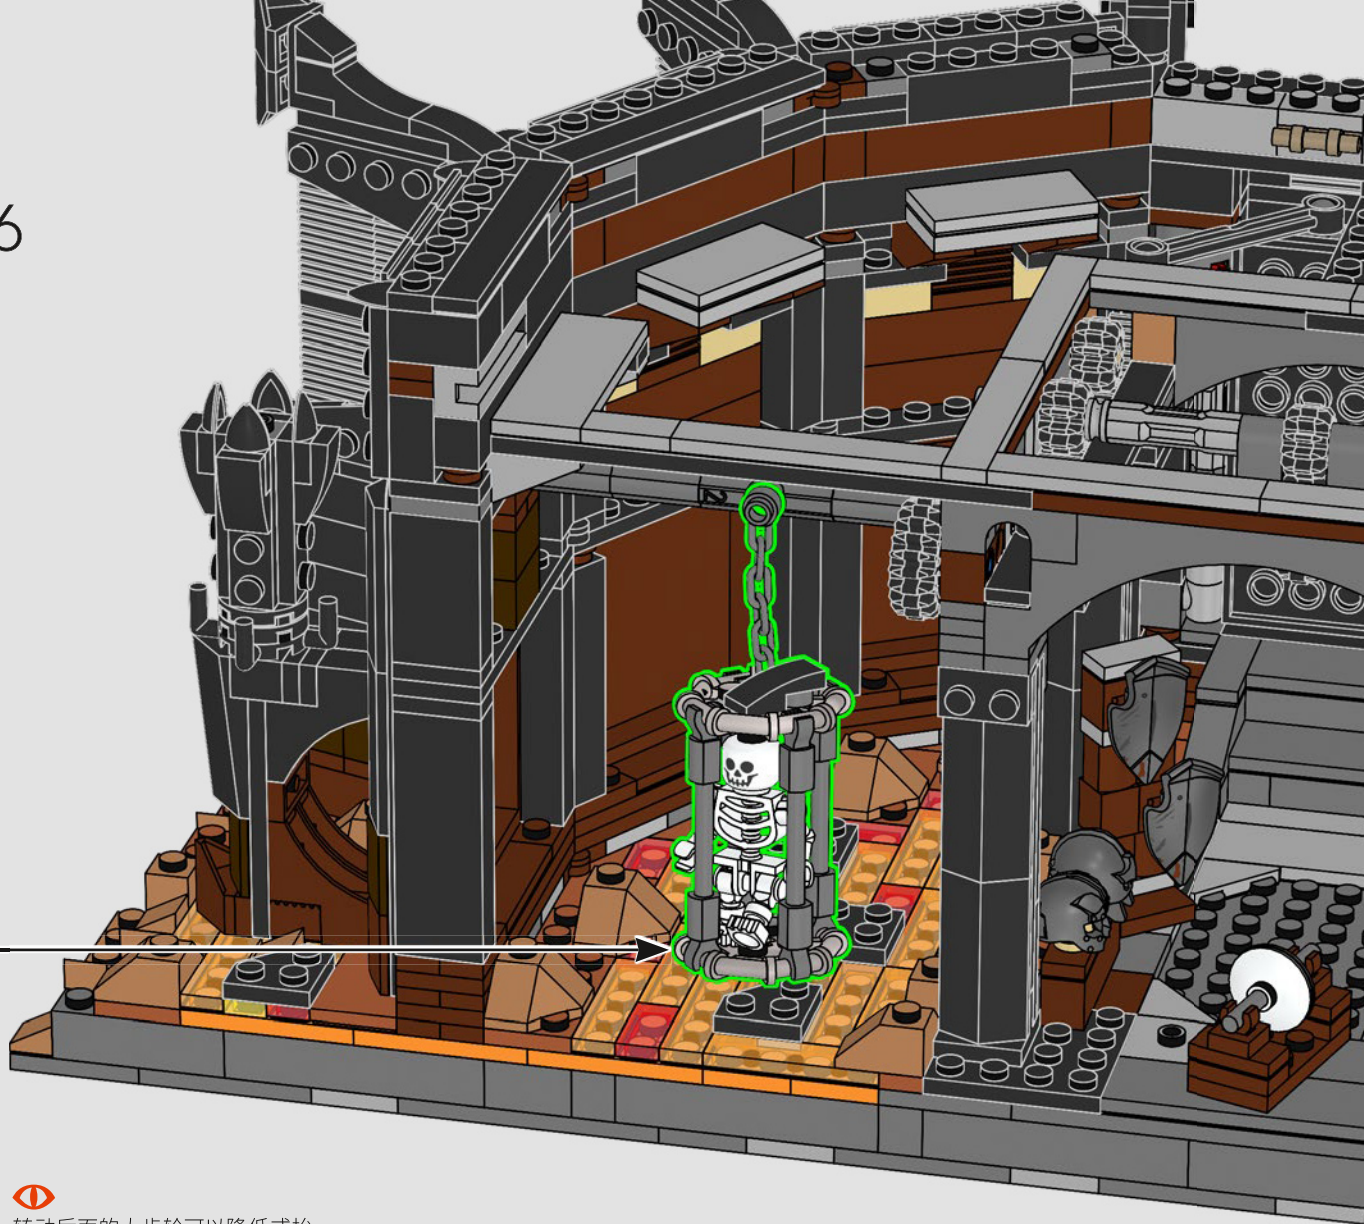

412

1x

413

414

415

416

转动后面的大齿轮可以降低或抬起悬挂在熔岩坑上方的笼子。

417