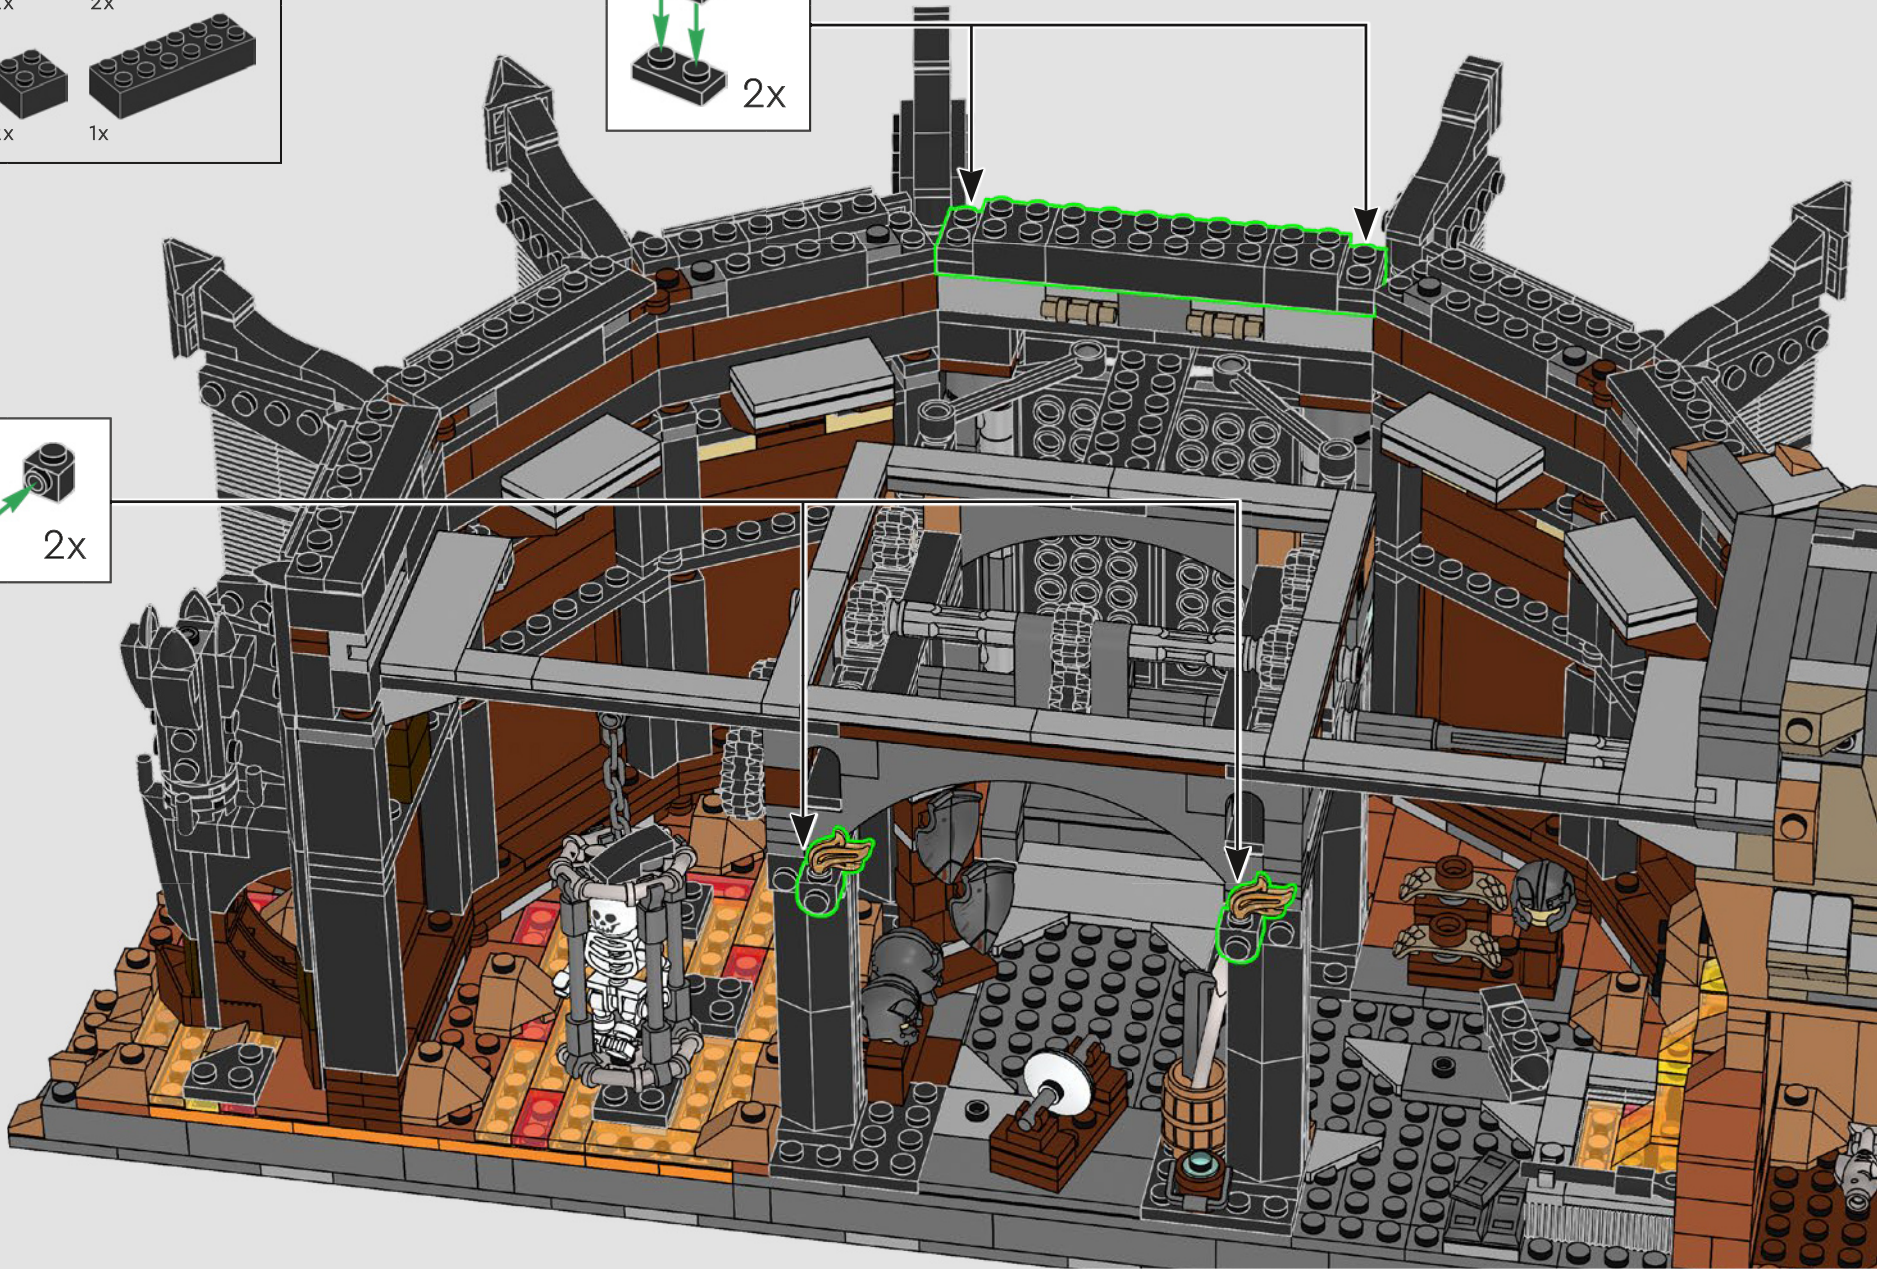

412

1x

413

414

415

416

转动后面的大齿轮可以降低或抬起悬挂在熔岩坑上方的笼子。

417