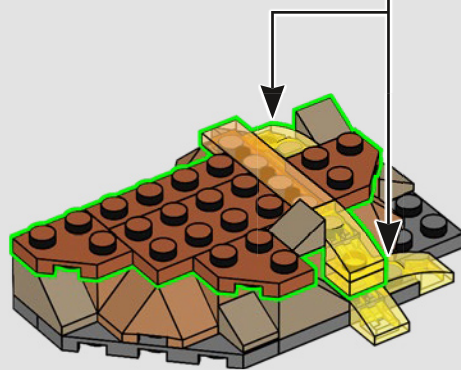

5

6

7

8

9

1x4 乐高®光板积木采用透明的橙色，它是专为该模型设计的新颜色。这款套装包含其中的 63 块。