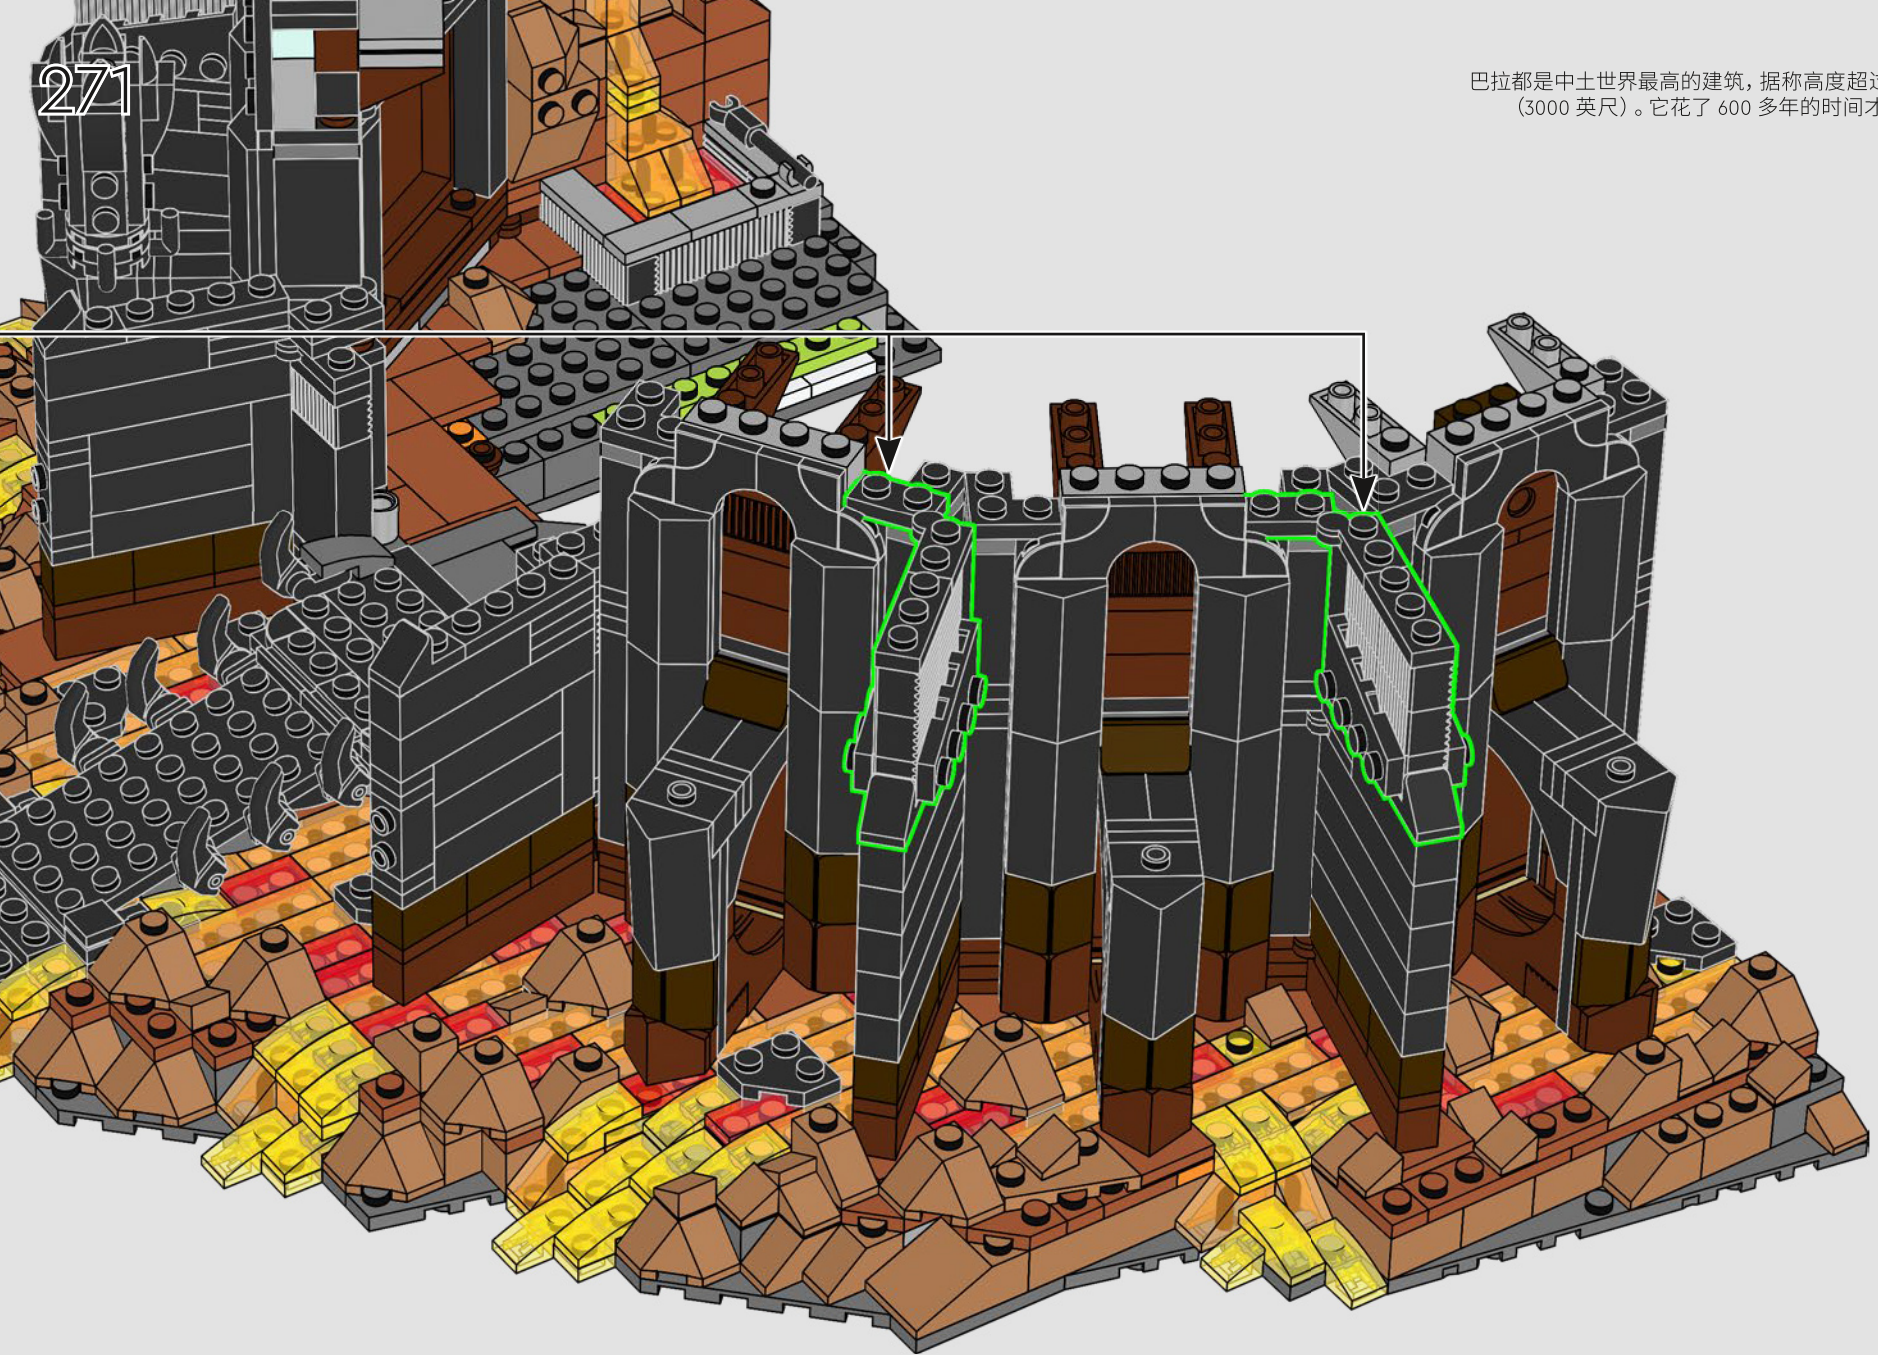

269

270

2x

巴拉都是中土世界最高的建筑，据称高度超过 914 米（3000 英尺）。它花了 600 多年的时间才建成。

272

273

274

275