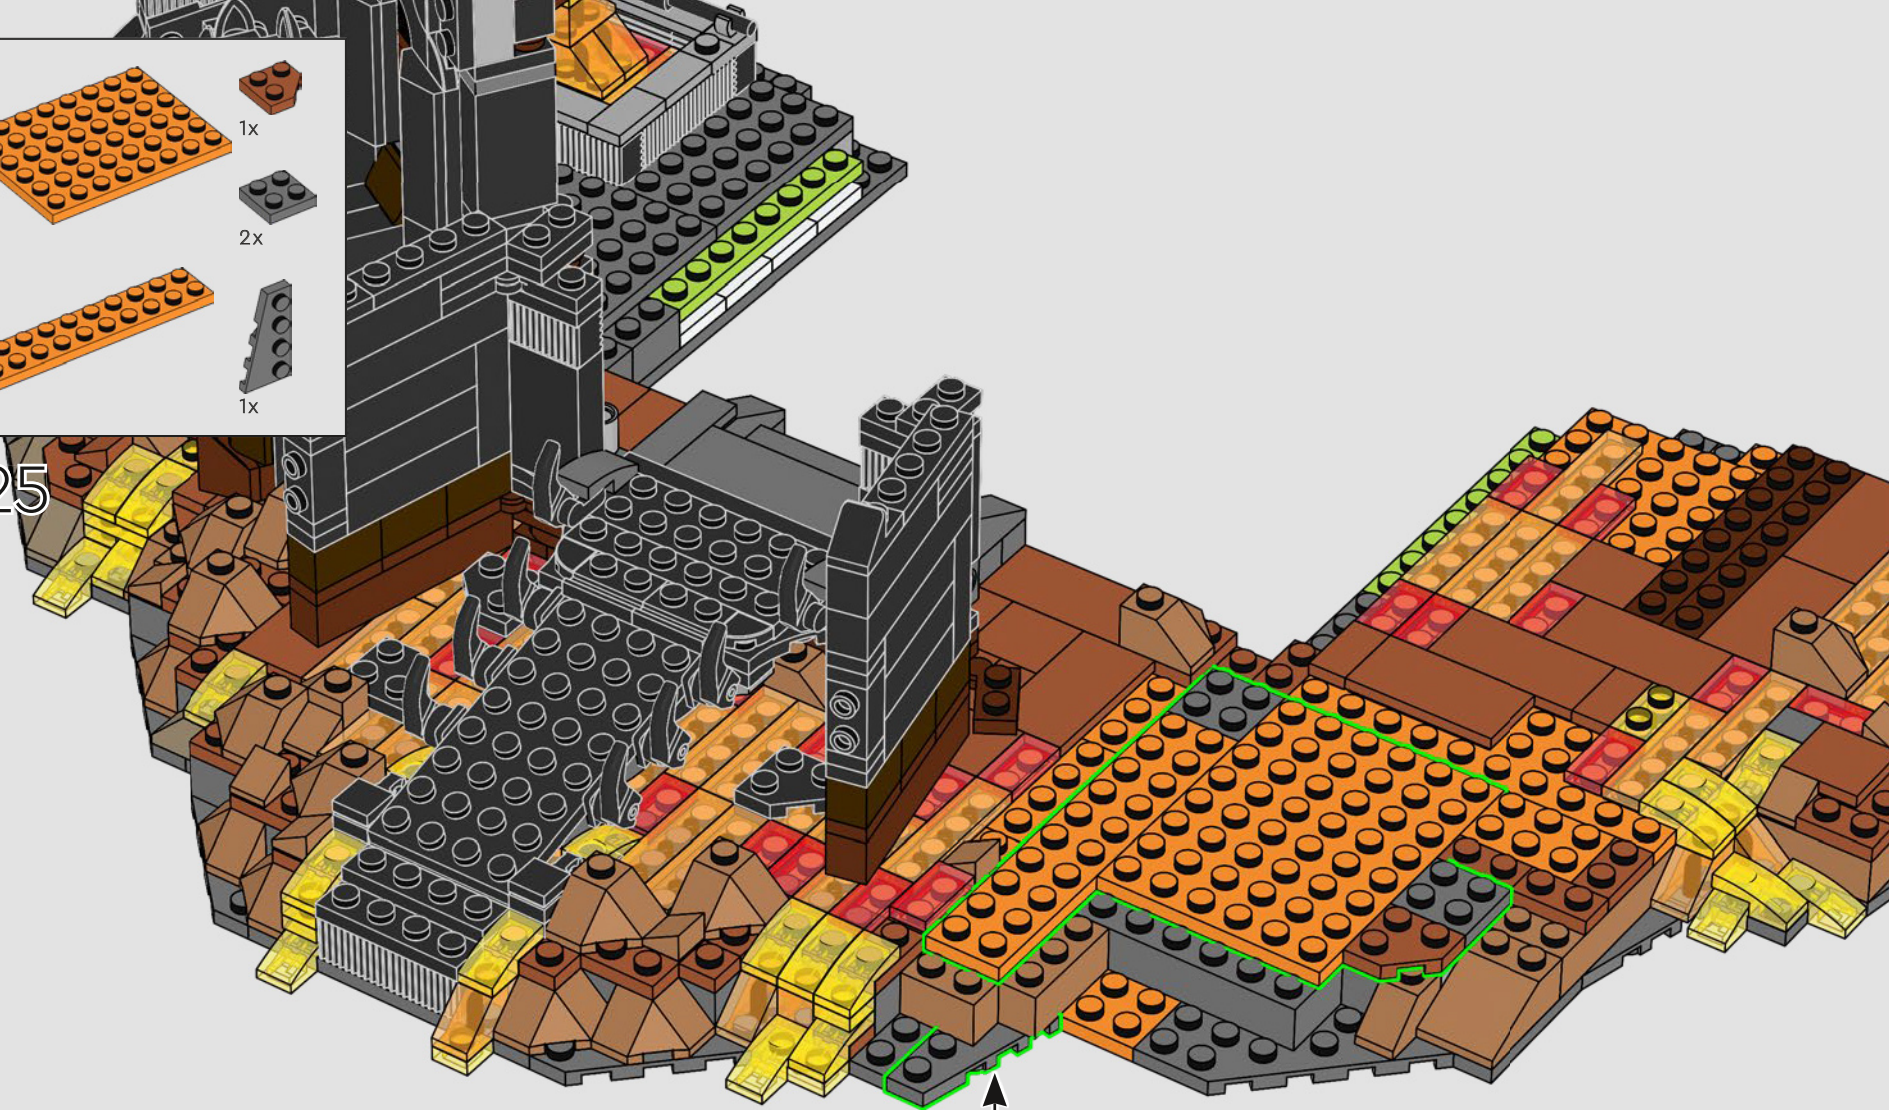

220

221

222

这款模型的坚固底板被分成四个部分，以实现更流畅的拼搭过程，更容易在建筑中定位和确定方向。

10

224

225

226

235

236

237

238

 该模型利用铰链组件来创造堡垒的独特形状。
建筑的每一层都采用了不同的角度。

239

240

241