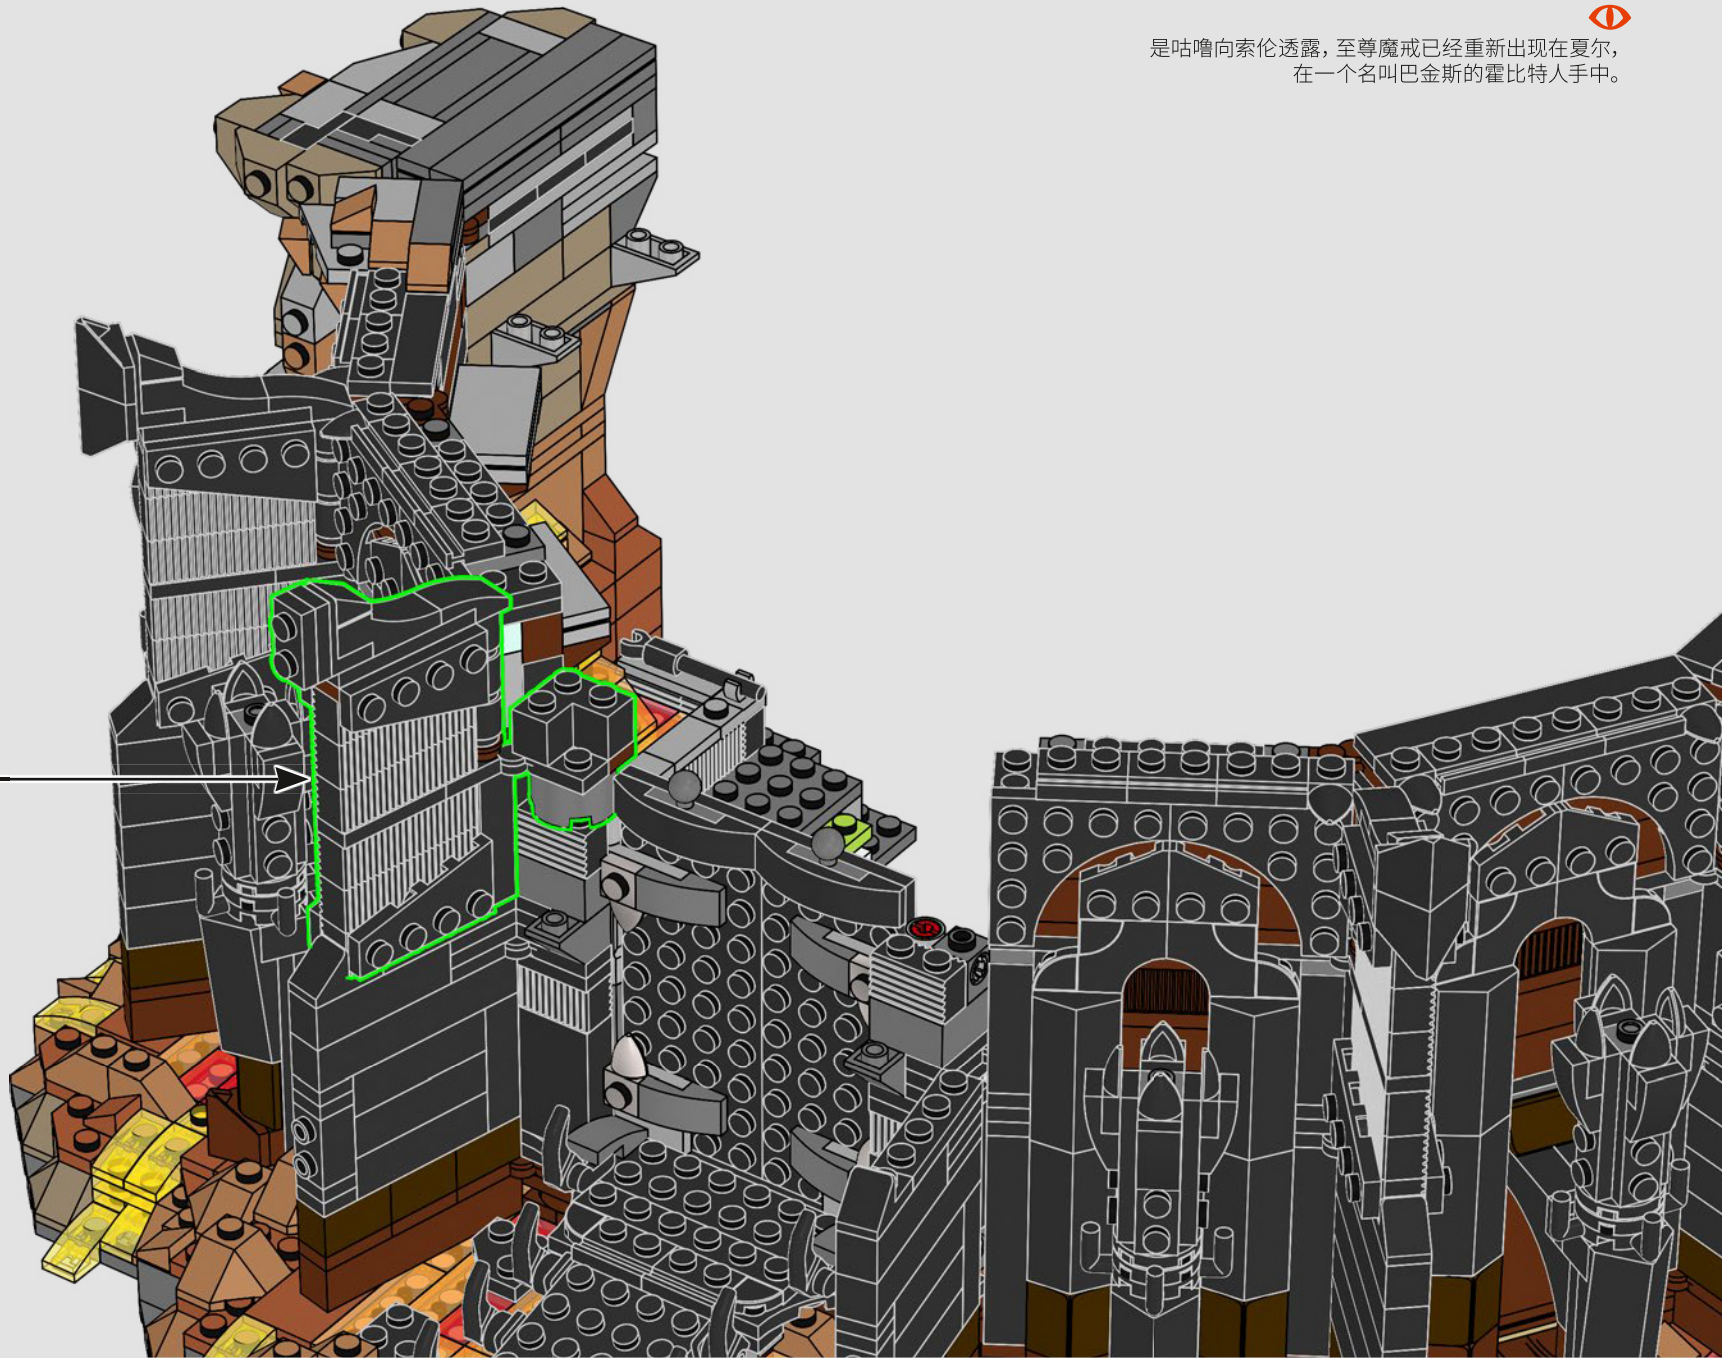

312

313

314

315

316

是咕嚕向索倫透露，至尊魔戒已經重新出現在夏爾，
在一個名叫巴金斯的霍比特人手中。

317

318