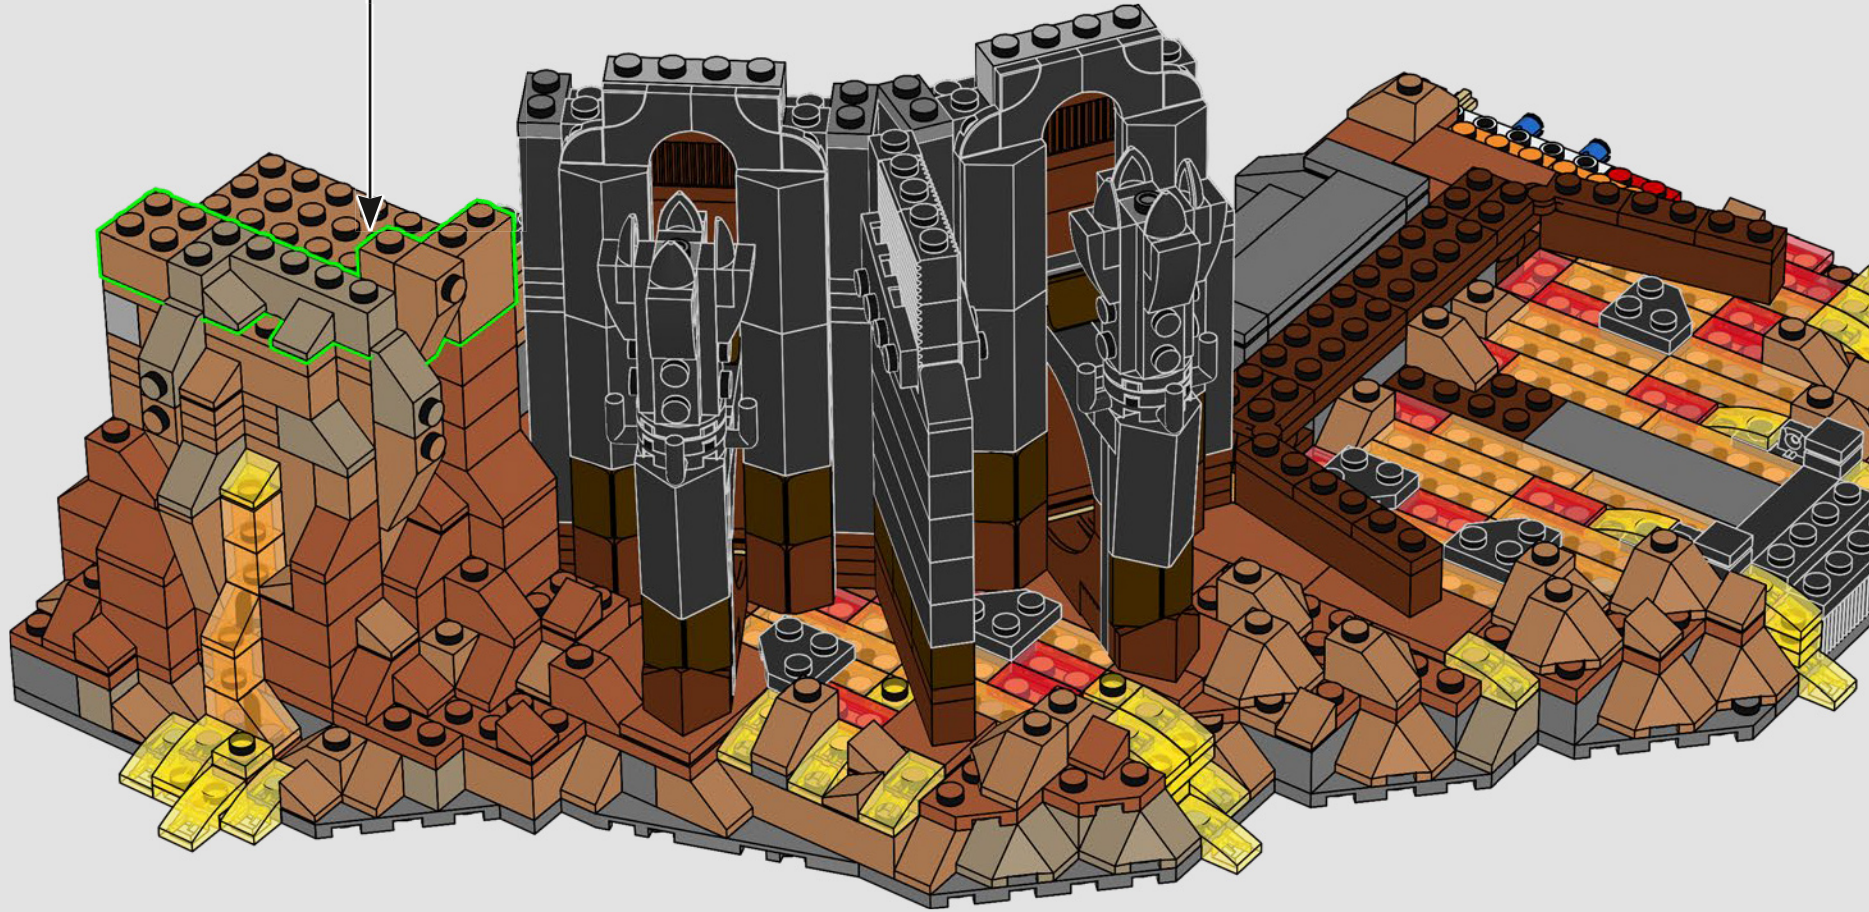

颜色渐变使塔楼的黑暗、尖锐的结构拥有雄伟而动感的外观。

126

127

128

129

130

131

132