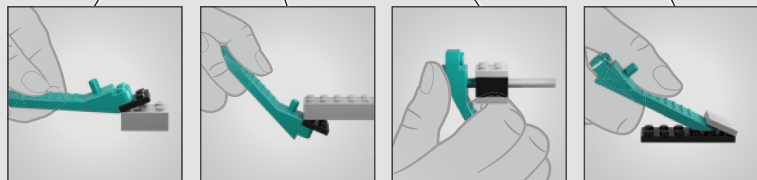

在地牢的另一端，咕噜躲在一个小山洞里。洞穴中的一个秘密角落被一只巨型蜘蛛占据着。咕噜把它留在那里是为了作伴还是为了控制它，目前还不确定。当霍比特人们到达旅途的终点时，咕噜对魔多最黑暗角落的第一手资料帮助弗罗多·巴金斯和山姆卫斯·詹吉秘密潜入敌方领土。

“你还在等什么？
快扔掉它！”

- 山姆卫斯·詹吉

咕嚕

弗罗多·巴金斯

山姆卫斯·詹吉

半兽人

半兽人