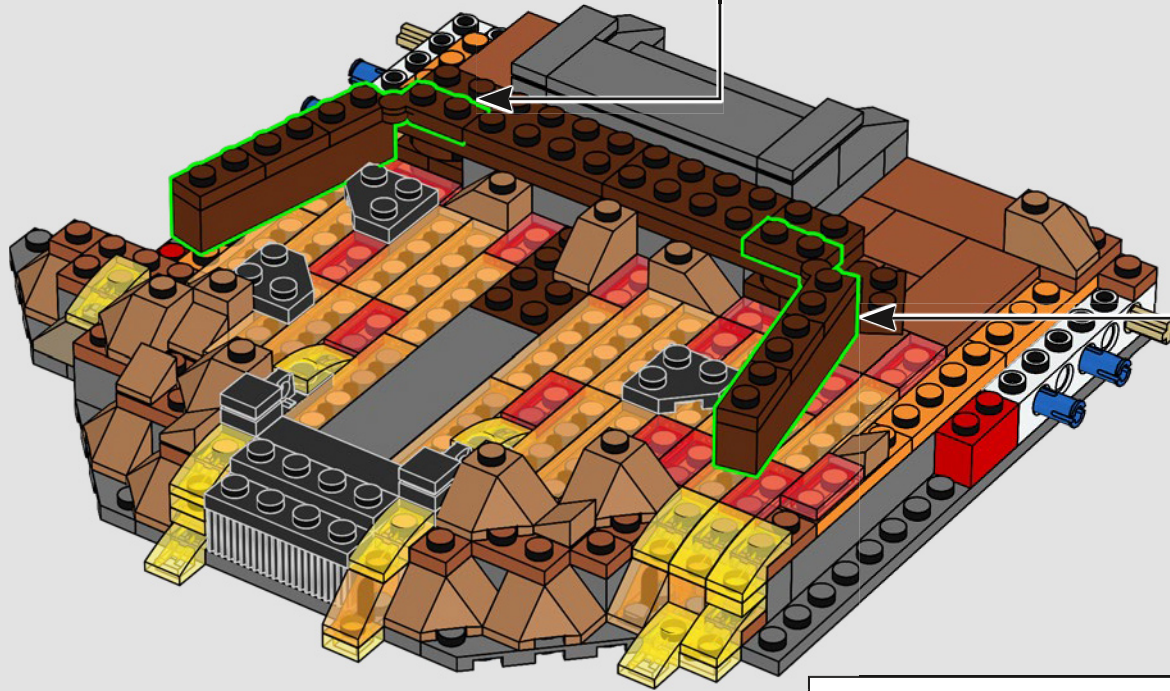

36

黑暗之塔周围的岩石地貌采用了几种不同的颜色。最靠近熔岩的岩石采用最温暖的颜色，而距离熔岩越远，选用的颜色就越暗、越冷。

37

38

39

40

41

42