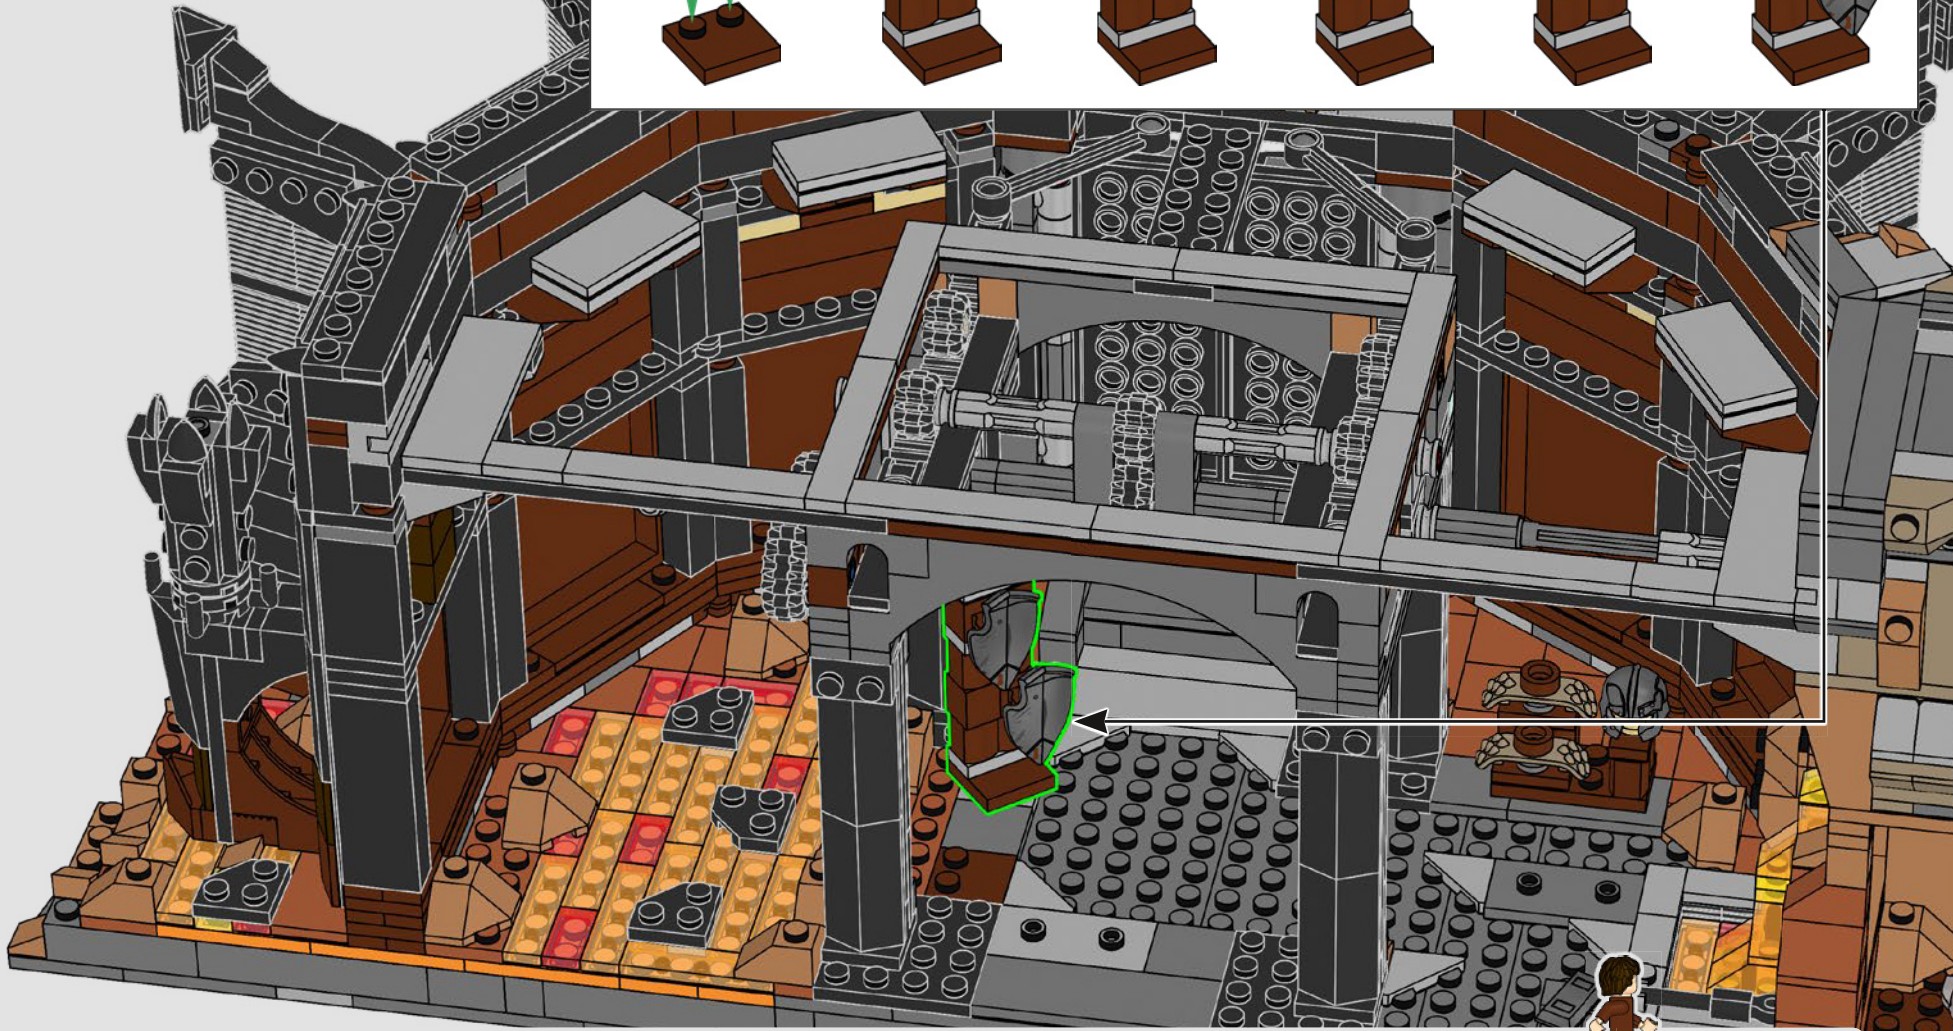

为该模型设计了一个全新的头盔包，
包含四种不同的设计。

403

404

405

406

为了在不被发现的情况下穿越魔多，佛罗多·巴金斯和山姆卫斯·詹吉头戴半兽人头盔，伪装成他们。

407

1