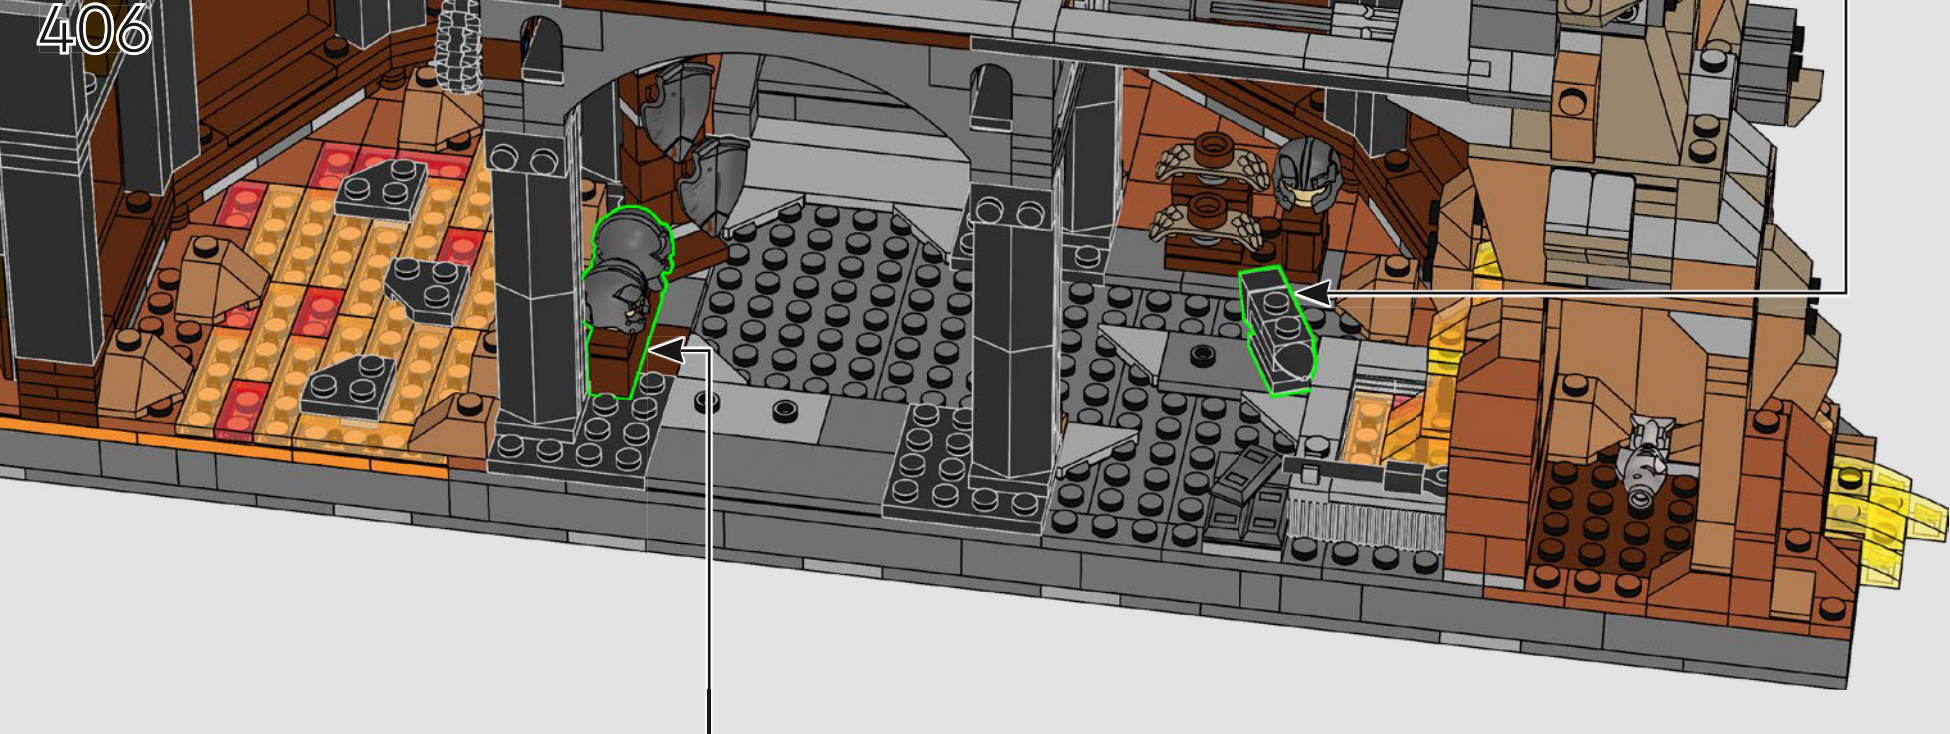

为该模型设计了一个全新的头盔包，
包含四种不同的设计。

403

404

405

406

为了在不被发现的情况下穿越魔多，佛罗多·巴金斯和山姆卫斯·詹吉头戴半兽人头盔，伪装成他们。

407

1