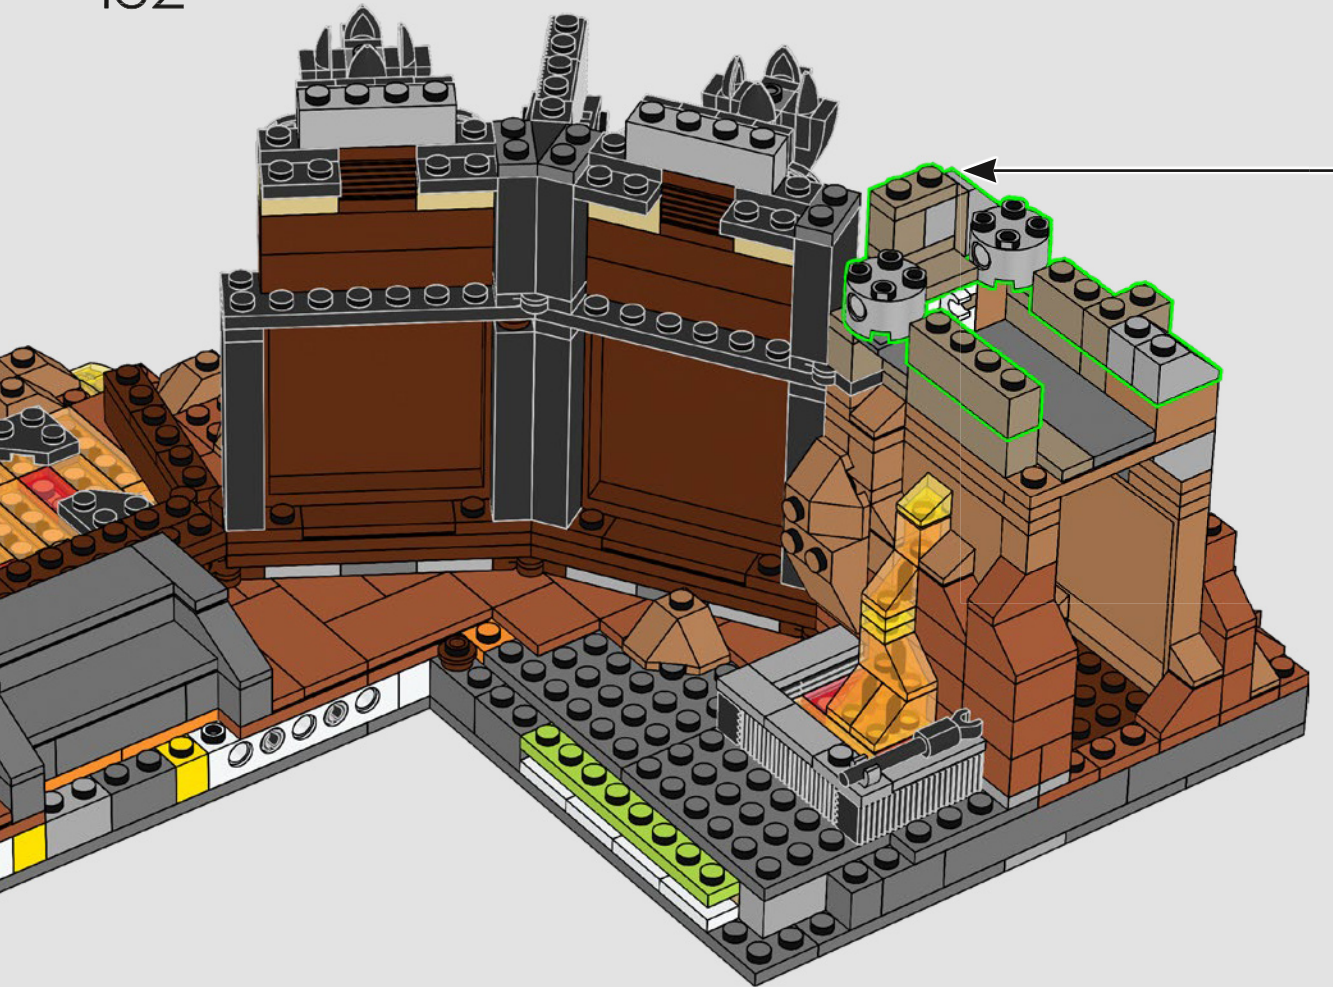

颜色渐变使塔楼的黑暗、尖锐的结构拥有雄伟而动感的外观。

126

127

128

129

130

131

132