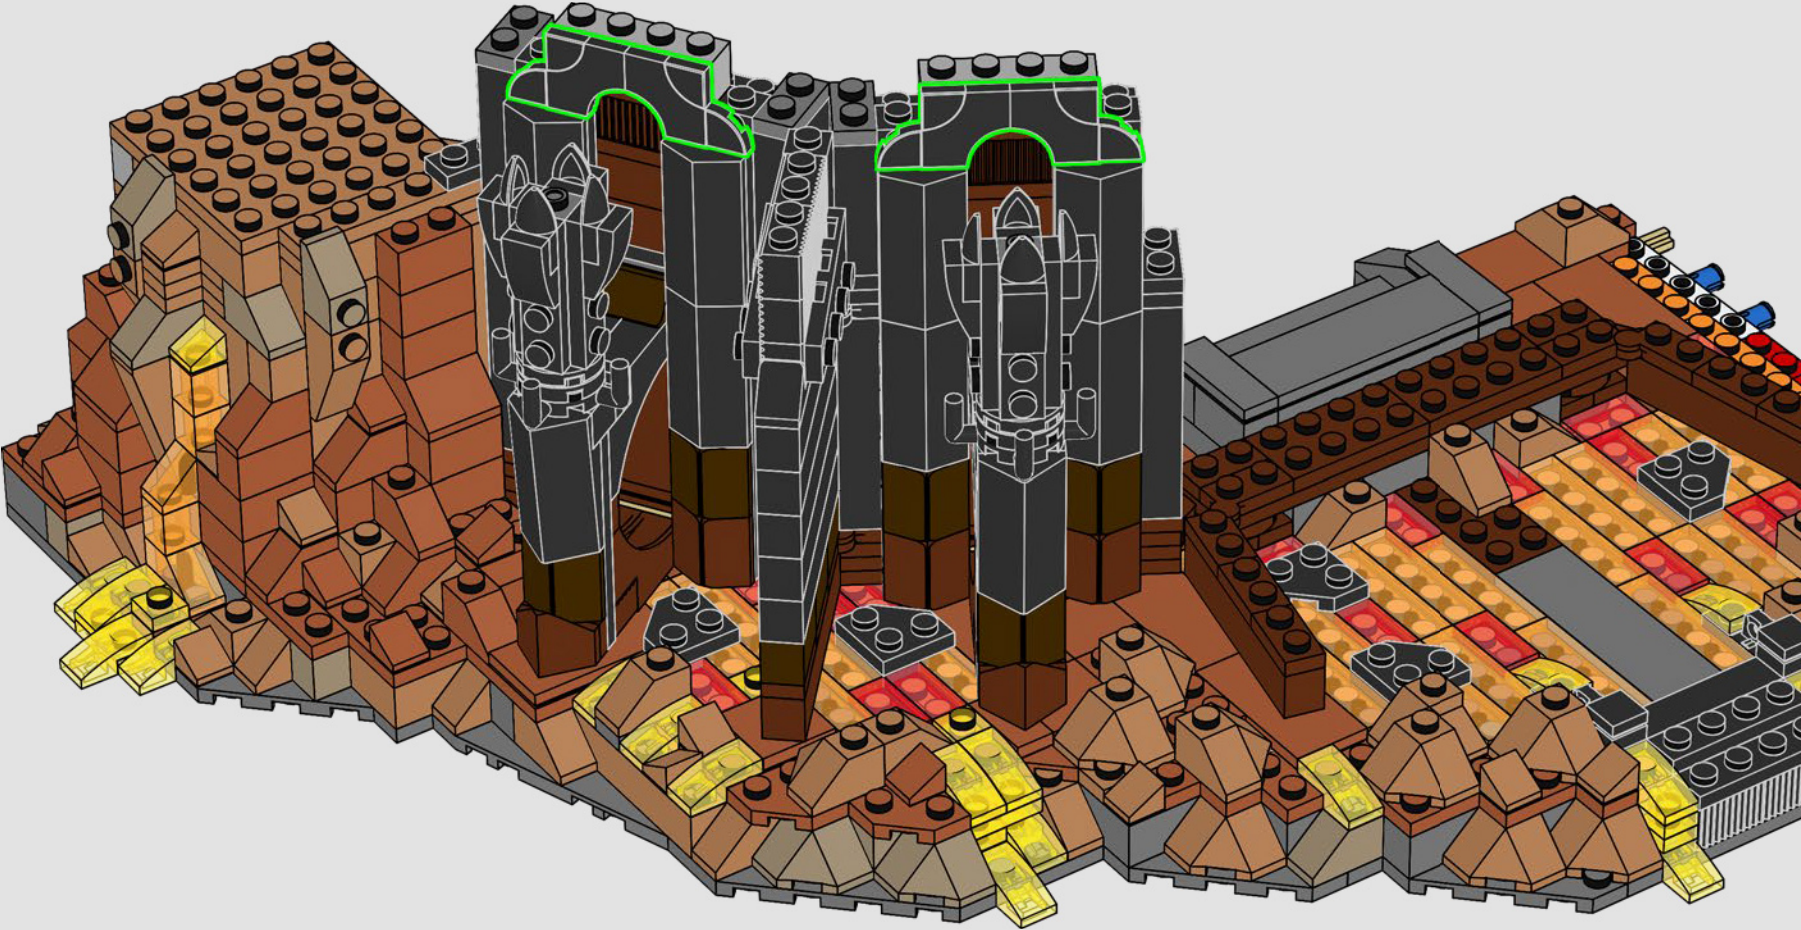

颜色渐变使塔楼的黑暗、尖锐的结构拥有雄伟而动感的外观。

126

127

128

129

130

131

132