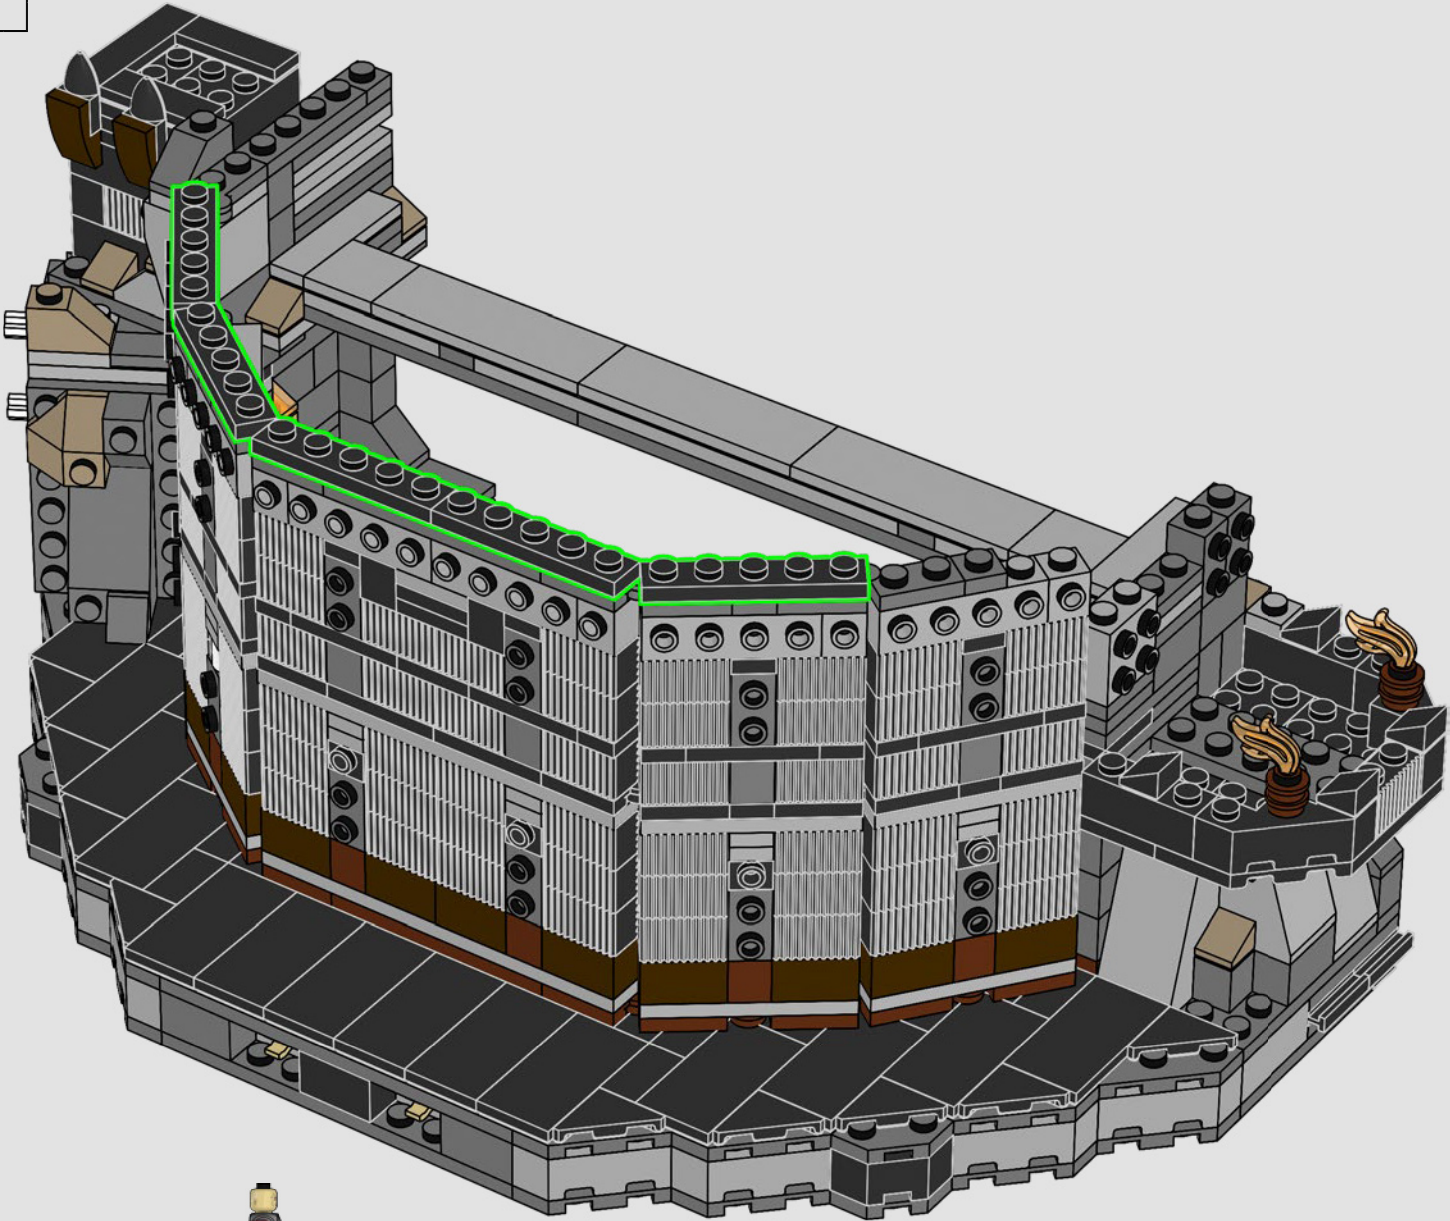

121

122

123

124

125

126

Per i film de *Il Signore degli Anelli*, fu costruito un modello di Barad-dûr alto 8,2 metri, in scala 1:66.

127