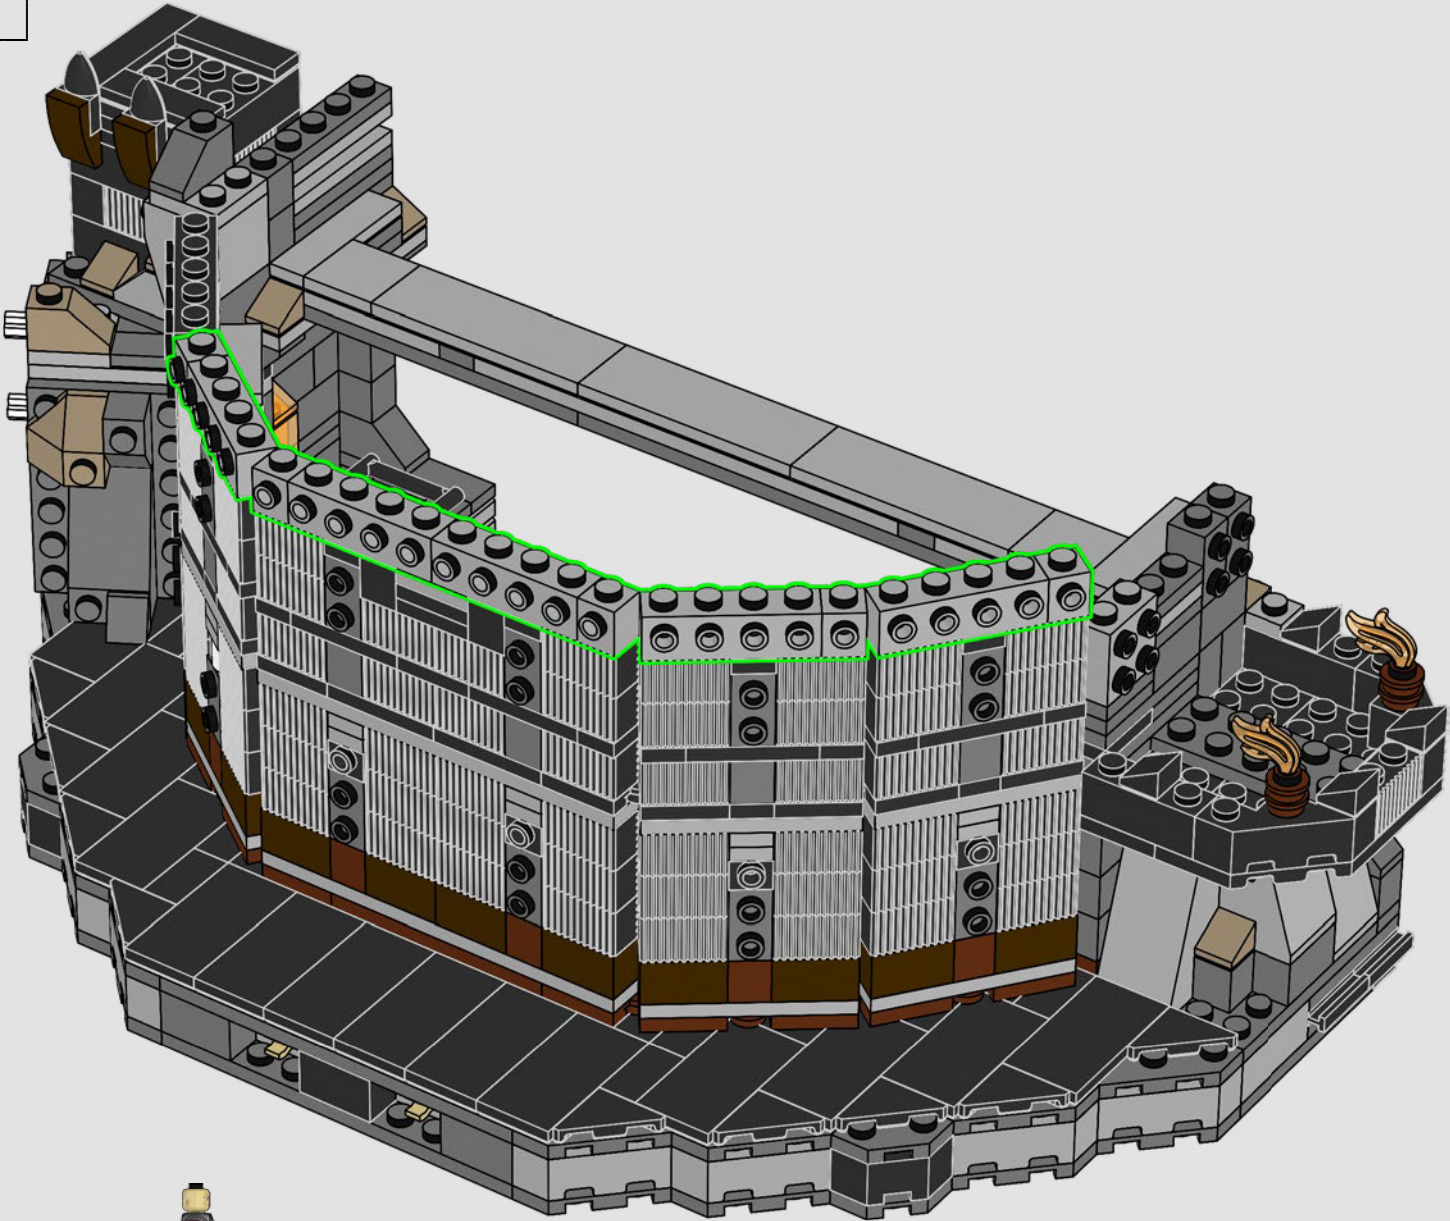

121

122

123

124

125

126

Per i film de *Il Signore degli Anelli*, fu costruito un modello di Barad-dûr alto 8,2 metri, in scala 1:66.

127