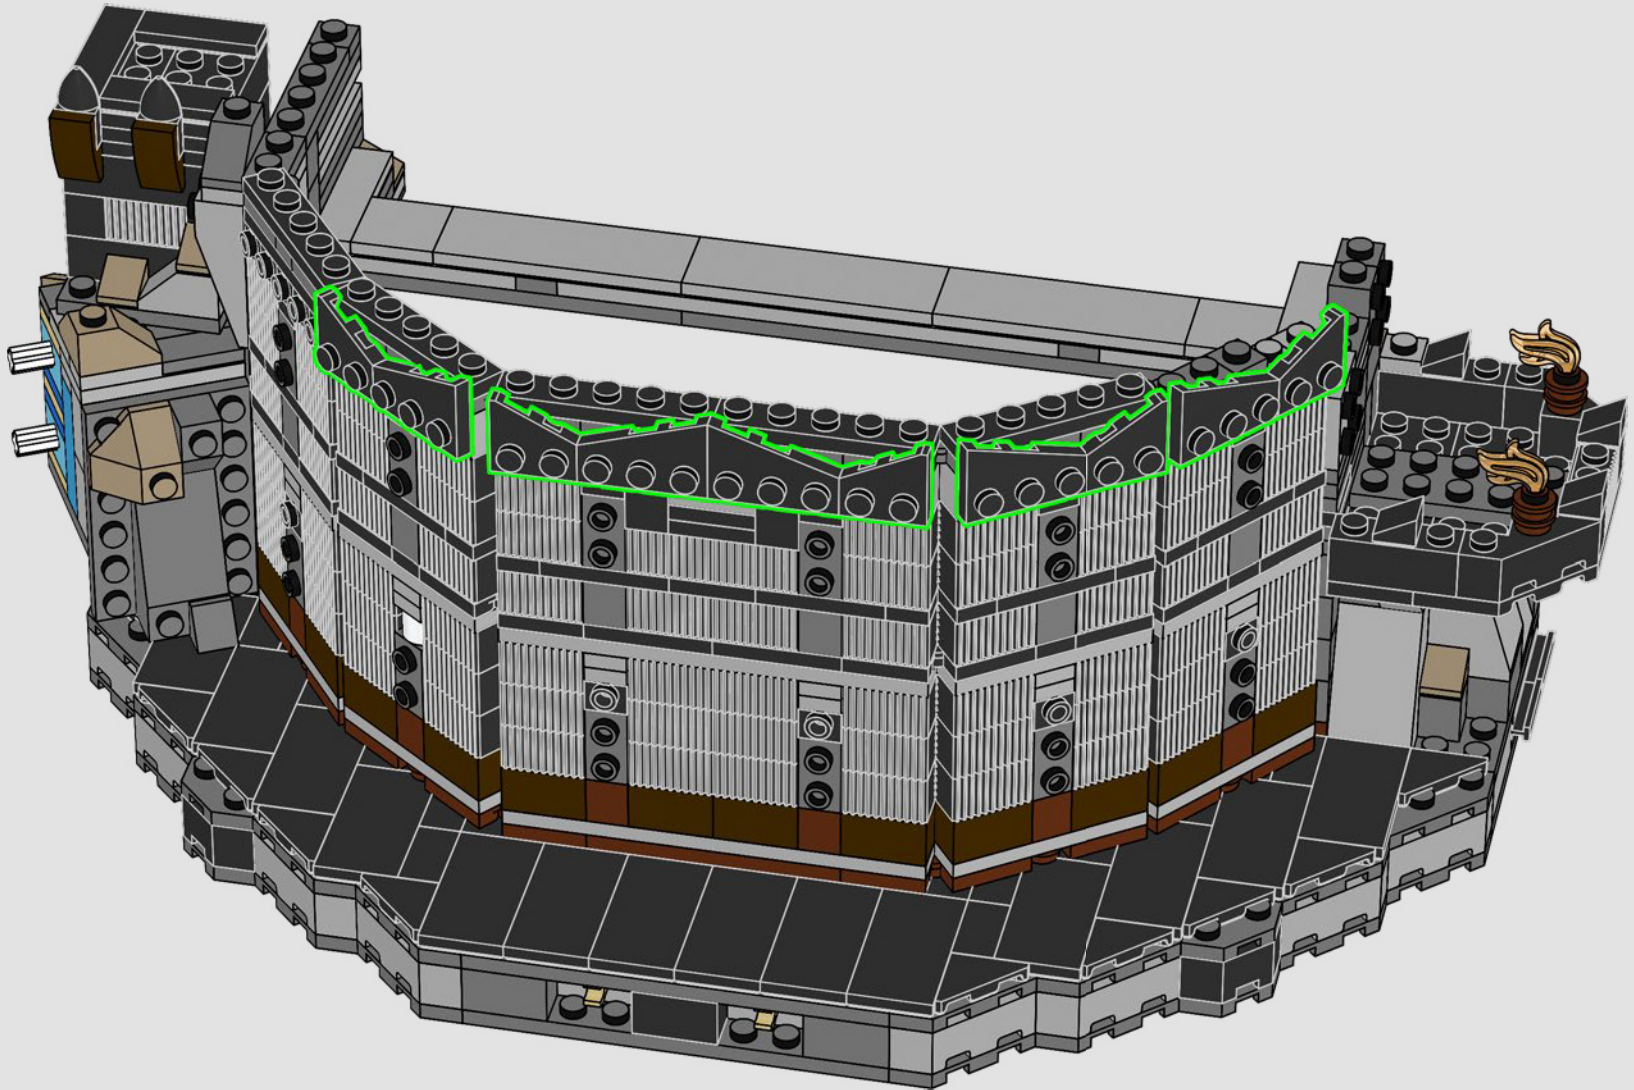

121

122

123

124

125

126

Per i film de *Il Signore degli Anelli*, fu costruito un modello di Barad-dûr alto 8,2 metri, in scala 1:66.

127