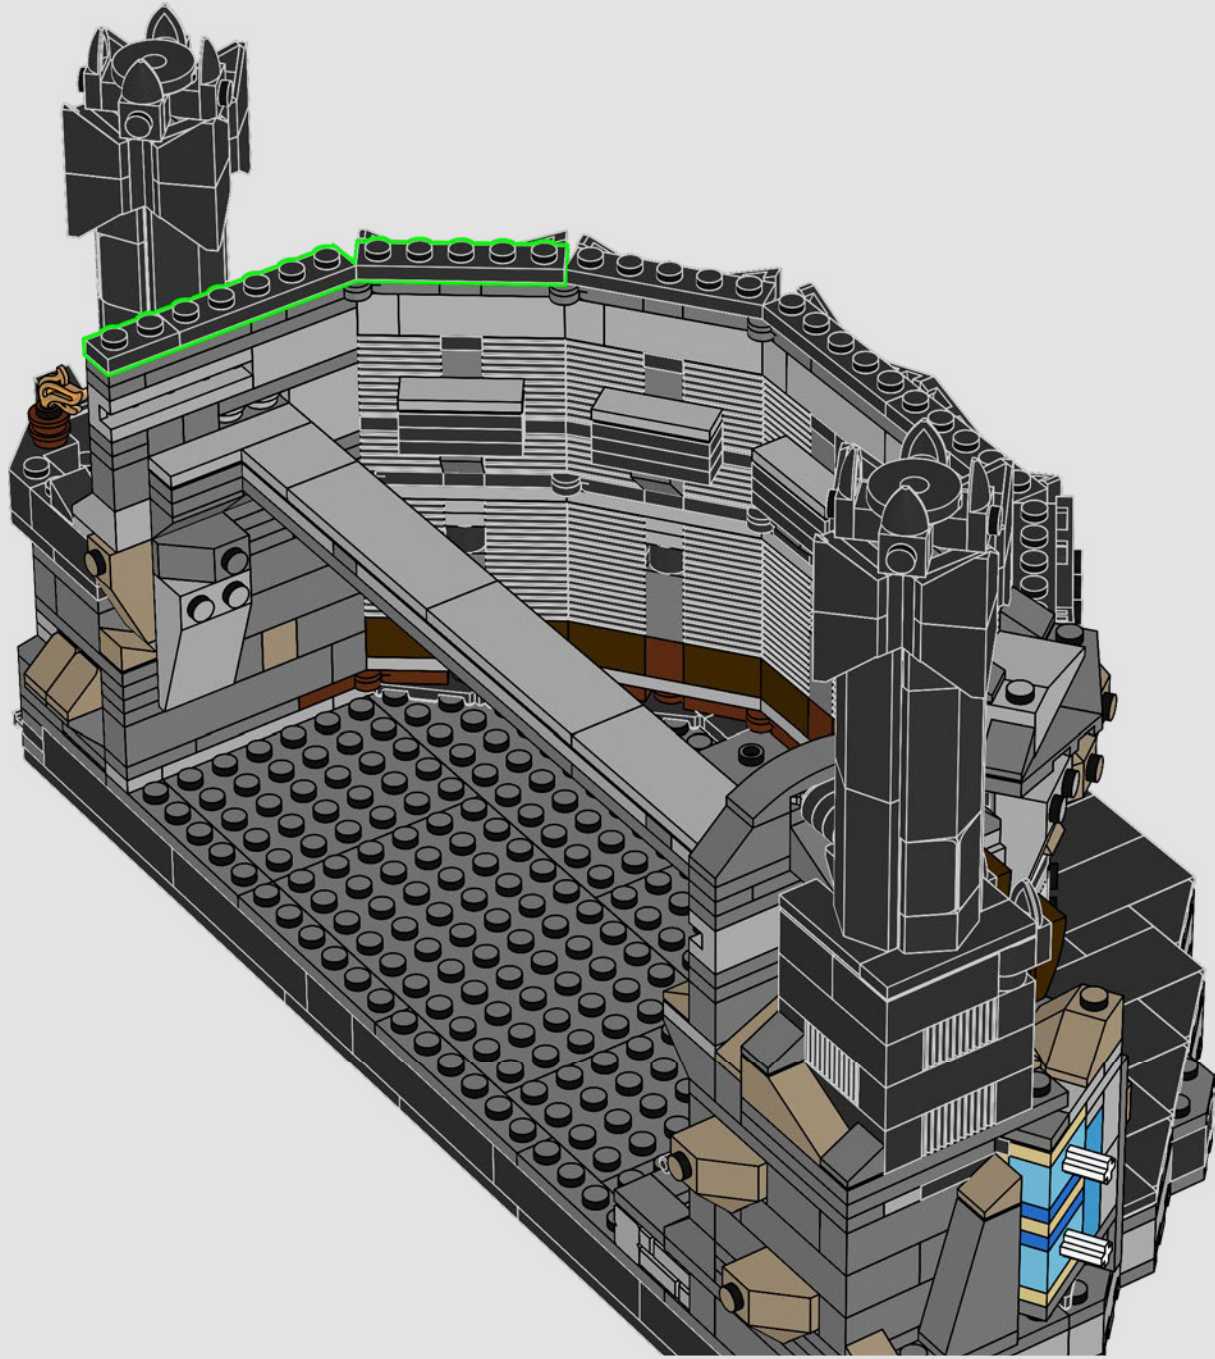

4

5

L'architettura della fortezza, oscura, aguzza e infinitamente alta, riflette il carattere di Sauron e la percezione della sua immagine.

161

162

163

164

165