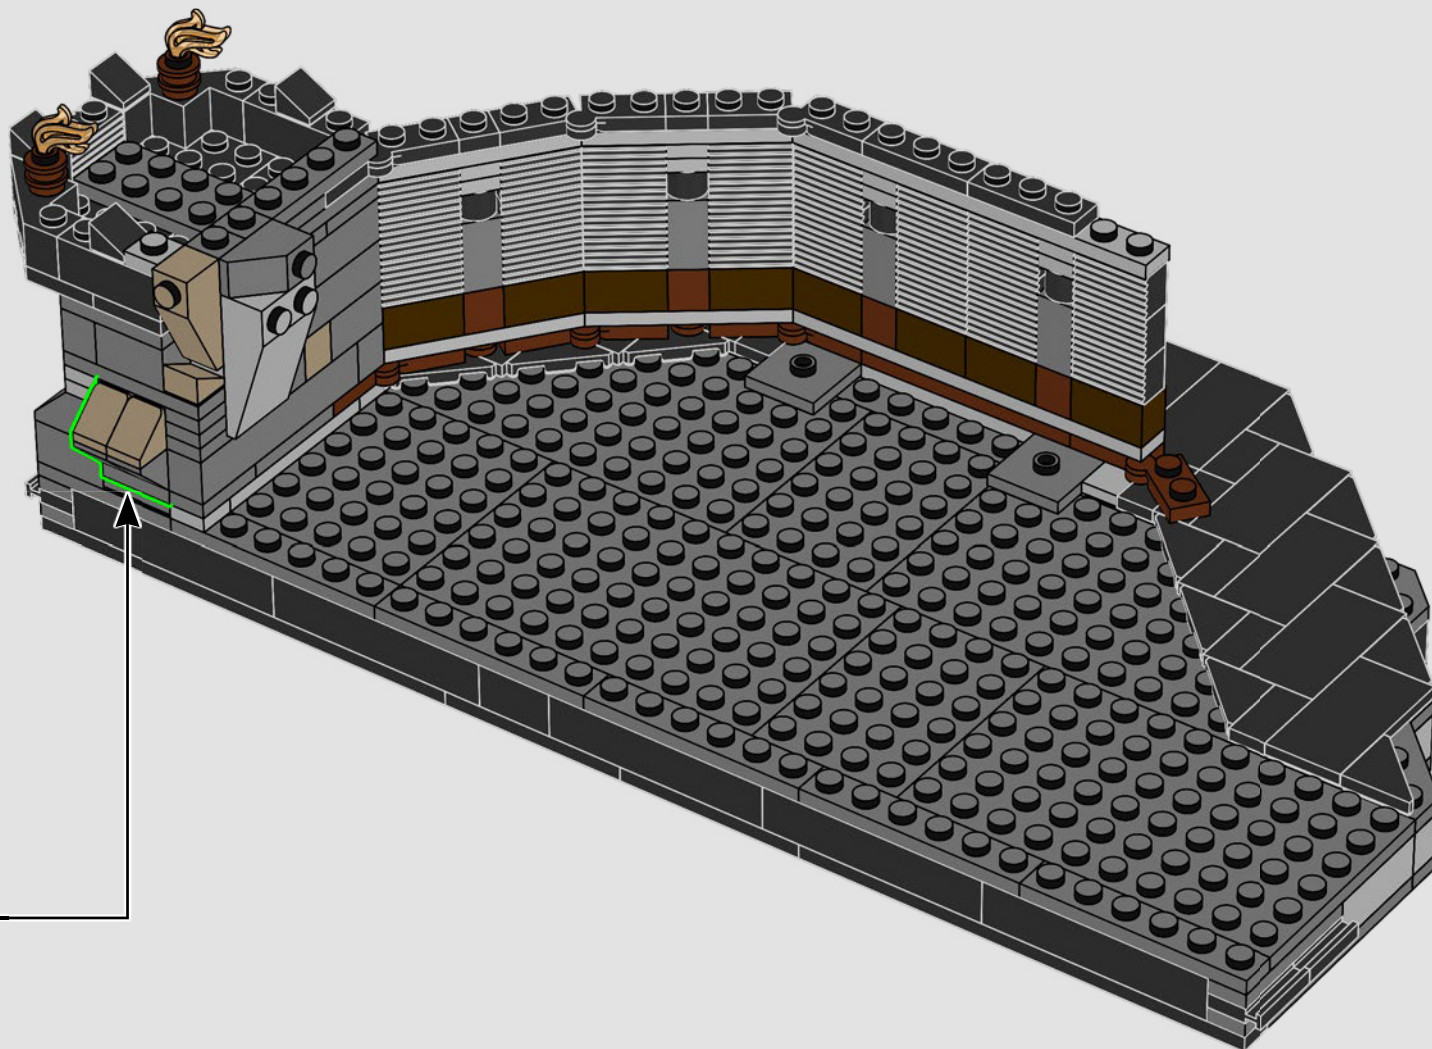

5

6

Nell'angolo segreto tra le rocce si celano i disegni dei tre anelli donati agli Elfi.

Gothmog è il primo luogotenente del Re Stregone, noto soprattutto per aver guidato l'attacco a Osgiliath e, subito dopo, l'assedio di Minas Tirith.