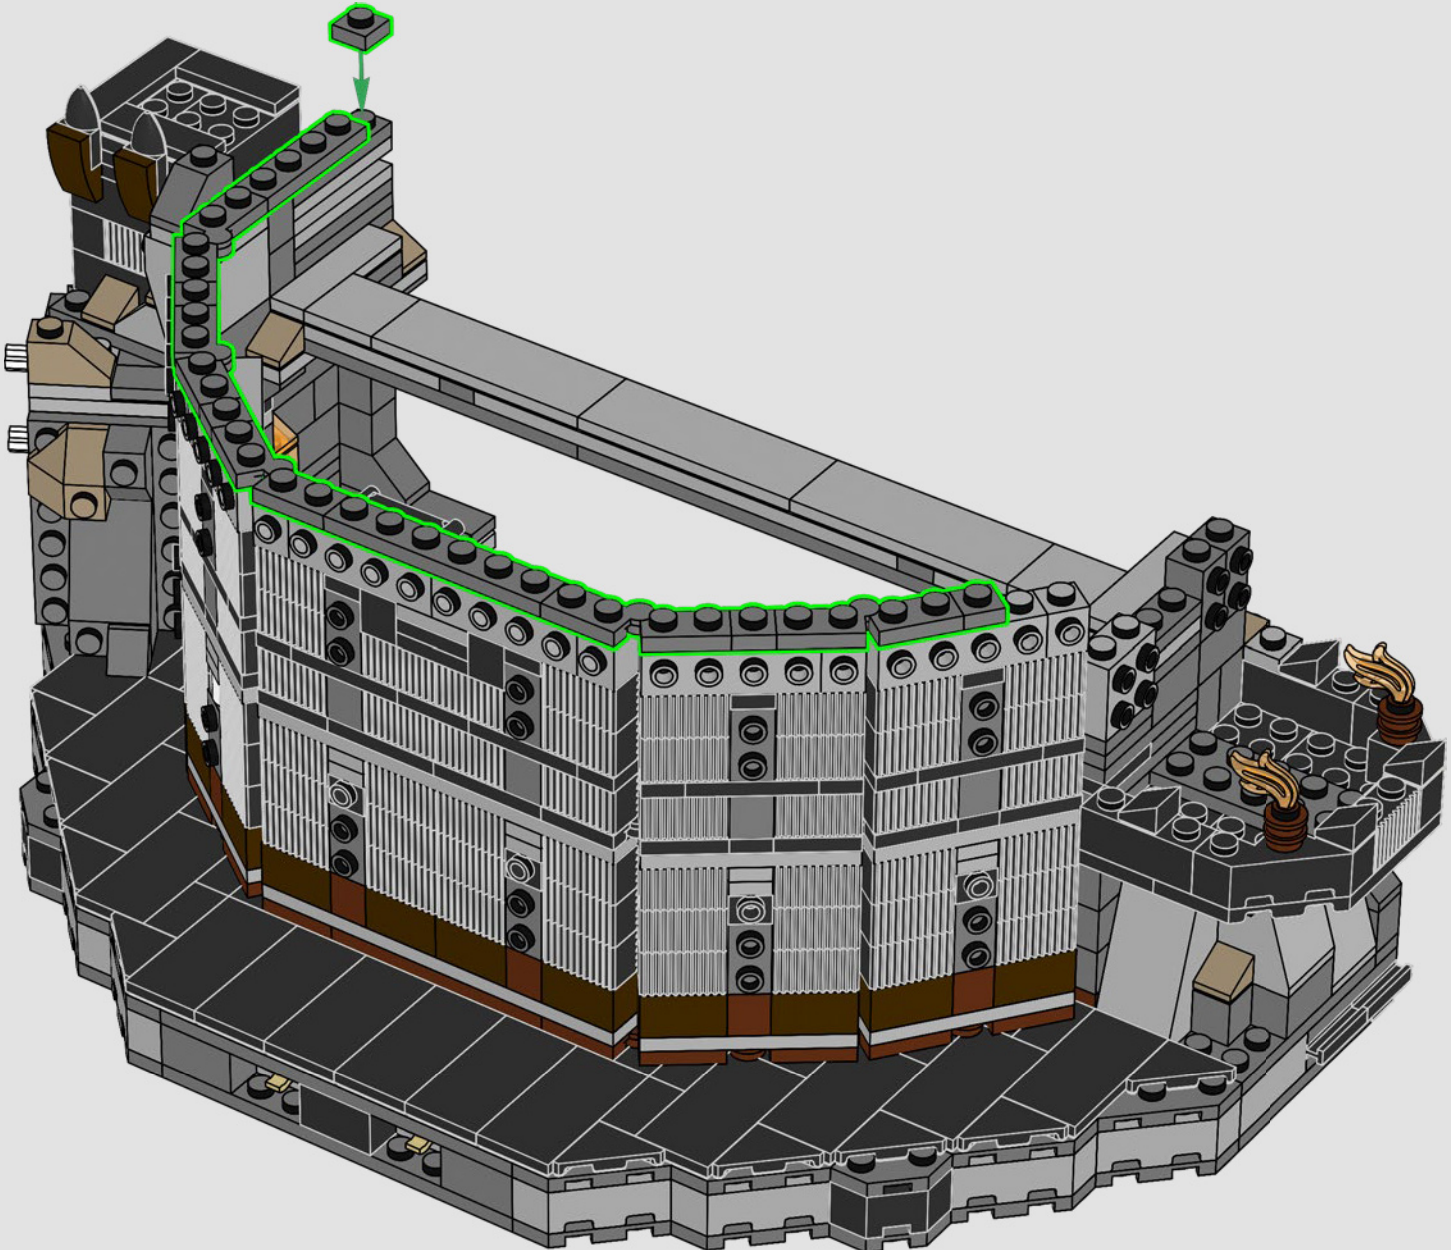

121

122

123

124

125

126

Per i film de *Il Signore degli Anelli*, fu costruito un modello di Barad-dûr alto 8,2 metri, in scala 1:66.

127