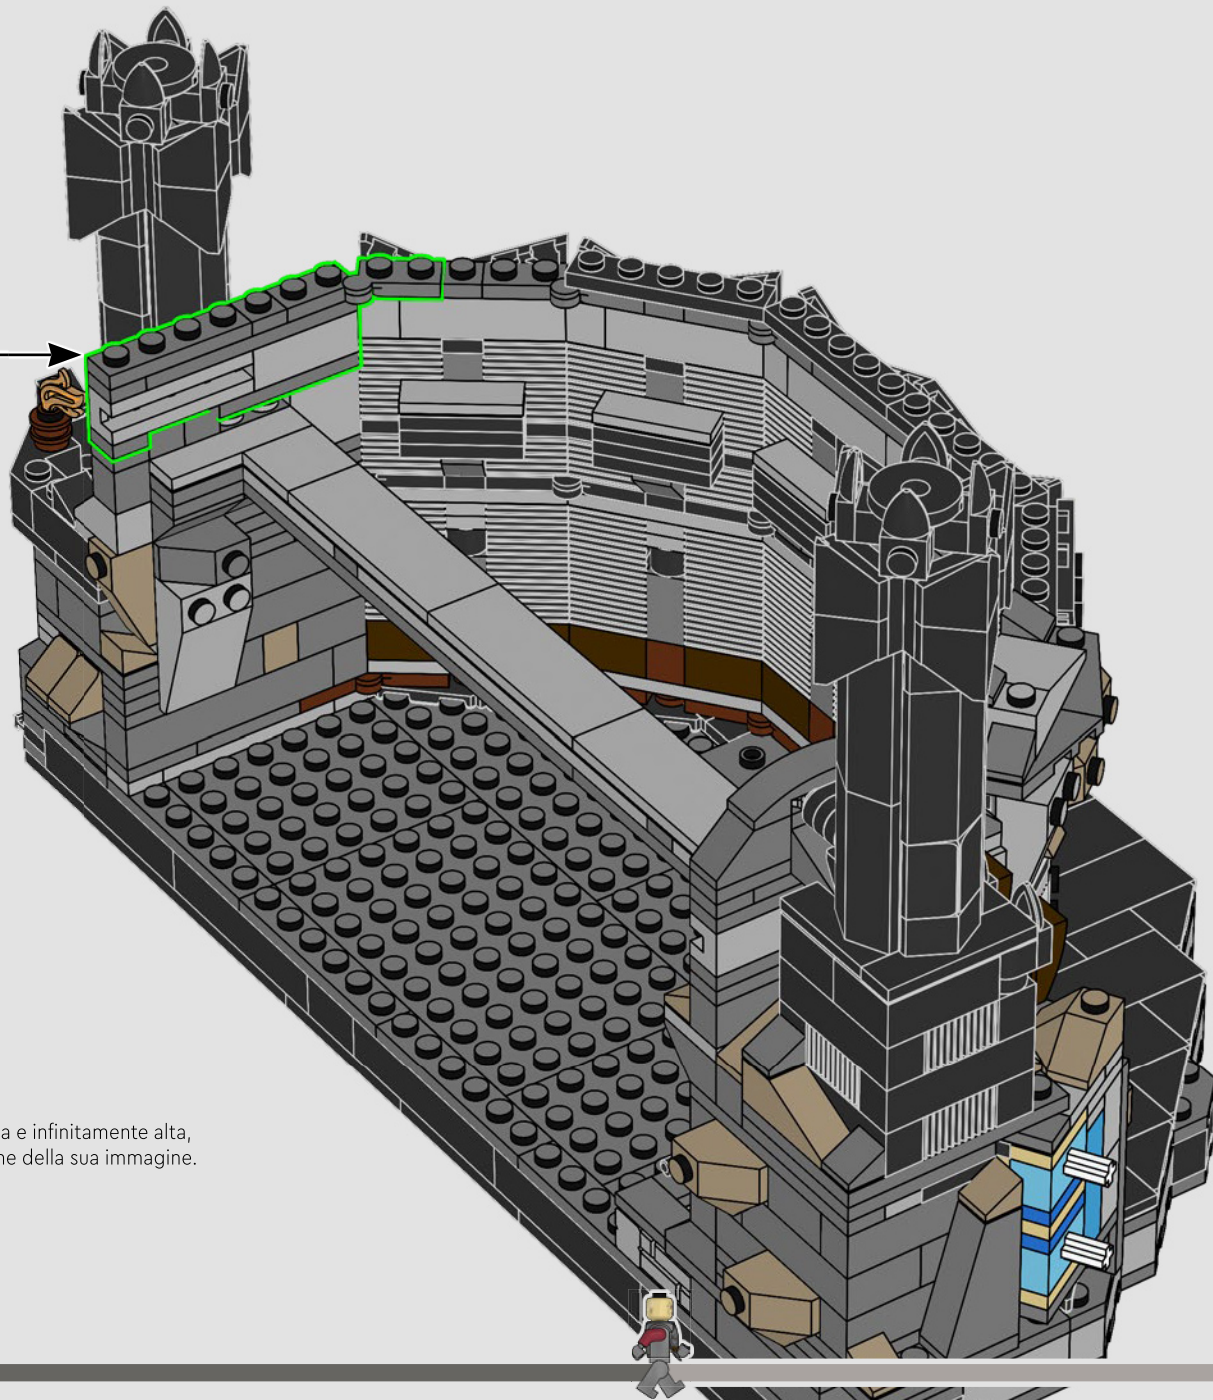

4

5

L'architettura della fortezza, oscura, aguzza e infinitamente alta, riflette il carattere di Sauron e la percezione della sua immagine.

161

162

163

164

165