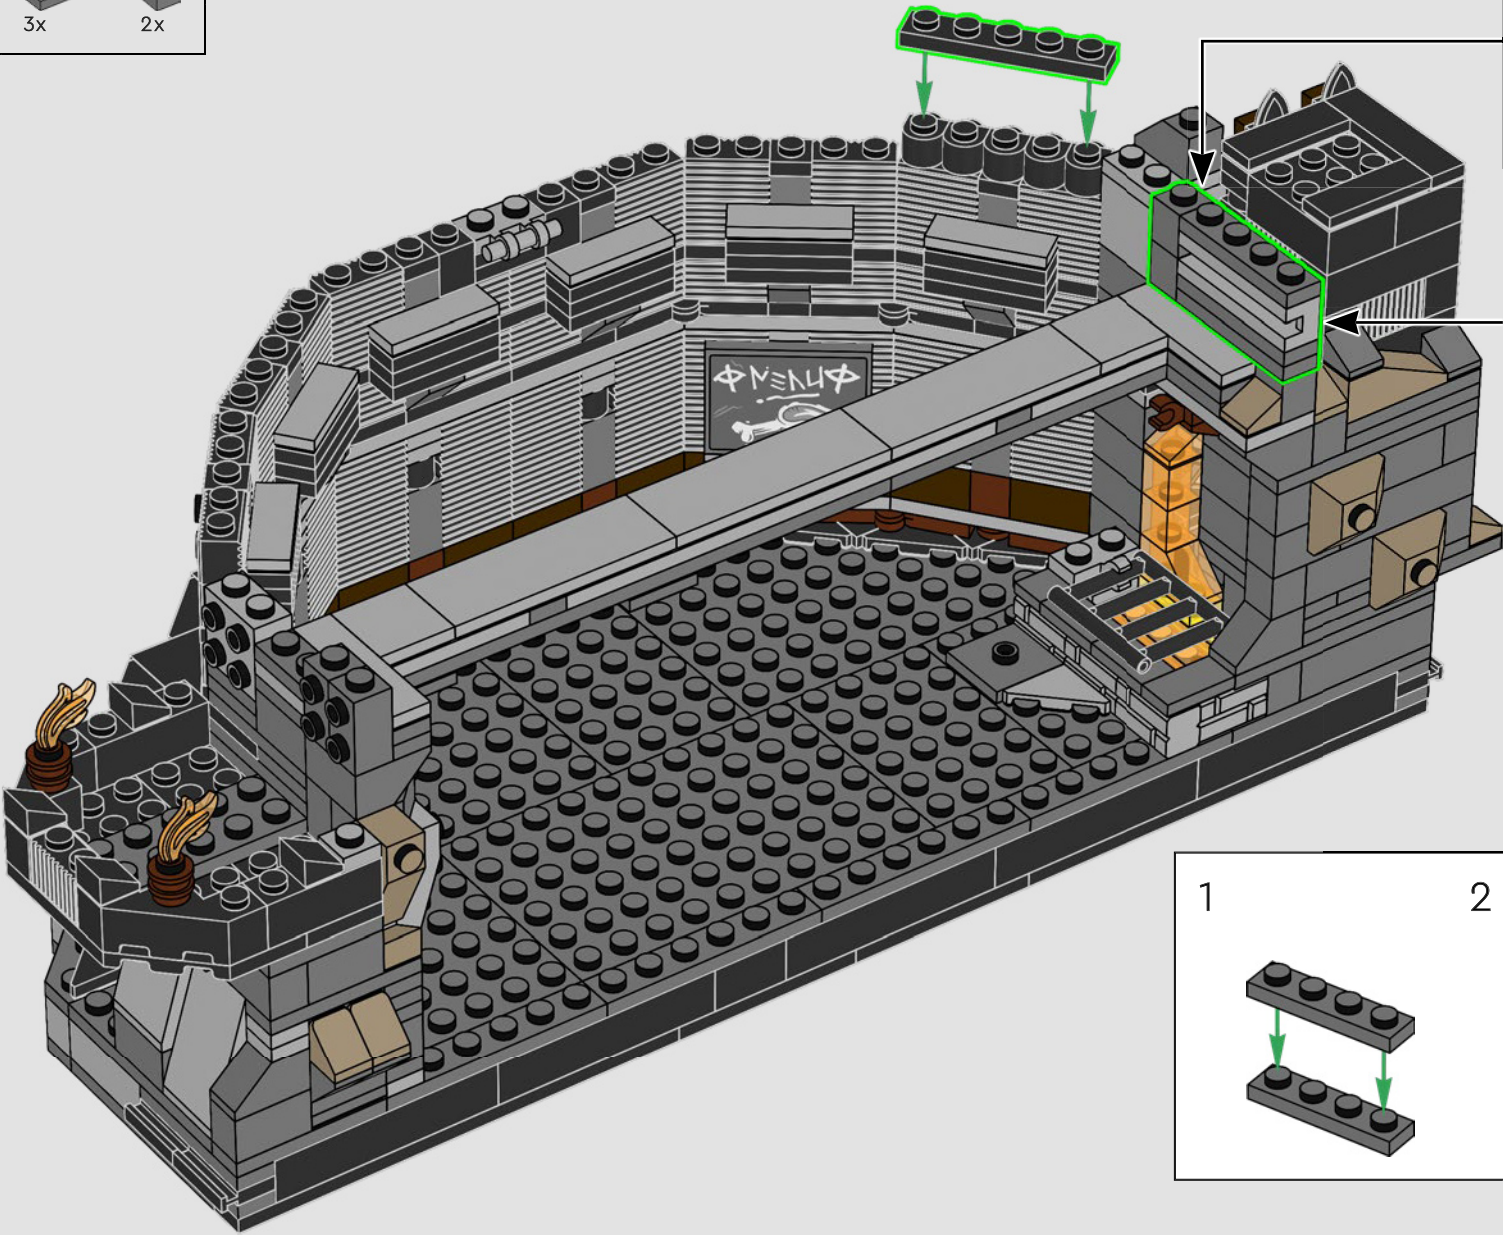

121

122

123

124

125

126

Per i film de *Il Signore degli Anelli*, fu costruito un modello di Barad-dûr alto 8,2 metri, in scala 1:66.

127