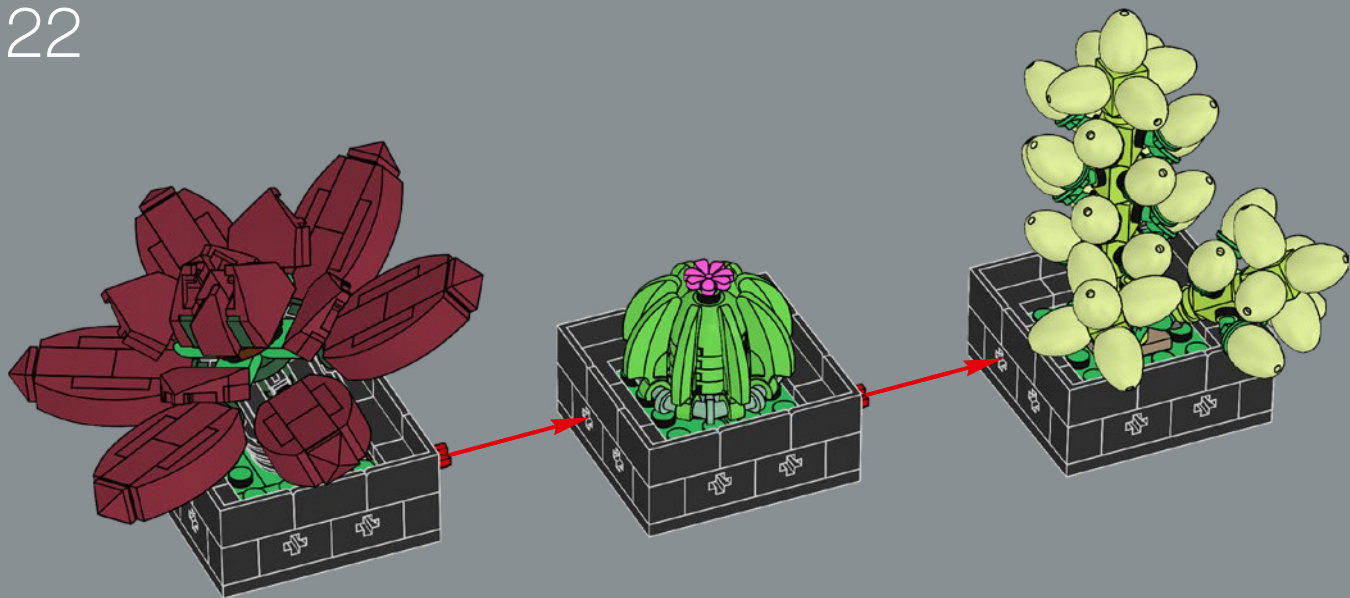

肉质植物中的骑士
红宝石 (ruby red Echeveria) 叶子的尖端带有小巧
的金字塔组件, 其最初作为细节组件出现在乐高®
NEXO KNIGHTS™ 未来骑士团套装中。

红宝石
红色代表爱。下一个情人节送乐高®红宝石，代替
玫瑰花！

19

20

21

22

23

24