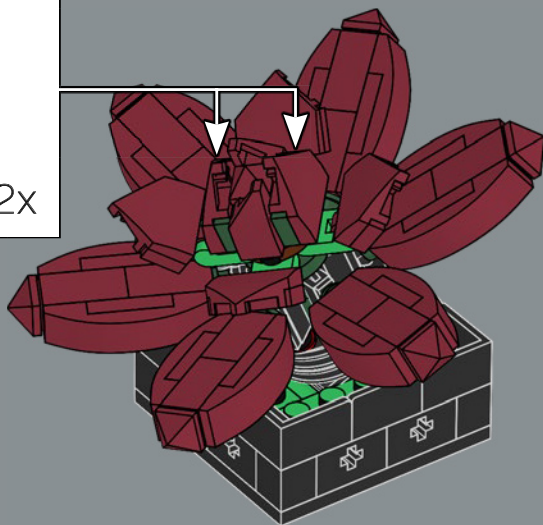

肉质植物中的骑士
红宝石 (ruby red Echeveria) 叶子的尖端带有小巧
的金字塔组件, 其最初作为细节组件出现在乐高®
NEXO KNIGHTS™ 未来骑士团套装中。

红宝石
红色代表爱。下一个情人节送乐高®红宝石，代替
玫瑰花！

19

20

21

22

23

24