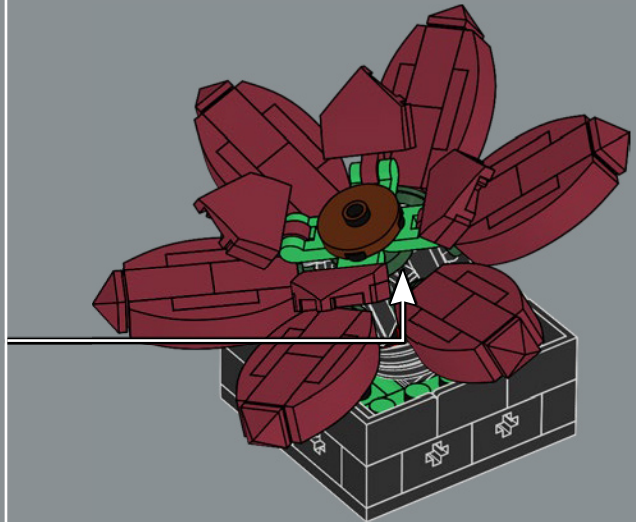

6x

12

13

14

15

16

17

18

肉质植物中的骑士
红宝石 (ruby red Echeveria) 叶子的尖端带有小巧
的金字塔组件, 其最初作为细节组件出现在乐高®
NEXO KNIGHTS™ 未来骑士团套装中。

红宝石
红色代表爱。下一个情人节送乐高®红宝石，代替
玫瑰花！

19

20

21

22

23

24