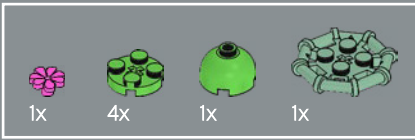

手册 3

1

2

4

3

4

1

2

3

5

6

6

仙人球

仙人掌(包括球仙人掌)可以成活 10 到 200 年!
我们打赌, 乐高®肉质植物可以打破这一记录。

1x

7