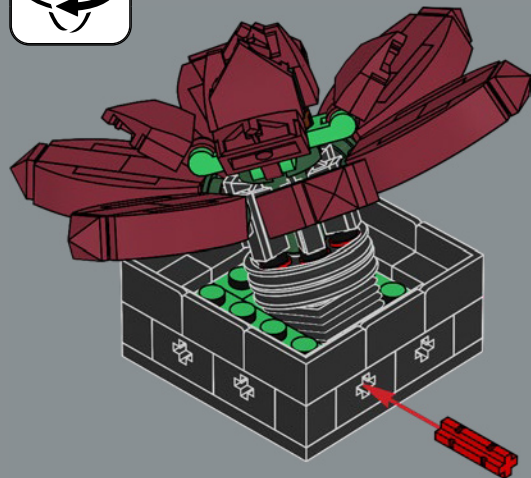

肉质植物中的骑士
红宝石 (ruby red Echeveria) 叶子的尖端带有小巧
的金字塔组件, 其最初作为细节组件出现在乐高®
NEXO KNIGHTS™ 未来骑士团套装中。

红宝石
红色代表爱。下一个情人节送乐高®红宝石，代替
玫瑰花！

19

20

21

22

23

24