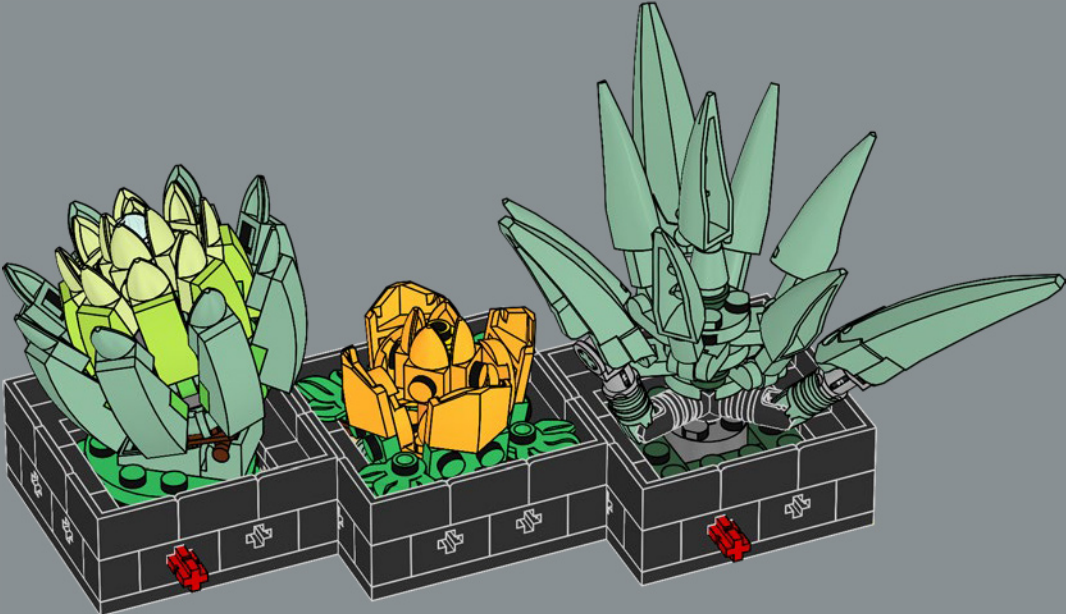

*Construisez les pots
un à un ou assemblez-
les tous : quelle que
soit l'option choisie,
vous allez adorer
l'expérience.*

À chacun sa succulente

Contrairement à d'autres plantes de la collection botanique LEGO®, les succulentes LEGO, livrées en petits pots individuels, peuvent être assemblées pour créer un bel ensemble de succulentes ou exposées séparément. Les instructions de montage disponibles dans des livrets individuels permettent de partager l'expérience de construction LEGO avec des amis ou des proches.

7

2

3

4

Des feuilles en cornets de glace
Les feuilles inspirées de la Joubarbe des toits
sont disposées en rosette tout autour d'une
boule de glace en forme de tourbillon.

8

9

10

Joubarbe des toits

La Joubarbe des toits, appelée « Hens and Chicks » en anglais, soit « poules et poussins », doit son nom à sa capacité à faire rapidement beaucoup de bébés.

1x

11

12

13

 1x 6349342	 1x 6400309	 10x 6341975	 12x 6000752	 2x 4211159	 2x 4211445	 4x 6347780	 12x 6031787
 2x 6134280	 3x 6329298	 3x 6348250	 12x 4539097	 2x 6102360	 1x 6116608	 1x 6206151	 4x 6058245
 8x 6100237	 7x 6398464	 1x 6223234	 4x 6313126	 3x 6170468	 3x 6380605	 1x 6249118	 4x 6278089
 6x 6278550	 8x 6186079	 12x 6311108	 2x 6219658	 2x 6116613	 1x 4211881	 8x 6398491	 8x 6258091
 5x 6223219	 6x 6223237	 7x 6398466	 6x 6385485	 1x 6349130	 1x 4249139	 4x 6223506	 8x 6258075
 6x 6223237	 2x 6155256	 6x 6312350	 4x 4282860	 1x 6186045	 3x 6115080	 35x 6398468	 8x 6258098
 4x 6400434	 4x 4211183	 16x 4216581	 1x 6167644	 2x 6278155	 4x 6316692	 12x 6267420	 8x 6258095
 4x 4211183	 16x 4216581			 4x 6316692	 8x 6398465	 1x 6398490	