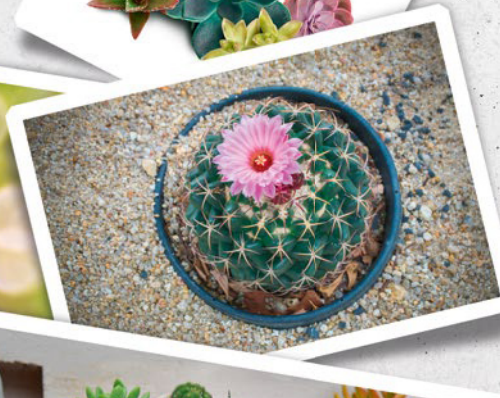

livret 1

LEGO® Les succulentes

Certaines ont des épines mais ne manquent pas de charme. D'autres sont tout en rondeur et en élégance. Les spécialistes de l'architecture d'intérieur affirment qu'elles ont le don de sublimer tous les recoins de la maison. Et ce sont les plantes d'intérieur parfaites pour ceux qui n'ont pas la main verte. Nous vous présentons les succulentes LEGO®.

Les succulentes font de fabuleux centres de table, peuvent habiller les rebords de fenêtre et rendre n'importe quel espace parfait pour un feed d'Instagram.

On dit que la présence de
succulentes dans une pièce
favorise la concentration, et vous
en ferez sans doute l'expérience
en construisant ce set. L'avantage
est qu'il n'est pas nécessaire de
les arroser !

7

2

3

4

Des feuilles en cornets de glace
Les feuilles inspirées de la Joubarbe des toits
sont disposées en rosette tout autour d'une
boule de glace en forme de tourbillon.

8

9

10