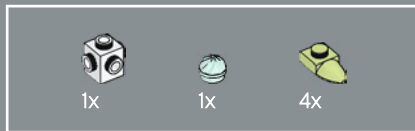

Des feuilles en cornets de glace
Les feuilles inspirées de la Joubarbe des toits
sont disposées en rosette tout autour d'une
boule de glace en forme de tourbillon.

8