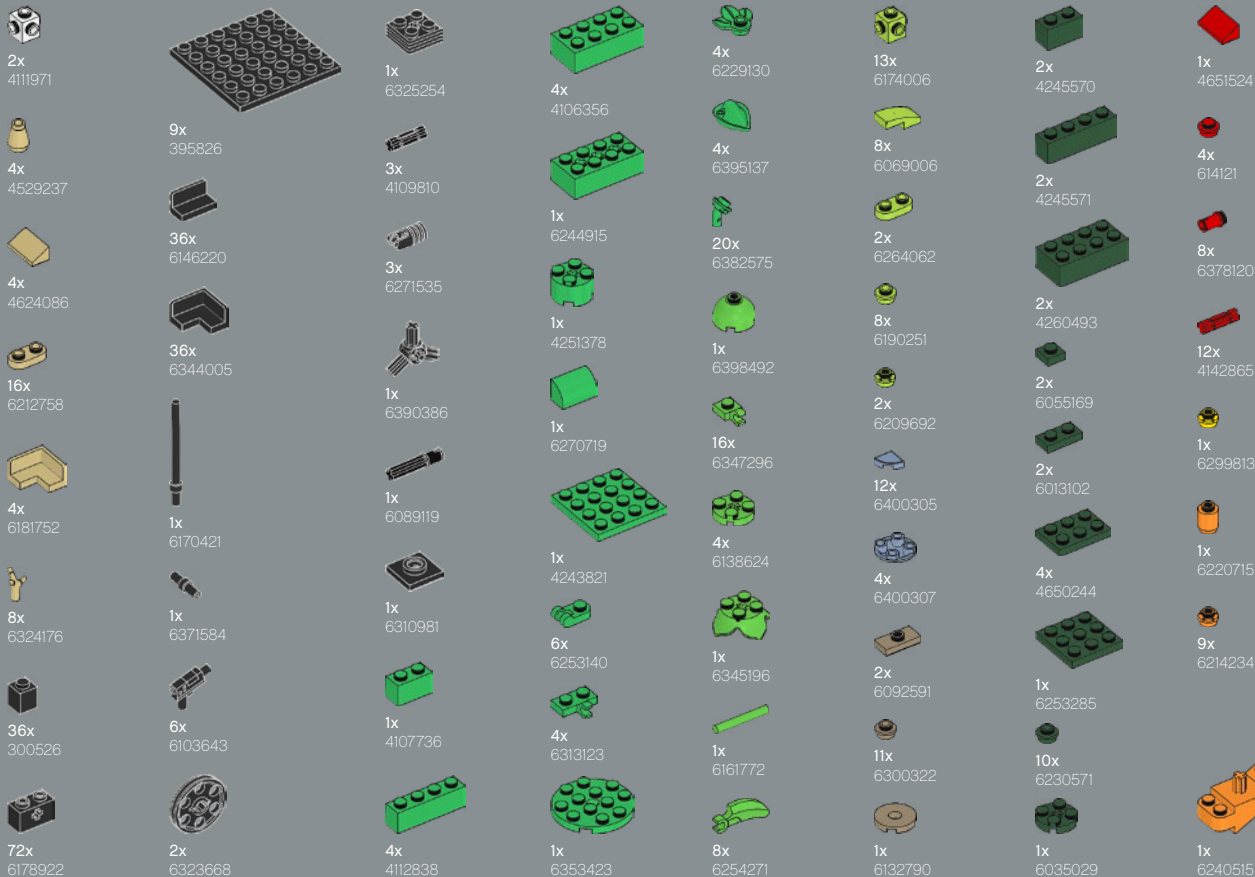

Joubarbe des toits

La Joubarbe des toits, appelée « Hens and Chicks » en anglais, soit « poules et poussins », doit son nom à sa capacité à faire rapidement beaucoup de bébés.

1x

11

12

13

 1x 6349342	 1x 6400309	 10x 6341975	 12x 6000752	 2x 4211159	 2x 4211445	 4x 6347780	 12x 6031787
 2x 6134280	 3x 6329298	 3x 6348250	 12x 4539097	 2x 6102360	 1x 6116608	 1x 6206151	 4x 6058245
 8x 6100237	 7x 6398464	 1x 6223234	 4x 6313126	 3x 6170468	 3x 6380605	 1x 6249118	 4x 6278089
 6x 6278550	 8x 6186079	 12x 6311108	 2x 6219658	 2x 6116613	 1x 4211881	 8x 6398491	 8x 6258091
 5x 6223219	 6x 6223237	 7x 6398466	 6x 6385485	 1x 6349130	 1x 4249139	 4x 6223506	 8x 6258075
 6x 6223237	 2x 6155256	 6x 6312350	 4x 4282860	 1x 6186045	 3x 6115080	 35x 6398468	 8x 6258098
 4x 6400434	 4x 4211183	 16x 4216581	 1x 6167644	 2x 6278155	 4x 6316692	 12x 6267420	 8x 6258095
 4x 4211183	 16x 4216581			 4x 6316692	 8x 6398465	 1x 6398490	