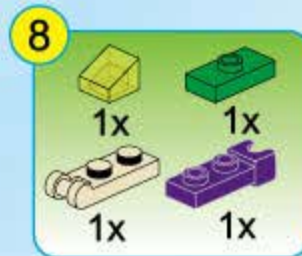

THE WAR OF GLORY

2316

AGES: 6+

Minifigs: x 5

PCS: 669

VESSEL GLORY

拆件器使用方法, 仅为示例

Usage of Brick Separator. Just for the sample

10

11

- | | | | |
|-----------------------------------------------------------------------------------------|-----------------------------------------------------------------------------------------|-----------------------------------------------------------------------------------------|-----------------------------------------------------------------------------------------|
| 
4x | 
4x | 
2x | 
2x |
| 
2x | 
2x | 
2x | 
2x |