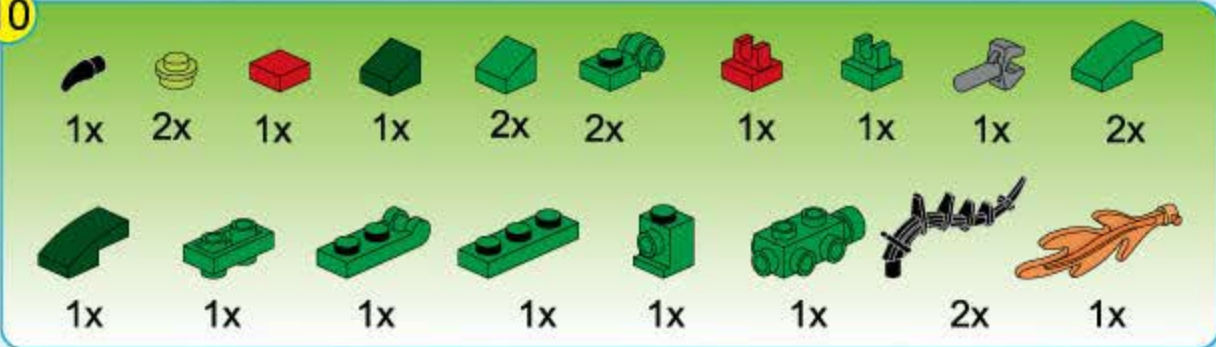

THE WAR OF GLORY

2316

AGES: 6+

Minifigs: x 5

PCS: 669

VESSEL GLORY

拆件器使用方法, 仅为示例

Usage of Brick Separator. Just for the sample

10

11

- | | | | |
|-----------------------------------------------------------------------------------------|-----------------------------------------------------------------------------------------|-----------------------------------------------------------------------------------------|-----------------------------------------------------------------------------------------|
| 
4x | 
4x | 
2x | 
2x |
| 
2x | 
2x | 
2x | 
2x |