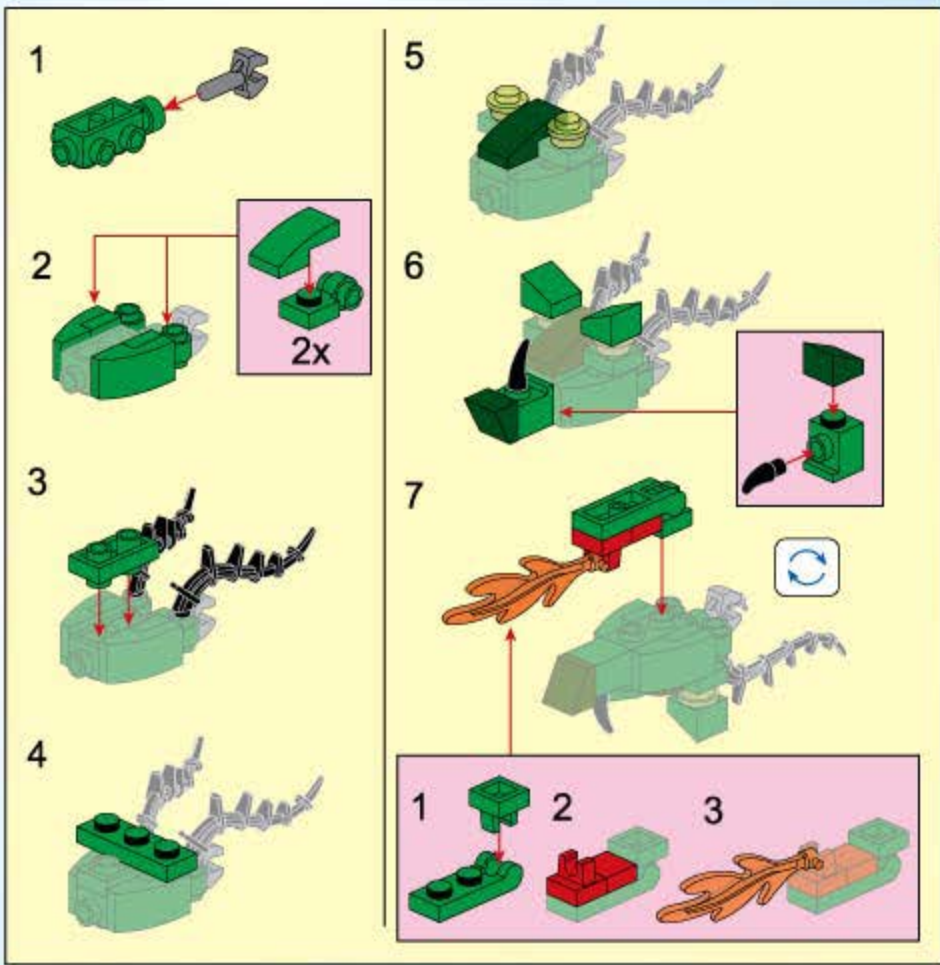

THE WAR OF GLORY

2316

AGES: 6+

Minifigs: x 5

PCS: 669

VESSEL GLORY

拆件器使用方法, 仅为示例

Usage of Brick Separator. Just for the sample

10

11

- | | | | |
|-----------------------------------------------------------------------------------------|-----------------------------------------------------------------------------------------|-----------------------------------------------------------------------------------------|-----------------------------------------------------------------------------------------|
| 
4x | 
4x | 
2x | 
2x |
| 
2x | 
2x | 
2x | 
2x |