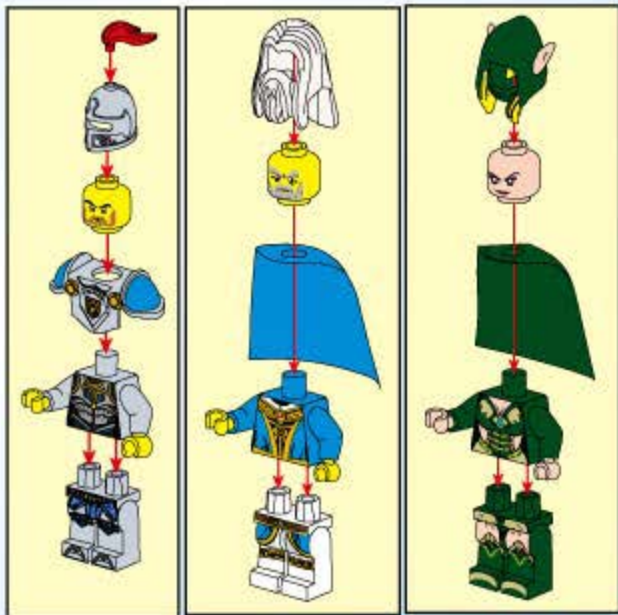

THE WAR OF GLORY

2316

AGES: 6+

Minifigs: x 5

PCS: 669

VESSEL GLORY

拆件器使用方法, 仅为示例

Usage of Brick Separator. Just for the sample

10

11

- | | | | |
|-----------------------------------------------------------------------------------------|-----------------------------------------------------------------------------------------|-----------------------------------------------------------------------------------------|-----------------------------------------------------------------------------------------|
| 
4x | 
4x | 
2x | 
2x |
| 
2x | 
2x | 
2x | 
2x |