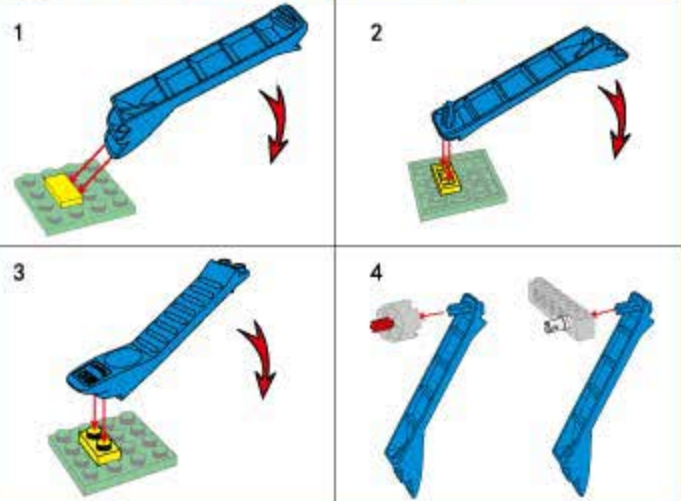

THE WAR OF GLORY

2316

AGES: 6+

Minifigs: x 5

PCS: 669

VESSEL GLORY

拆件器使用方法, 仅为示例

Usage of Brick Separator. Just for the sample

10

11

- | | | | |
|-----------------------------------------------------------------------------------------|-----------------------------------------------------------------------------------------|-----------------------------------------------------------------------------------------|-----------------------------------------------------------------------------------------|
| 
4x | 
4x | 
2x | 
2x |
| 
2x | 
2x | 
2x | 
2x |