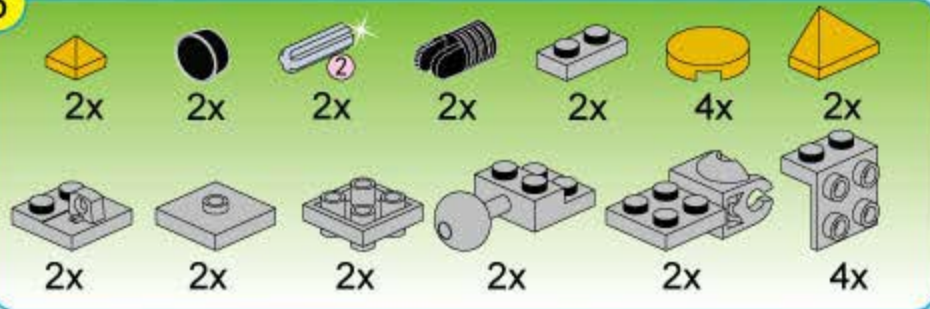

# THE WAR OF GLORY

**2313**

AGES: 6+

Minifigs: x 3

PCS 372

**JUSTICE MECHA**

5

6